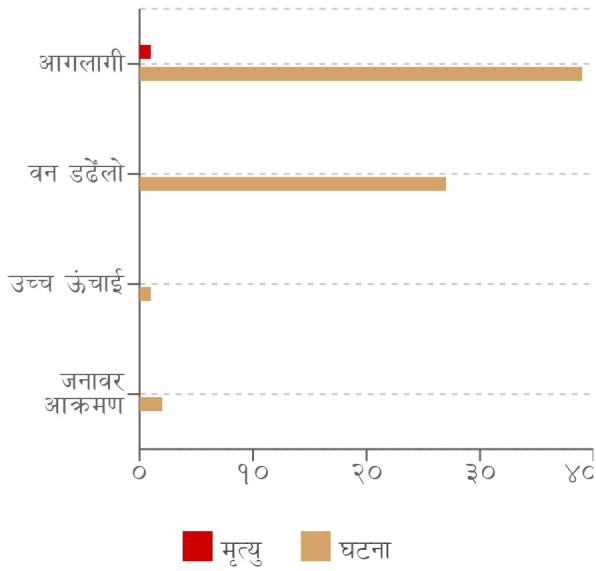

घटना संख्या	मृत्यु संख्या	बेपत्ता संख्या	घाइते संख्या	अनुमानित क्षति	सडक अवरोध	चौपाया
६९	१	०	५	२.१ करोड	०	६२

विपद्का हाइलाइट

पछिल्लो चौबिस घण्टामा आगलागीबाट १ जनाको मृत्यु भएको छ । यसैगरी डढेलोबाट २, जनावर आक्रमणबाट २ र लेक लागेर १ गरी ५ जना घाइते भएका छन् । यीसहित देशका विभिन्न जिल्लामा गरी ३९ स्थानमा आगलागी, २७ स्थानमा डढेलो, २ स्थानमा जनावर आक्रमण र १ स्थानमा लेक लाग्ने सम्बन्धी विपद्का घटना दर्ता भएका छन् ।

प्रदेश अनुसार मृत्यु, बेपत्ता र घाइते संख्याको बर्गीकरण

प्रकोप अनुसार घटनाको विवरण (२४ घण्टा) नक्सामा

मृत्यु संख्या

प्रकोप संकेत

प्रकोप अनुसार घटना र मृत्यु संख्याको बर्गीकरण

लिङ्ग अनुसार मृत्युको बर्गीकरण

२४ घण्टामा COVID-१९ को विवरणहरू

हालसम्मको COVID-१९ को कुल तथ्याङ्क

प्रदेश अनुसार कुल संक्रमित संख्याको बर्गीकरण

	प्रदेश न.१	मधेश	बागमती	गण्डकी	लुम्बिनी	कर्णाली	सुदूरपश्चिम
कुल संक्रमित संख्या	०	५३,८९४	५४२,८२९	९५,३६९	११०,५०५	२४,०२३	४४,९५३

नक्सा १: वैशाख १७ गते बिहान ०८:४५ बजे देखि वैशाख १८ गते बिहान ०८:४५ बजे सम्मको २४ घण्टाको वर्षा (मि. मि.)

दैनिक अधिकतम तापक्रम

नक्सा २: वैशाख १६ गते साँझ ०५:४५ बजे देखि वैशाख १७ गते साँझ ०५:४५ बजे सम्मको २४ घण्टाको अधिकतम तापक्रम (डिग्री सेल्सियस)