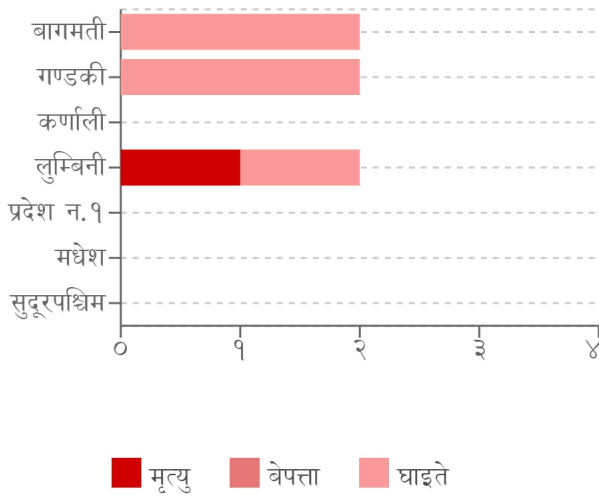

घटना संख्या	मृत्यु संख्या	बेपत्ता संख्या	घाइते संख्या	अनुमानित क्षति	सडक अवरोध	चौपाया
६९	१	०	५	२.१ करोड	०	६२

विपद्का हाइलाइट

पछिल्लो चौबिस घण्टामा आगलागीबाट १ जनाको मृत्यु भएको छ । यसैगरी डढेलोबाट २, जनावर आक्रमणबाट २ र लेक लागेर १ गरी ५ जना घाइते भएका छन् । यीसहित देशका विभिन्न जिल्लामा गरी ३९ स्थानमा आगलागी, २७ स्थानमा डढेलो, २ स्थानमा जनावर आक्रमण र १ स्थानमा लेक लाग्ने सम्बन्धी विपद्का घटना दर्ता भएका छन् ।

प्रदेश अनुसार मृत्यु, बेपत्ता र घाइते संख्याको बर्गीकरण

प्रकोप अनुसार घटनाको विवरण (२४ घण्टा) नक्सामा

मृत्यु संख्या

प्रकोप संकेत

प्रकोप अनुसार घटना र मृत्यु संख्याको बर्गीकरण

लिङ्ग अनुसार मृत्युको बर्गीकरण

२४ घण्टामा COVID-१९ को विवरणहरू

हालसम्मको COVID-१९ को कुल तथ्याङ्क

प्रदेश अनुसार कुल संक्रमित संख्याको बर्गीकरण

	प्रदेश न.१	मधेश	बागमती	गण्डकी	लुम्बिनी	कर्णाली	सुदूरपश्चिम
कुल संक्रमित संख्या	०	५३,८९४	५४२,८२९	९५,३६९	११०,५०५	२४,०२३	४४,९५३

नक्सा १: वैशाख १७ गते बिहान ०८:४५ बजे देखि वैशाख १८ गते बिहान ०८:४५ बजे सम्मको २४ घण्टाको वर्षा (मि. मि.)

दैनिक अधिकतम तापक्रम

नक्सा २: वैशाख १६ गते साँझ ०५:४५ बजे देखि वैशाख १७ गते साँझ ०५:४५ बजे सम्मको २४ घण्टाको अधिकतम तापक्रम (डिग्री सेल्सियस)