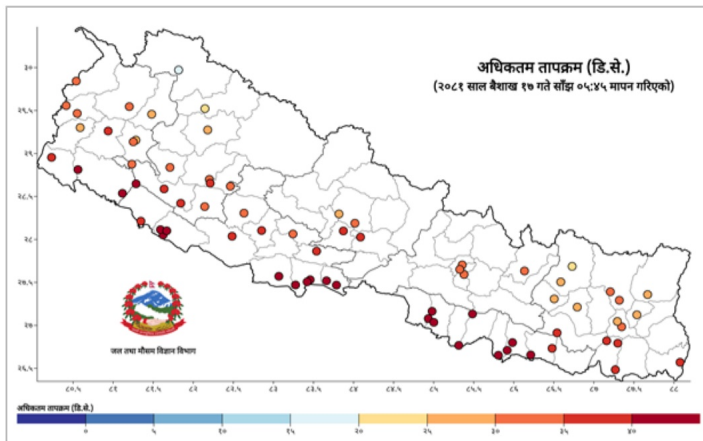

घटना संख्या	मृत्यु संख्या	बेपत्ता संख्या	घाइते संख्या	अनुमानित क्षति	सडक अवरोध	चौपाया
६९	१	०	५	२.१ करोड	०	६२

विपद्का हाइलाइट

पछिल्लो चौबिस घण्टामा आगलागीबाट १ जनाको मृत्यु भएको छ । यसैगरी डढेलोबाट २, जनावर आक्रमणबाट २ र लेक लागेर १ गरी ५ जना घाइते भएका छन् । यीसहित देशका विभिन्न जिल्लामा गरी ३९ स्थानमा आगलागी, २७ स्थानमा डढेलो, २ स्थानमा जनावर आक्रमण र १ स्थानमा लेक लाग्ने सम्बन्धी विपद्का घटना दर्ता भएका छन् ।

२४ घण्टामा COVID-१९ को विवरणहरू

हालसम्मको COVID-१९ को कुल तथ्याङ्क

प्रदेश अनुसार कुल संक्रमित संख्याको बर्गीकरण

	प्रदेश न.१	मधेश	बागमती	गण्डकी	लुम्बिनी	कर्णाली	सुदूरपश्चिम
कुल संक्रमित संख्या	०	५३,८९४	५४२,८२९	९५,३६९	११०,५०५	२४,०२३	४४,९५३

नक्सा १: वैशाख १७ गते बिहान ०८:४५ बजे देखि वैशाख १८ गते बिहान ०८:४५ बजे सम्मको २४ घण्टाको वर्षा (मि. मि.)

दैनिक अधिकतम तापक्रम

नक्सा २: वैशाख १६ गते साँझ ०५:४५ बजे देखि वैशाख १७ गते साँझ ०५:४५ बजे सम्मको २४ घण्टाको अधिकतम तापक्रम (डिग्री सेल्सियस)

२४ घण्टामा विपद्को विवरण

घटना संख्या	मृत्यु संख्या	बेपत्ता संख्या	घाइते संख्या	अनुमानित क्षति	सडक अवरोध	चौपाया
६९	१	०	५	२०,९९५,०००	०	६२

प्रदेश अनुसार मृत्यु, बेपत्ता र घाइते संख्याको बर्गीकरण

	बागमती	गण्डकी	कर्णाली	लुम्बिनी	प्रदेश न.१	मधेश	सुदूरपश्चिम
मृत्यु संख्या	०	०	०	१	०	०	०
हराइरहेको संख्या	०	०	०	०	०	०	०
घाइतेको संख्या	२	२	०	१	०	०	०