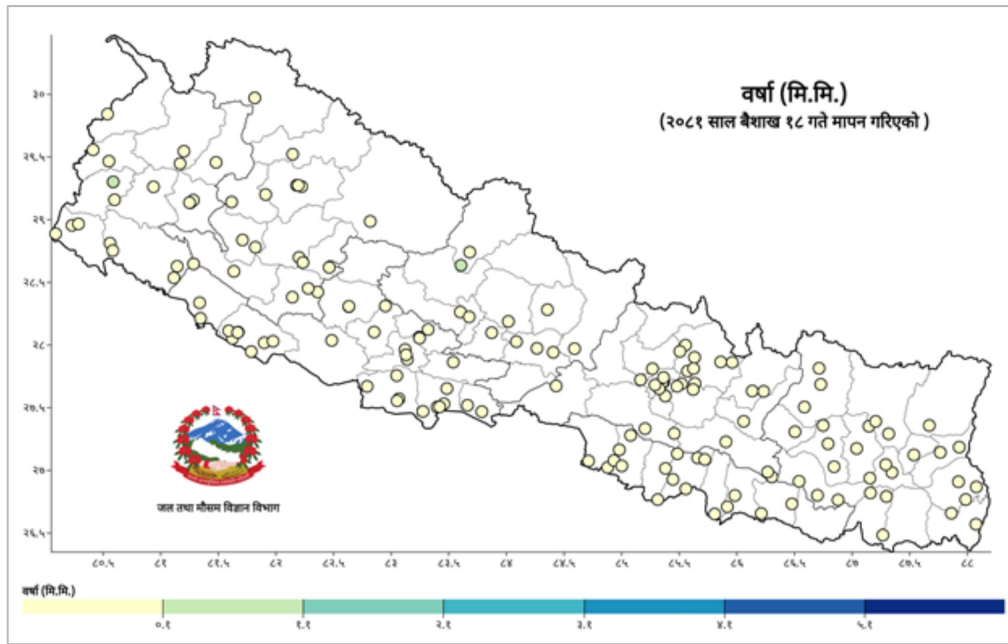

२४ घण्टामा COVID-१९ को विवरणहरू

हालसम्मको COVID-१९ को कुल तथ्याङ्क

प्रदेश अनुसार कुल संक्रमित संख्याको बर्गीकरण

	प्रदेश न.१	मधेश	बागमती	गण्डकी	लुम्बिनी	कर्णाली	सुदूरपश्चिम
कुल संक्रमित संख्या	०	५३,८९४	५४२,८२९	९५,३६९	११०,५०५	२४,०२३	४४,९५३

दैनिक वर्षा र तापक्रमको सारांश

आज मिति २०८१/०१/१८ गते बिहान ०८:४५ बजे १६० वटा वर्षा मापन केन्द्रहरू (मानव सञ्चालित: ५२ र स्वचालित: १०८) मा मापन गरिएको गत २४ घण्टाको वर्षाको विवरण अनुसार डडेलधुरा जिल्लाको डडेलधुरा केन्द्रमा १.० मि.मि वर्षा मापन भएको छ (नक्सा १)।

नक्सा १: वैशाख १७ गते बिहान ०८:४५ बजे देखि वैशाख १८ गते बिहान ०८:४५ बजे सम्मको २४ घण्टाको वर्षा (मि. मि.)

दैनिक अधिकतम तापक्रम

नक्सा २: वैशाख १६ गते साँझ ०५:४५ बजे देखि वैशाख १७ गते साँझ ०५:४५ बजे सम्मको २४ घण्टाको अधिकतम तापक्रम (डिग्री सेल्सियस)

२४ घण्टामा विपद्को विवरण

घटना संख्या	मृत्यु संख्या	बेपत्ता संख्या	घाइते संख्या	अनुमानित क्षति	सडक अवरोध	चौपाया
६९	१	०	५	२०,९९५,०००	०	६२

प्रदेश अनुसार मृत्यु, बेपत्ता र घाइते संख्याको बर्गीकरण

	बागमती	गण्डकी	कर्णाली	लुम्बिनी	प्रदेश न.१	मधेश	सुदूरपश्चिम
मृत्यु संख्या	०	०	०	१	०	०	०
हराइरहेको संख्या	०	०	०	०	०	०	०
घाइतेको संख्या	२	२	०	१	०	०	०