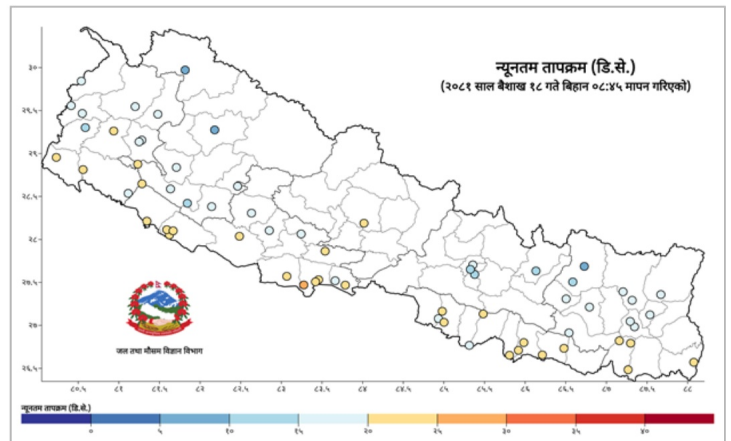

दैनिक न्यूनतम तापक्रम

नक्सा ३: वैशाख १७ गते बिहान ०८:४५ बजे देखि वैशाख १८ गते बिहान ०८:४५ बजे सम्मको २४ घण्टाको न्यूनतम तापक्रम (डिग्री सेल्सियस)

थप जानकारीको लागि

राष्ट्रिय विपद् जोखिम न्यूनीकरण तथा व्यवस्थापन प्राधिकरण

पोस्ट बक्स नम्बर: २१३२१३

फोन: +९७७-१-४२१११९५, +९७७-१-४२१११९६

इमेल: info@bipad.gov.np