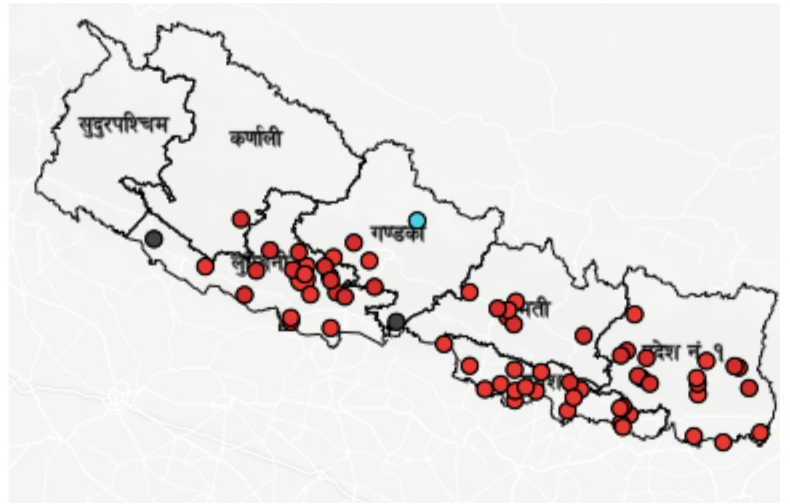

प्रकोप अनुसार घटनाको विवरण (२४ घण्टा) नक्सामा

मृत्यु संख्या

प्रकोप संकेत