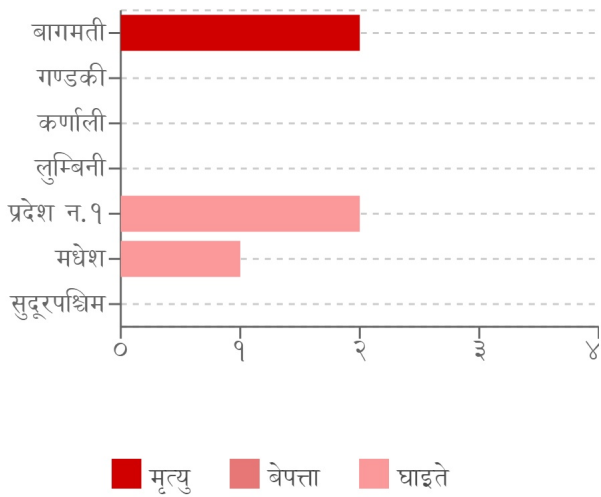

घटना संख्या
६८

मृत्यु संख्या
२

बेपत्ता संख्या
०

घाइते संख्या
३

अनुमानित क्षति
१.९४१ करोड

सडक अवरोध
०

चौपाया
२५

विपद्का हाइलाइट

पछिल्लो चौबिस घण्टामा आगलागीबाट १ जनाको मृत्यु, ३ जना घाइते भएका छन् । यसैगरी डढेलोबाट १ जनाको मृत्यु भएको छ । यीसहित देशका विभिन्न जिल्लामा गरी ३४ स्थानमा डढेलो, ३३ स्थानमा आगलागी र १ स्थानमा जनावर आक्रमण सम्बन्धी विपद्का घटना दर्ता भएका छन् ।

प्रदेश अनुसार मृत्यु, बेपत्ता र घाइते संख्याको बर्गीकरण

प्रकोप अनुसार घटनाको विवरण (२४ घण्टा) नक्सामा

मृत्यु संख्या

प्रकोप संकेत

प्रकोप अनुसार घटना र मृत्यु संख्याको बर्गीकरण

लिङ्ग अनुसार मृत्युको बर्गीकरण

२४ घण्टामा COVID-१९ को विवरणहरू

हालसम्मको COVID-१९ को कुल तथ्याङ्क

प्रदेश अनुसार कुल संक्रमित संख्याको बर्गीकरण

| | प्रदेश न.१ | मधेश | बागमती | गण्डकी | लुम्बिनी | कर्णाली | सुदूरपश्चिम |
|---------------------|------------|--------|---------|--------|----------|---------|-------------|
| कुल संक्रमित संख्या | 0 | ५३,८९४ | ५४२,८२९ | ९५,३६९ | ११०,५०५ | २४,०२३ | ४४,९५३ |