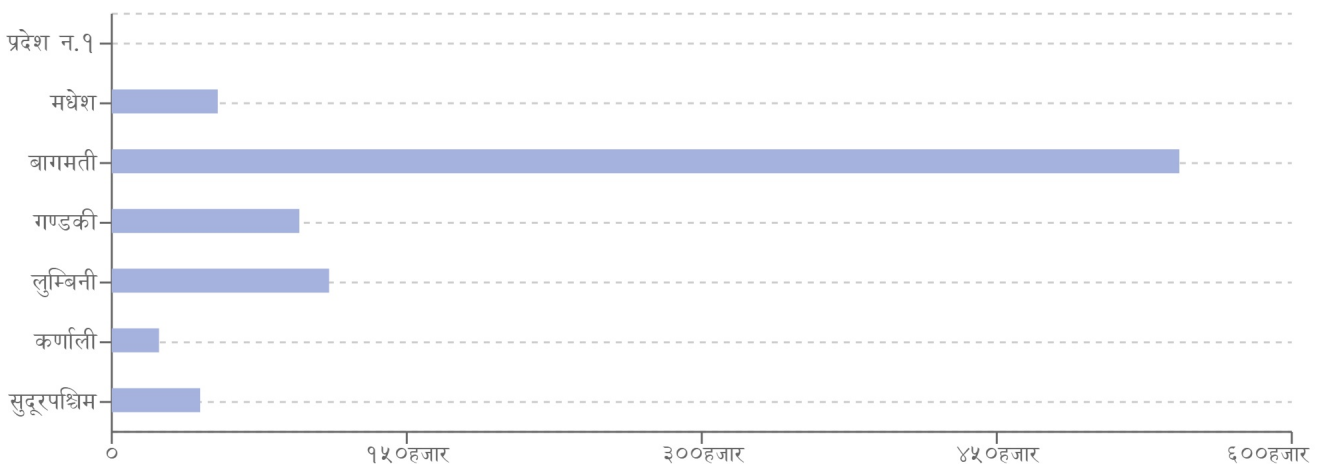

पछिल्लो चौबिस घण्टामा आगलागीबाट १ जनाको मृत्यु, ३ जना घाइते भएका छन् । यसैगरी डढेलोबाट १ जनाको मृत्यु भएको छ । यीसहित देशका विभिन्न जिल्लामा गरी ३४ स्थानमा डढेलो, ३३ स्थानमा आगलागी र १ स्थानमा जनावर आक्रमण सम्बन्धी विपद्का घटना दर्ता भएका छन् ।

प्रदेश अनुसार मृत्यु, बेपत्ता र घाइते संख्याको बर्गीकरण

प्रकोप अनुसार घटनाको विवरण (२४ घण्टा) नक्सामा

मृत्यु संख्या

प्रकोप संकेत

प्रकोप अनुसार घटना र मृत्यु संख्याको बर्गीकरण

लिङ्ग अनुसार मृत्युको बर्गीकरण

२४ घण्टामा COVID-१९ को विवरणहरू

हालसम्मको COVID-१९ को कुल तथ्याङ्क

प्रदेश अनुसार कुल संक्रमित संख्याको बर्गीकरण

| | प्रदेश न.१ | मधेश | बागमती | गण्डकी | लुम्बिनी | कर्णाली | सुदूरपश्चिम |
|---------------------|------------|--------|---------|--------|----------|---------|-------------|
| कुल संक्रमित संख्या | 0 | ५३,८९४ | ५४२,८२९ | ९५,३६९ | ११०,५०५ | २४,०२३ | ४४,९५३ |