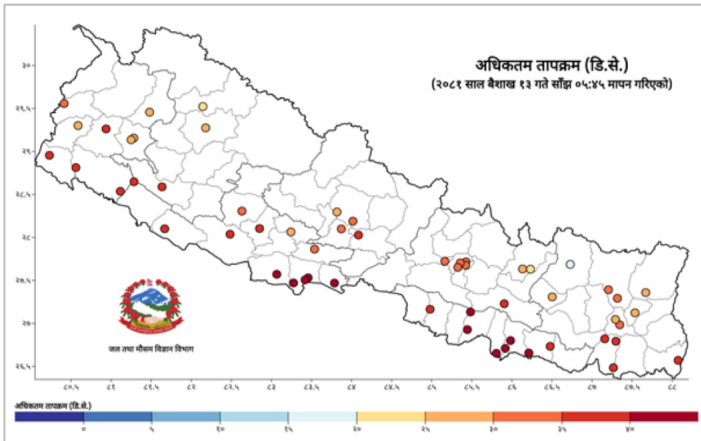

पछिल्लो चौबिस घण्टामा आगलागीबाट १ जनाको मृत्यु, ३ जना घाइते भएका छन् । यसैगरी डढेलोबाट १ जनाको मृत्यु भएको छ । यीसहित देशका विभिन्न जिल्लामा गरी ३४ स्थानमा डढेलो, ३३ स्थानमा आगलागी र १ स्थानमा जनावर आक्रमण सम्बन्धी विपद्का घटना दर्ता भएका छन् ।

२४ घण्टामा COVID-१९ को विवरणहरू

हालसम्मको COVID-१९ को कुल तथ्याङ्क

प्रदेश अनुसार कुल संक्रमित संख्याको बर्गीकरण

| | प्रदेश न.१ | मधेश | बागमती | गण्डकी | लुम्बिनी | कर्णाली | सुदूरपश्चिम |
|---------------------|------------|--------|---------|--------|----------|---------|-------------|
| कुल संक्रमित संख्या | 0 | ५३,८९४ | ५४२,८२९ | ९५,३६९ | ११०,५०५ | २४,०२३ | ४४,९५३ |

दैनिक वर्षा र तापक्रमको सारांश

आज मिति २०८१/०१/१४ गते बिहान ०८:४५ बजे १४४ वटा वर्षा मापन केन्द्रहरू (मानव सञ्चालित: ३४ र स्वचालित: ११०) मा मापन गरिएको गत २४ घण्टाको वर्षाको विवरण अनुसार कुनै पनि केन्द्रमा वर्षा मापन भएको छैन (नक्सा १)।

नक्सा १: बैशाख १३ गते बिहान ०८:४५ बजे देखि बैशाख १४ गते बिहान ०८:४५ बजे सम्मको २४ घण्टाको वर्षा (मि. मि.)

दैनिक अधिकतम तापक्रम

नक्सा २: बैशाख १३ गते साँझ ०५:४५ बजे देखि बैशाख १३ गते साँझ ०५:४५ बजे सम्मको २४ घण्टाको अधिकतम तापक्रम (डिग्री सेल्सियस)