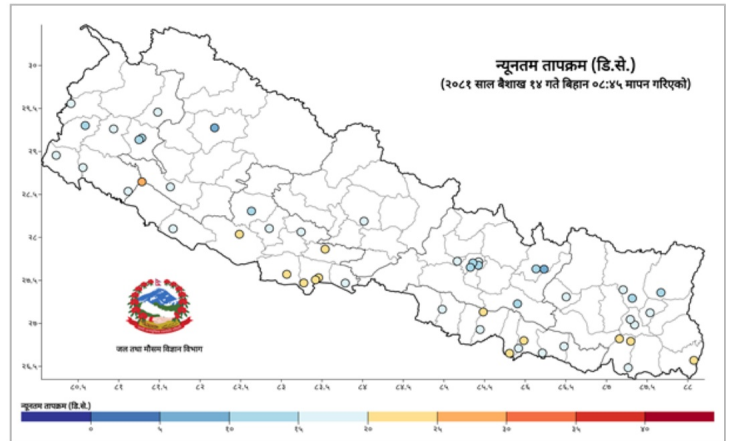

दैनिक न्यूनतम तापक्रम

नक्सा ३: बैशाख १३ गते बिहान ०८:४५ बजे देखि बैशाख १४ गते बिहान ०८:४५ बजे सम्मको २४ घण्टाको न्यूनतम तापक्रम (डिग्री सेल्सियस)

थप जानकारीको लागि

राष्ट्रिय विपद् जोखिम न्यूनीकरण तथा व्यवस्थापन प्राधिकरण

पोस्ट बक्स नम्बर: २१३२१३

फोन: +९७७-१-४२१११९५, +९७७-१-४२१११९६

इमेल: info@bipad.gov.np