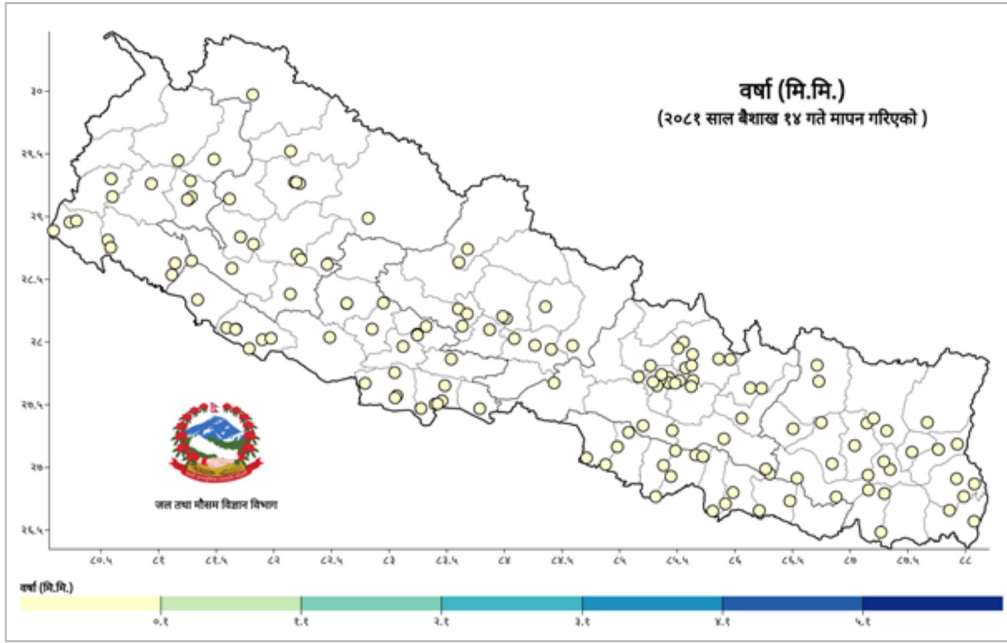

पछिल्लो चौबिस घण्टामा आगलागीबाट १ जनाको मृत्यु, ३ जना घाइते भएका छन् । यसैगरी डढेलोबाट १ जनाको मृत्यु भएको छ । यीसहित देशका विभिन्न जिल्लामा गरी ३४ स्थानमा डढेलो, ३३ स्थानमा आगलागी र १ स्थानमा जनावर आक्रमण सम्बन्धी विपद्का घटना दर्ता भएका छन् ।

२४ घण्टामा COVID-१९ को विवरणहरू

हालसम्मको COVID-१९ को कुल तथ्याङ्क

प्रदेश अनुसार कुल संक्रमित संख्याको बर्गीकरण

| | प्रदेश न.१ | मधेश | बागमती | गण्डकी | लुम्बिनी | कर्णाली | सुदूरपश्चिम |
|---------------------|------------|--------|---------|--------|----------|---------|-------------|
| कुल संक्रमित संख्या | 0 | ५३,८९४ | ५४२,८२९ | ९५,३६९ | ११०,५०५ | २४,०२३ | ४४,९५३ |

दैनिक वर्षा र तापक्रमको सारांश

आज मिति २०८१/०१/१४ गते बिहान ०८:४५ बजे १४४ वटा वर्षा मापन केन्द्रहरू (मानव सञ्चालित: ३४ र स्वचालित: ११०) मा मापन गरिएको गत २४ घण्टाको वर्षाको विवरण अनुसार कुनै पनि केन्द्रमा वर्षा मापन भएको छैन (नक्सा १)।

प्रदेश अनुसार हालसम्मको कुल तथ्याङ्क

| | प्रदेश न.१ | मधेश | बागमती | गण्डकी | लुम्बिनी | कर्णाली | सुदूरपश्चिम |
|---------------------|------------|--------|---------|--------|----------|---------|-------------|
| कुल संक्रमित संख्या | ० | ५३,८९४ | ५४२,८२९ | ९५,३६९ | ११०,५०५ | २४,०२३ | ४४,९५३ |