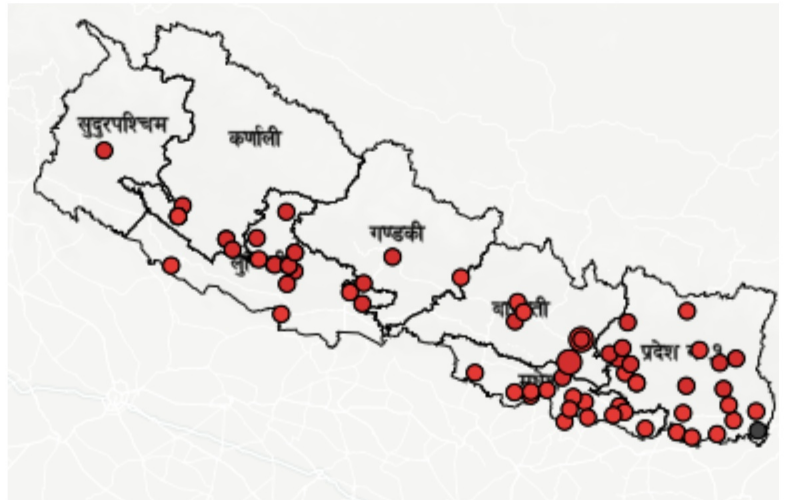

प्रकोप अनुसार घटनाको विवरण (२४ घण्टा) नक्सामा

मृत्यु संख्या

प्रकोप संकेत