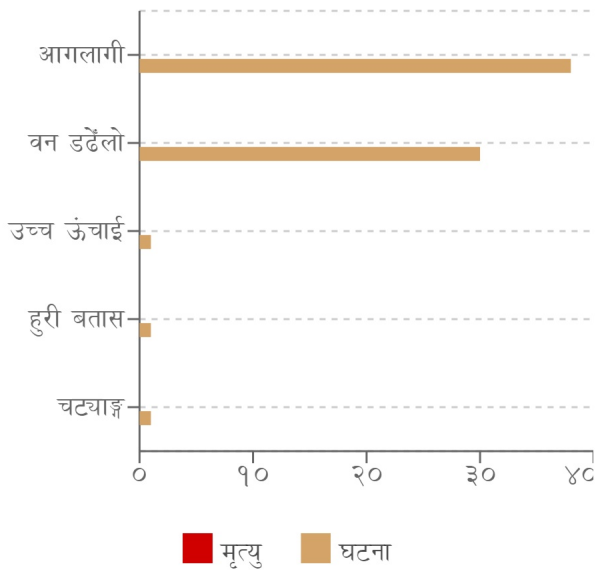

घटना संख्या
७१

मृत्यु संख्या
०

बेपत्ता संख्या
०

घाइते संख्या
११

अनुमानित क्षति
२.००९ करोड

सडक अवरोध
०

चौपाया
७

विपद्का हाइलाइट

पछिल्लो चौबिस घण्टामा आगालगीबाट ९ जना, चट्याङबाट १ जना र लेक लागेर १ जना गरी ११ जना घाइते भएका छन् । यसहित देशका विभिन्न जिल्लामा गरी ३८ स्थानमा आगलागी, ३० स्थानमा डढेलो, १ स्थानमा चट्याङ, १ स्थानमा हावाहुरी र १ स्थानमा लेक लाग्ने सम्बन्धी विपद्का घटना दर्ता भएका छन् ।

प्रदेश अनुसार मृत्यु, बेपत्ता र घाइते संख्याको बर्गीकरण

प्रकोप अनुसार घटनाको विवरण (२४ घण्टा) नक्सामा

मृत्यु संख्या

प्रकोप संकेत

प्रकोप अनुसार घटना र मृत्यु संख्याको बर्गीकरण

लिङ्ग अनुसार मृत्युको बर्गीकरण

कुनै मृत्यु रिपोर्ट गरिएको छैन

२४ घण्टामा COVID-१९ को विवरणहरू

कुल संक्रमित संख्या
०

कुल मृत्यु संख्या
०

कुल निको भएका संख्या
०

हालसम्मको COVID-१९ को कुल तथ्याङ्क

कुल संक्रमित संख्या
१,१५७,५२२

कुल सक्रिय संक्रमित संख्या
०