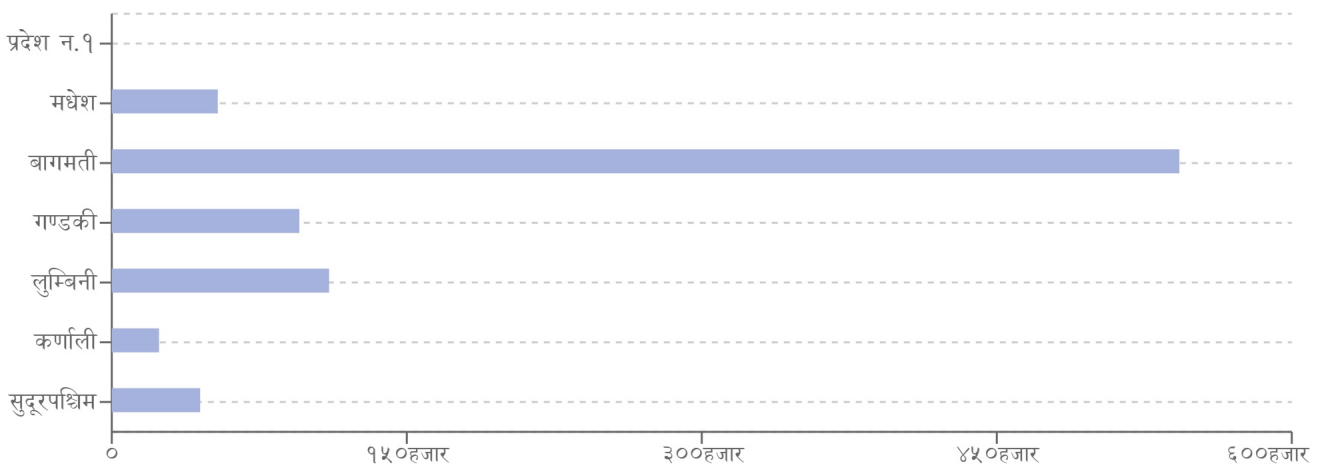

कुनै मृत्यु रिपोर्ट गरिएको छैन

२४ घण्टामा COVID-१९ को विवरणहरू

कुल संक्रमित संख्या
०

कुल मृत्यु संख्या
०

कुल निको भएका संख्या
०

हालसम्मको COVID-१९ को कुल तथ्याङ्क

कुल संक्रमित संख्या
१,१५७,५२२

कुल सक्रिय संक्रमित संख्या
०

कुल निको भएका संख्या
९९९,३२३

कुल मृत्यु संख्या
१२,०३९

प्रदेश अनुसार कुल संक्रमित संख्याको बर्गीकरण

	प्रदेश न.१	मधेश	बागमती	गण्डकी	लुम्बिनी	कर्णाली	सुदूरपश्चिम
कुल संक्रमित संख्या	०	५३,८९४	५४२,८२९	९५,३६९	११०,५०५	२४,०२३	४४,९५३