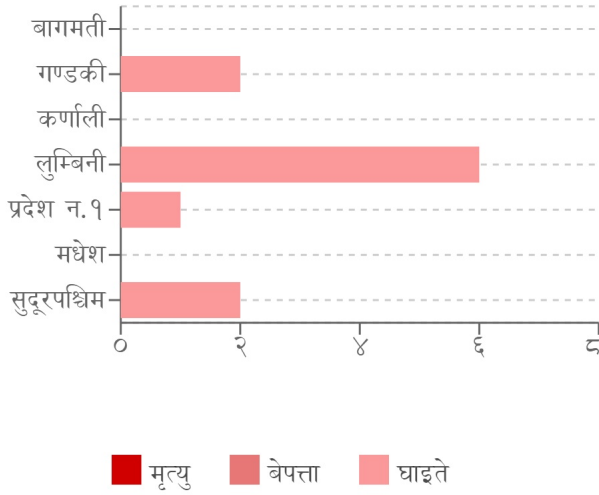

घटना संख्या
७१

मृत्यु संख्या
०

बेपत्ता संख्या
०

घाइते संख्या
११

अनुमानित क्षति
२.००९ करोड

सडक अवरोध
०

चौपाया
७

विपद्का हाइलाइट

पछिल्लो चौबिस घण्टामा आगालगीबाट ९ जना, चट्याङबाट १ जना र लेक लागेर १ जना गरी ११ जना घाइते भएका छन् । यसहित देशका विभिन्न जिल्लामा गरी ३८ स्थानमा आगलागी, ३० स्थानमा डढेलो, १ स्थानमा चट्याङ, १ स्थानमा हावाहुरी र १ स्थानमा लेक लाग्ने सम्बन्धी विपद्का घटना दर्ता भएका छन् ।

प्रदेश अनुसार मृत्यु, बेपत्ता र घाइते संख्याको बर्गीकरण

प्रकोप अनुसार घटनाको विवरण (२४ घण्टा) नक्सामा

मृत्यु संख्या

प्रकोप संकेत

प्रकोप अनुसार घटना र मृत्यु संख्याको बर्गीकरण

लिङ्ग अनुसार मृत्युको बर्गीकरण