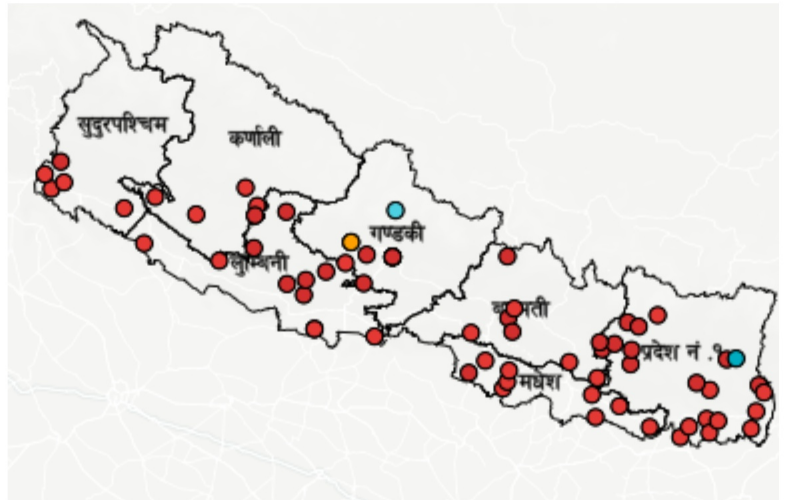

प्रकोप अनुसार घटनाको विवरण (२४ घण्टा) नक्सामा

मृत्यु संख्या

प्रकोप संकेत