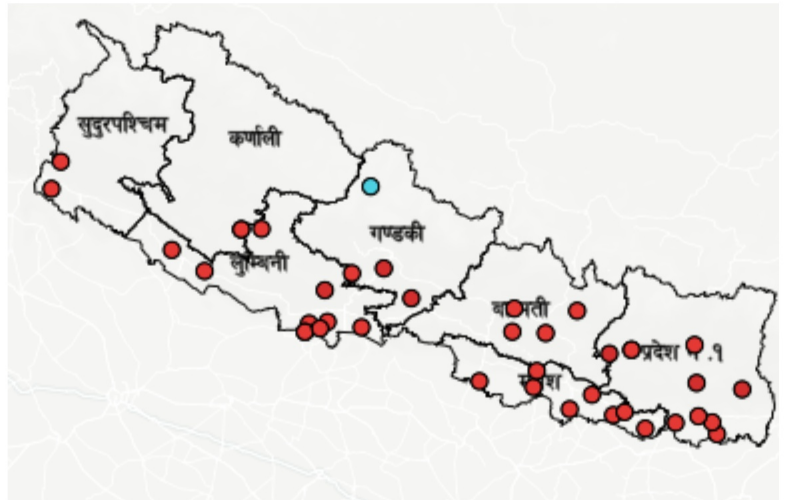

प्रकोप अनुसार घटनाको विवरण (२४ घण्टा) नक्सामा

मृत्यु संख्या

प्रकोप संकेत