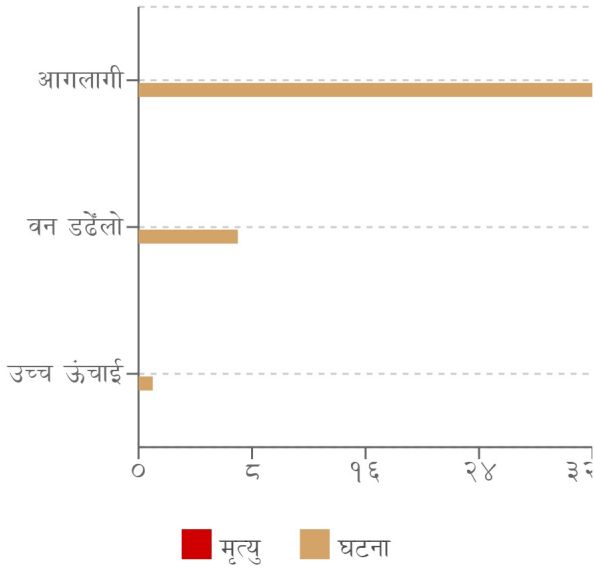

घटना संख्या	मृत्यु संख्या	बेपत्ता संख्या	घाइते संख्या	अनुमानित क्षति	सडक अवरोध	चौपाया
४०	०	०	४	२.३२३ करोड	०	२४

विपद्का हाइलाइट

पछिल्लो चौबिस घण्टामा आगलागीबाट ३ र लेक लागेर १ गरी ४ जना घाइते भएका छन् । यसहित देशका विभिन्न जिल्लामा गरी ३२ स्थानमा आगलागी, ७ स्थानमा डढेलो र १ स्थानमा लेक लाग्ने सम्बन्धी विपद्का घटना दर्ता भएका छन् ।

प्रदेश अनुसार मृत्यु, बेपत्ता र घाइते संख्याको बर्गीकरण

प्रकोप अनुसार घटनाको विवरण (२४ घण्टा) नक्सामा

मृत्यु संख्या

प्रकोप संकेत

प्रकोप अनुसार घटना र मृत्यु संख्याको बर्गीकरण

लिङ्ग अनुसार मृत्युको बर्गीकरण

कुनै मृत्यु रिपोर्ट गरिएको छैन

२४ घण्टामा COVID-१९ को विवरणहरू

हालसम्मको COVID-१९ को कुल तथ्याङ्क

कुल संक्रमित संख्या
०

कुल मृत्यु संख्या
०

कुल निको भएका संख्या
०

कुल संक्रमित संख्या
१,१५७,५२२

कुल सक्रिय संक्रमित संख्या
०

नक्सा १: चैत्र २४ गते बिहान ०८:४५ बजे देखि चैत्र २५ गते बिहान ०८:४५ बजे सम्मको २४ घण्टाको वर्षा (मि. मि.)

दैनिक अधिकतम तापक्रम

नक्सा २: चैत्र २३ गते साँझ ०५:४५ बजे देखि चैत्र २४ गते साँझ ०५:४५ बजे सम्मको २४ घण्टाको अधिकतम तापक्रम (डिग्री सेल्सियस)