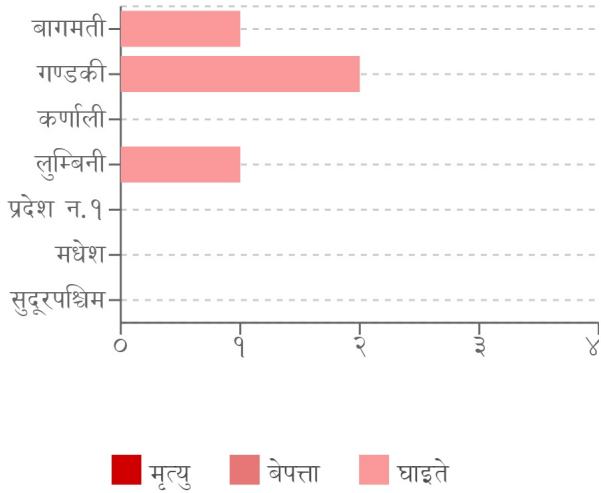

घटना संख्या	मृत्यु संख्या	बेपत्ता संख्या	घाइते संख्या	अनुमानित क्षति	सडक अवरोध	चौपाया
४०	०	०	४	२.३२३ करोड	०	२४

विपद्का हाइलाइट

पछिल्लो चौबिस घण्टामा आगलागीबाट ३ र लेक लागेर १ गरी ४ जना घाइते भएका छन् । यसहित देशका विभिन्न जिल्लामा गरी ३२ स्थानमा आगलागी, ७ स्थानमा डढेलो र १ स्थानमा लेक लाग्ने सम्बन्धी विपद्का घटना दर्ता भएका छन् ।

प्रदेश अनुसार मृत्यु, बेपत्ता र घाइते संख्याको बर्गीकरण

प्रकोप अनुसार घटनाको विवरण (२४ घण्टा) नक्सामा

मृत्यु संख्या

प्रकोप संकेत

प्रकोप अनुसार घटना र मृत्यु संख्याको बर्गीकरण

लिङ्ग अनुसार मृत्युको बर्गीकरण

कुनै मृत्यु रिपोर्ट गरिएको छैन

२४ घण्टामा COVID-१९ को विवरणहरू

हालसम्मको COVID-१९ को कुल तथ्याङ्क

कुल संक्रमित संख्या
०

कुल मृत्यु संख्या
०

कुल निको भएका संख्या
०

कुल संक्रमित संख्या
१,१५७,५२२

कुल सक्रिय संक्रमित संख्या
०

नक्सा १: चैत्र २४ गते बिहान ०८:४५ बजे देखि चैत्र २५ गते बिहान ०८:४५ बजे सम्मको २४ घण्टाको वर्षा (मि. मि.)

दैनिक अधिकतम तापक्रम

नक्सा २: चैत्र २३ गते साँझ ०५:४५ बजे देखि चैत्र २४ गते साँझ ०५:४५ बजे सम्मको २४ घण्टाको अधिकतम तापक्रम (डिग्री सेल्सियस)