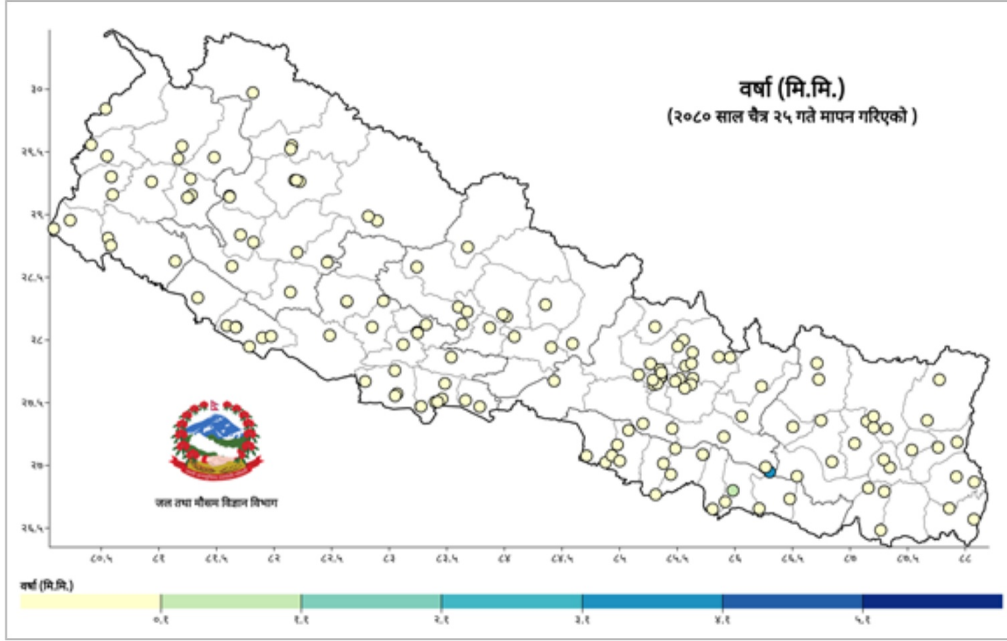

कुल निको भएका संख्या
९९९,३२३

कुल मृत्यु संख्या
१२,०३९

प्रदेश अनुसार कुल संक्रमित संख्याको बर्गीकरण

	प्रदेश न.१	मधेश	बागमती	गण्डकी	लुम्बिनी	कर्णाली	सुदूरपश्चिम
कुल संक्रमित संख्या	०	५३,८९४	५४२,८२९	९५,३६९	११०,५०५	२४,०२३	४४,९५३

दैनिक वर्षा र तापक्रमको सारांश

आज मिति २०८०/१२/२५ गते बिहान ०८:४५ बजे १४८ वटा वर्षा मापन केन्द्रहरू (मानव सञ्चालित: ४४ र स्वचालित: १०४) मा मापन गरिएको गत २४ घण्टाको वर्षाको विवरण अनुसार उदयपुर जिल्लाको कटारी केन्द्रमा ३.२ मि.मि. वर्षा भएको छ (नक्सा १)।

नक्सा १: चैत्र २४ गते बिहान ०८:४५ बजे देखि चैत्र २५ गते बिहान ०८:४५ बजे सम्मको २४ घण्टाको वर्षा (मि. मि.)

दैनिक अधिकतम तापक्रम

नक्सा २: चैत्र २३ गते साँझ ०५:४५ बजे देखि चैत्र २४ गते साँझ ०५:४५ बजे सम्मको २४ घण्टाको अधिकतम तापक्रम (डिग्री सेल्सियस)

२४ घण्टामा विपद्को विवरण

घटना संख्या	मृत्यु संख्या	बेपत्ता संख्या	घाइते संख्या	अनुमानित क्षति	सडक अवरोध	चौपाया
४०	०	०	४	२३,२२७,६००	०	२४

प्रदेश अनुसार मृत्यु, बेपत्ता र घाइते संख्याको बर्गीकरण

	बागमती	गण्डकी	कर्णाली	लुम्बिनी	प्रदेश न.१	मधेश	सुदूरपश्चिम
मृत्यु संख्या	०	०	०	०	०	०	०
हराइरहेको संख्या	०	०	०	०	०	०	०
घाइतेको संख्या	१	२	०	१	०	०	०