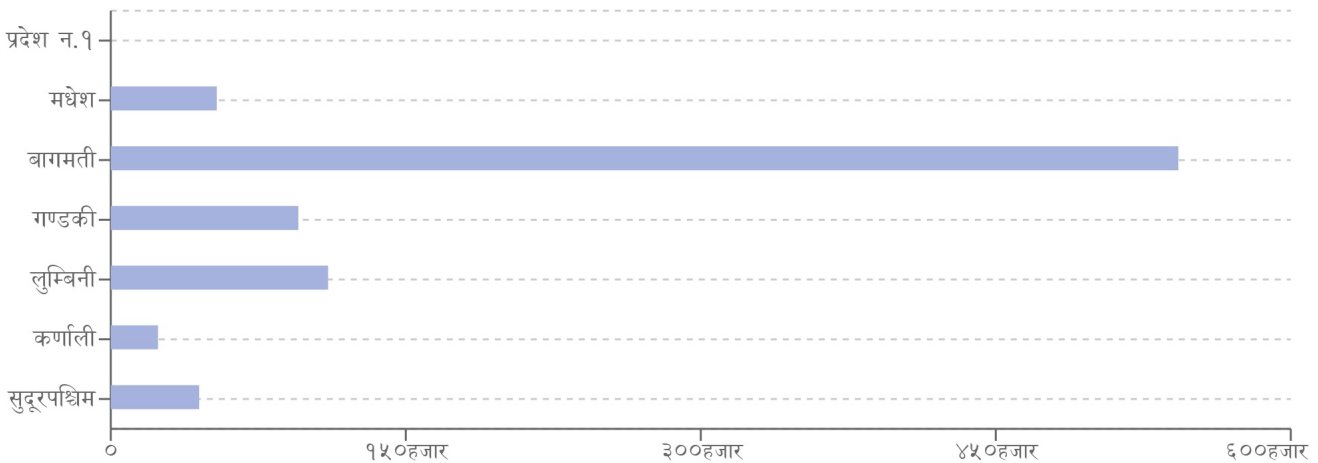

घटना संख्या	मृत्यु संख्या	बेपत्ता संख्या	घाइते संख्या	अनुमानित क्षति	सडक अवरोध	चौपाया
४०	०	०	४	२.३२३ करोड	०	२४

विपद्का हाइलाइट

पछिल्लो चौबिस घण्टामा आगलागीबाट ३ र लेक लागेर १ गरी ४ जना घाइते भएका छन् । यसहित देशका विभिन्न जिल्लामा गरी ३२ स्थानमा आगलागी, ७ स्थानमा डढेलो र १ स्थानमा लेक लाग्ने सम्बन्धी विपद्का घटना दर्ता भएका छन् ।

कुनै मृत्यु रिपोर्ट गरिएको छैन

२४ घण्टामा COVID-१९ को विवरणहरू

हालसम्मको COVID-१९ को कुल तथ्याङ्क

कुल संक्रमित संख्या
०

कुल मृत्यु संख्या
०

कुल निको भएका संख्या
०

कुल संक्रमित संख्या
१,१५७,५२२

कुल सक्रिय संक्रमित संख्या
०

कुल निको भएका संख्या
९९९,३२३

कुल मृत्यु संख्या
१२,०३९

प्रदेश अनुसार कुल संक्रमित संख्याको बर्गीकरण

	प्रदेश न.१	मधेश	बागमती	गण्डकी	लुम्बिनी	कर्णाली	सुदूरपश्चिम
कुल संक्रमित संख्या	०	५३,८९४	५४२,८२९	९५,३६९	११०,५०५	२४,०२३	४४,९५३