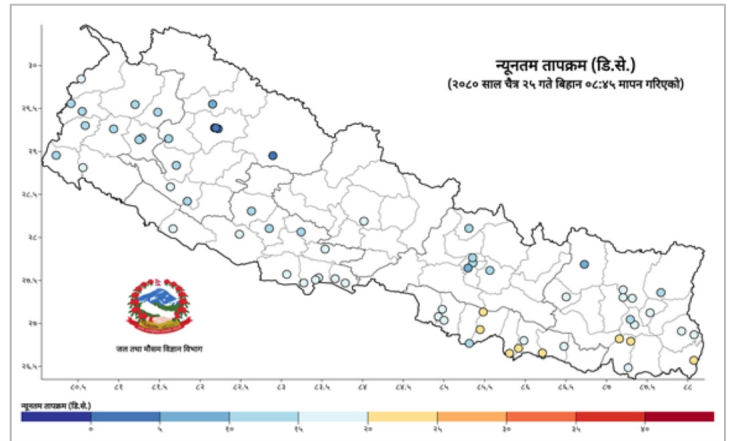

दैनिक न्यूनतम तापक्रम

नक्सा ३: चैत्र २४ गते बिहान ०८:४५ बजे देखि चैत्र २५ गते बिहान ०८:४५ बजे सम्मको २४ घण्टाको न्यूनतम तापक्रम (डिग्री सेल्सियस)

थप जानकारीको लागि

राष्ट्रिय विपद् जोखिम न्यूनीकरण तथा व्यवस्थापन प्राधिकरण

पोस्ट बक्स नम्बर: २१३२१३

फोन: +९७७-१-४२१११९५, +९७७-१-४२१११९६

इमेल: info@bipad.gov.np