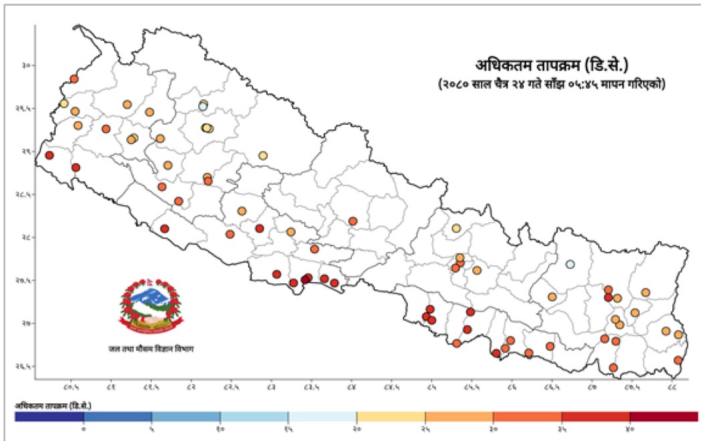

कुल निको भएका संख्या
९९९,३२३

कुल मृत्यु संख्या
१२,०३९

प्रदेश अनुसार कुल संक्रमित संख्याको बर्गीकरण

	प्रदेश न.१	मधेश	बागमती	गण्डकी	लुम्बिनी	कर्णाली	सुदूरपश्चिम
कुल संक्रमित संख्या	०	५३,८९४	५४२,८२९	९५,३६९	११०,५०५	२४,०२३	४४,९५३

दैनिक वर्षा र तापक्रमको सारांश

आज मिति २०८०/१२/२५ गते बिहान ०८:४५ बजे १४८ वटा वर्षा मापन केन्द्रहरू (मानव सञ्चालित: ४४ र स्वचालित: १०४) मा मापन गरिएको गत २४ घण्टाको वर्षाको विवरण अनुसार उदयपुर जिल्लाको कटारी केन्द्रमा ३.२ मि.मि. वर्षा भएको छ (नक्सा १)।

नक्सा १: चैत्र २४ गते बिहान ०८:४५ बजे देखि चैत्र २५ गते बिहान ०८:४५ बजे सम्मको २४ घण्टाको वर्षा (मि. मि.)

दैनिक अधिकतम तापक्रम

नक्सा २: चैत्र २३ गते साँझ ०५:४५ बजे देखि चैत्र २४ गते साँझ ०५:४५ बजे सम्मको २४ घण्टाको अधिकतम तापक्रम (डिग्री सेल्सियस)

२४ घण्टामा विपद्को विवरण

घटना संख्या	मृत्यु संख्या	बेपत्ता संख्या	घाइते संख्या	अनुमानित क्षति	सडक अवरोध	चौपाया
४०	०	०	४	२३,२२७,६००	०	२४

प्रदेश अनुसार मृत्यु, बेपत्ता र घाइते संख्याको बर्गीकरण

	बागमती	गण्डकी	कर्णाली	लुम्बिनी	प्रदेश न.१	मधेश	सुदूरपश्चिम
मृत्यु संख्या	०	०	०	०	०	०	०
हराइरहेको संख्या	०	०	०	०	०	०	०
घाइतेको संख्या	१	२	०	१	०	०	०