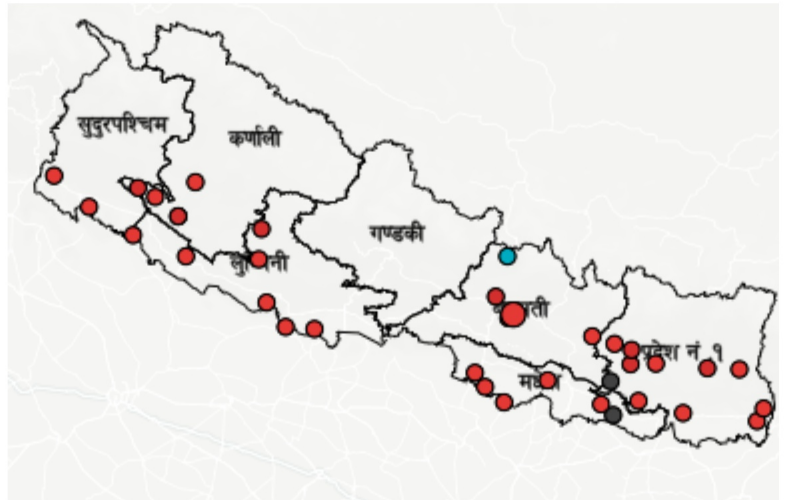

प्रकोप अनुसार घटनाको विवरण (२४ घण्टा) नक्सामा

मृत्यु संख्या

प्रकोप संकेत