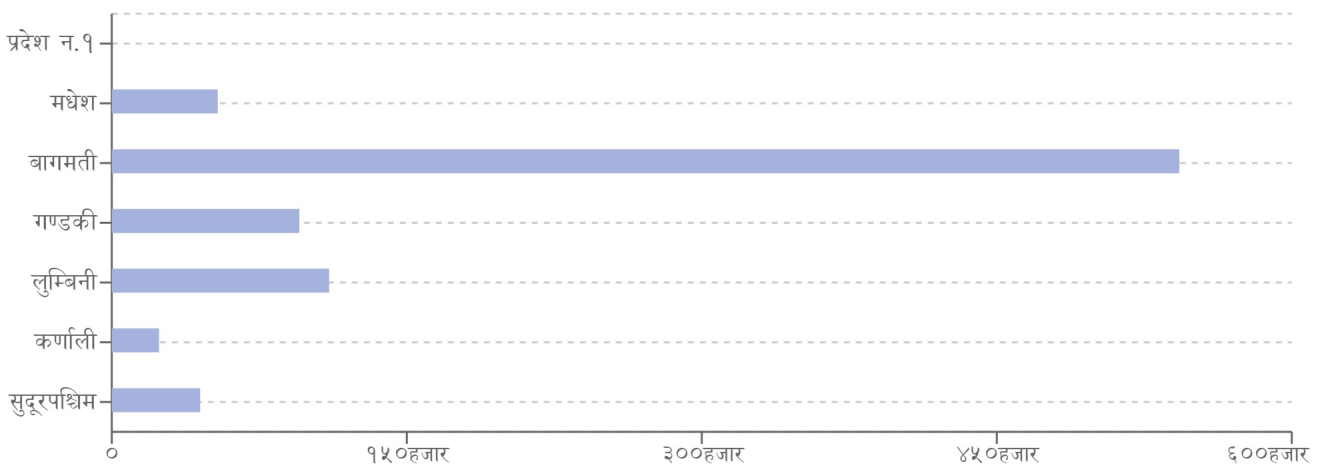

घटना संख्या
३६

मृत्यु संख्या
१

बेपत्ता संख्या
०

घाइते संख्या
५

अनुमानित क्षति
१.७६१ करोड

सडक अवरोध
०

चौपाया
९

विपद्का हाइलाइट

पछिल्लो चौबिस घण्टामा आगलागीबाट १ जनको मृत्यु, ३ जना घाइते भएका छन् । यसैगरी जनावर आक्रमणबाट २ जना घाइते भएका छन् । यीसहित देशका विभिन्न जिल्लामा गरी ३३ स्थानमा आगलागी, २ स्थानमा जनावर आक्रमण र १ स्थानमा हावाहुरी सम्बन्धी विपद्का घटना दर्ता भएका छन् ।

प्रदेश अनुसार मृत्यु, बेपत्ता र घाइते संख्याको बर्गीकरण

प्रकोप अनुसार घटनाको विवरण (२४ घण्टा) नक्सामा

मृत्यु संख्या

प्रकोप संकेत

प्रकोप अनुसार घटना र मृत्यु संख्याको बर्गीकरण

लिङ्ग अनुसार मृत्युको बर्गीकरण

२४ घण्टामा COVID-१९ को विवरणहरू

हालसम्मको COVID-१९ को कुल तथ्याङ्क

प्रदेश अनुसार कुल संक्रमित संख्याको बर्गीकरण

| | प्रदेश न.१ | मधेश | बागमती | गण्डकी | लुम्बिनी | कर्णाली | सुदूरपश्चिम |
|---------------------|------------|--------|---------|--------|----------|---------|-------------|
| कुल संक्रमित संख्या | 0 | ५३,८९४ | ५४२,८२९ | ९५,३६९ | ११०,५०५ | २४,०२३ | ४४,९५३ |