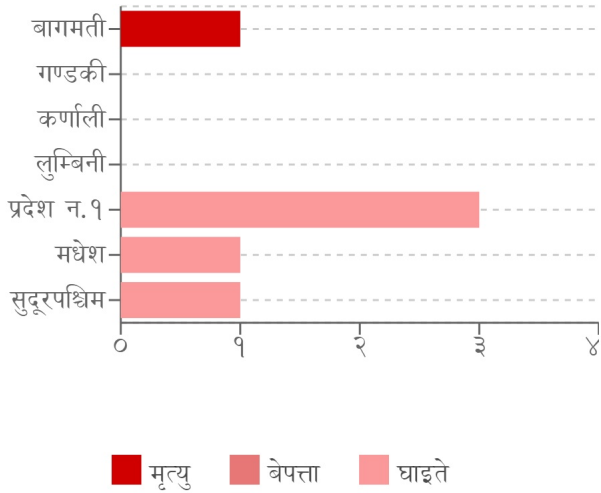

घटना संख्या
३६

मृत्यु संख्या
१

बेपत्ता संख्या
०

घाइते संख्या
५

अनुमानित क्षति
१.७६१ करोड

सडक अवरोध
०

चौपाया
९

विपद्का हाइलाइट

पछिल्लो चौबिस घण्टामा आगलागीबाट १ जनको मृत्यु, ३ जना घाइते भएका छन् । यसैगरी जनावर आक्रमणबाट २ जना घाइते भएका छन् । यीसहित देशका विभिन्न जिल्लामा गरी ३३ स्थानमा आगलागी, २ स्थानमा जनावर आक्रमण र १ स्थानमा हावाहुरी सम्बन्धी विपद्का घटना दर्ता भएका छन् ।

प्रदेश अनुसार मृत्यु, बेपत्ता र घाइते संख्याको बर्गीकरण

प्रकोप अनुसार घटनाको विवरण (२४ घण्टा) नक्सामा

मृत्यु संख्या

प्रकोप संकेत

प्रकोप अनुसार घटना र मृत्यु संख्याको बर्गीकरण

लिङ्ग अनुसार मृत्युको बर्गीकरण

२४ घण्टामा COVID-१९ को विवरणहरू

हालसम्मको COVID-१९ को कुल तथ्याङ्क

प्रदेश अनुसार कुल संक्रमित संख्याको बर्गीकरण

| | प्रदेश न.१ | मधेश | बागमती | गण्डकी | लुम्बिनी | कर्णाली | सुदूरपश्चिम |
|---------------------|------------|--------|---------|--------|----------|---------|-------------|
| कुल संक्रमित संख्या | 0 | ५३,८९४ | ५४२,८२९ | ९५,३६९ | ११०,५०५ | २४,०२३ | ४४,९५३ |