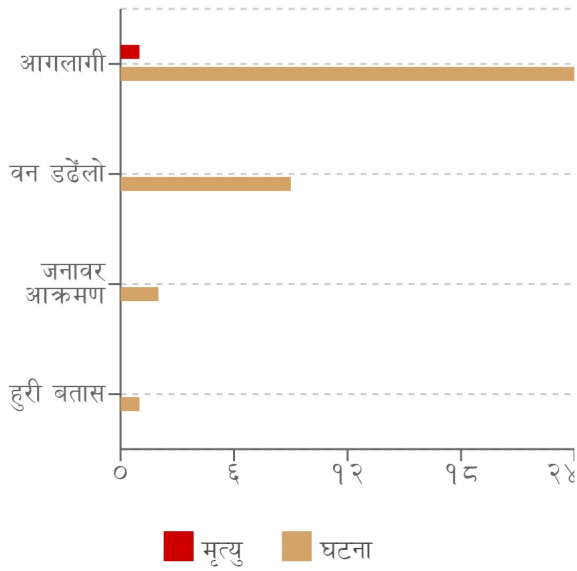

घटना संख्या
३६

मृत्यु संख्या
१

बेपत्ता संख्या
०

घाइते संख्या
५

अनुमानित क्षति
१.७६१ करोड

सडक अवरोध
०

चौपाया
९

विपद्का हाइलाइट

पछिल्लो चौबिस घण्टामा आगलागीबाट १ जनको मृत्यु, ३ जना घाइते भएका छन् । यसैगरी जनावर आक्रमणबाट २ जना घाइते भएका छन् । यीसहित देशका विभिन्न जिल्लामा गरी ३३ स्थानमा आगलागी, २ स्थानमा जनावर आक्रमण र १ स्थानमा हावाहुरी सम्बन्धी विपद्का घटना दर्ता भएका छन् ।

प्रदेश अनुसार मृत्यु, बेपत्ता र घाइते संख्याको बर्गीकरण

प्रकोप अनुसार घटनाको विवरण (२४ घण्टा) नक्सामा

मृत्यु संख्या

प्रकोप संकेत

प्रकोप अनुसार घटना र मृत्यु संख्याको बर्गीकरण

लिङ्ग अनुसार मृत्युको बर्गीकरण

२४ घण्टामा COVID-१९ को विवरणहरू

हालसम्मको COVID-१९ को कुल तथ्याङ्क

प्रदेश अनुसार कुल संक्रमित संख्याको बर्गीकरण

| | प्रदेश न.१ | मधेश | बागमती | गण्डकी | लुम्बिनी | कर्णाली | सुदूरपश्चिम |
|---------------------|------------|--------|---------|--------|----------|---------|-------------|
| कुल संक्रमित संख्या | 0 | ५३,८९४ | ५४२,८२९ | ९५,३६९ | ११०,५०५ | २४,०२३ | ४४,९५३ |