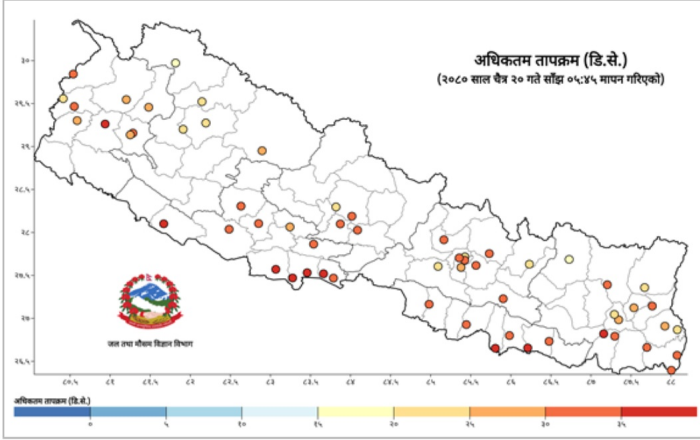

पछिल्लो चौबिस घण्टामा पहिरोबाट १ जनाको मृत्यु, १ जना घाइते भएका छन् । योसहित देशका विभिन्न जिल्लामा गरी २० स्थानमा आगलागी, ३ स्थानमा डढेलो र १ स्थानमा पहिरो सम्बन्धी विपद्का घटना दर्ता भएका छन् ।

प्रदेश अनुसार मृत्यु, बेपत्ता र घाइते संख्याको बर्गीकरण

प्रदेश अनुसार कुल संक्रमित संख्याको बर्गीकरण

| | प्रदेश न.१ | मधेश | बागमती | गण्डकी | लुम्बिनी | कर्णाली | सुदूरपश्चिम |
|---------------------|------------|--------|---------|--------|----------|---------|-------------|
| कुल संक्रमित संख्या | ० | ५३,८९४ | ५४२,८२९ | ९५,३६९ | ११०,५०५ | २४,०२३ | ४४,९५३ |

दैनिक वर्षा र तापक्रमको सारांश

आज मिति २०८०/१२/२१ गते बिहान ०८:४५ बजे १५१ वटा वर्षा मापन केन्द्रहरू (मानव सञ्चालित: ४७ र स्वचालित: १०४) मा मापन गरिएको गत २४ घण्टाको विवरण अनुसार कुनै पनि केन्द्रमा वर्षा भएको छैन (नक्सा १)।

नक्सा १: चैत २० गते बिहान ०८:४५ बजे देखि चैत २१ गते बिहान ०८:४५ बजे सम्मको २४ घण्टाको वर्षा (मि. मि.)

दैनिक अधिकतम तापक्रम

नक्सा २: चैत १९ गते साँझ ०५:४५ बजे देखि चैत २० गते साँझ ०५:४५ बजे सम्मको २४ घण्टाको अधिकतम तापक्रम (डिग्री सेल्सियस)