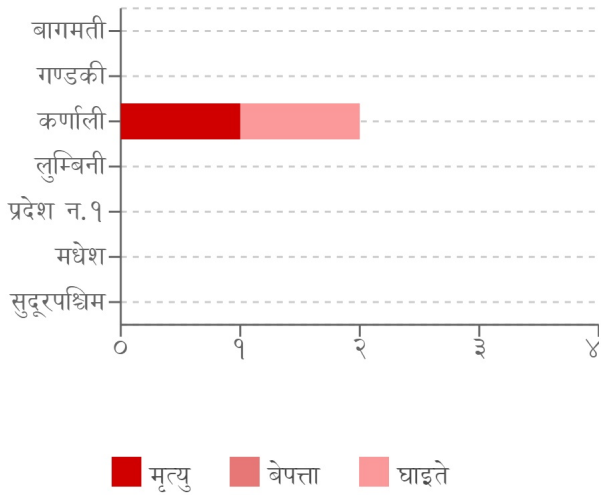

घटना संख्या
२४

मृत्यु संख्या
१

बेपत्ता संख्या
०

घाइते संख्या
१

अनुमानित क्षति
८५.५०५ लाख

सडक अवरोध
०

चौपाया
१३

विपद्का हाइलाइट

पछिल्लो चौबिस घण्टामा पहिरोबाट १ जनाको मृत्यु, १ जना घाइते भएका छन् । योसहित देशका विभिन्न जिल्लामा गरी २० स्थानमा आगलागी, ३ स्थानमा डढेलो र १ स्थानमा पहिरो सम्बन्धी विपद्का घटना दर्ता भएका छन् ।

प्रदेश अनुसार मृत्यु, बेपत्ता र घाइते संख्याको बर्गीकरण

प्रकोप अनुसार घटनाको विवरण (२४ घण्टा) नक्सामा

मृत्यु संख्या

प्रकोप संकेत

प्रकोप अनुसार घटना र मृत्यु संख्याको बर्गीकरण

लिङ्ग अनुसार मृत्युको बर्गीकरण

२४ घण्टामा COVID-१९ को विवरणहरू

हालसम्मको COVID-१९ को कुल तथ्याङ्क