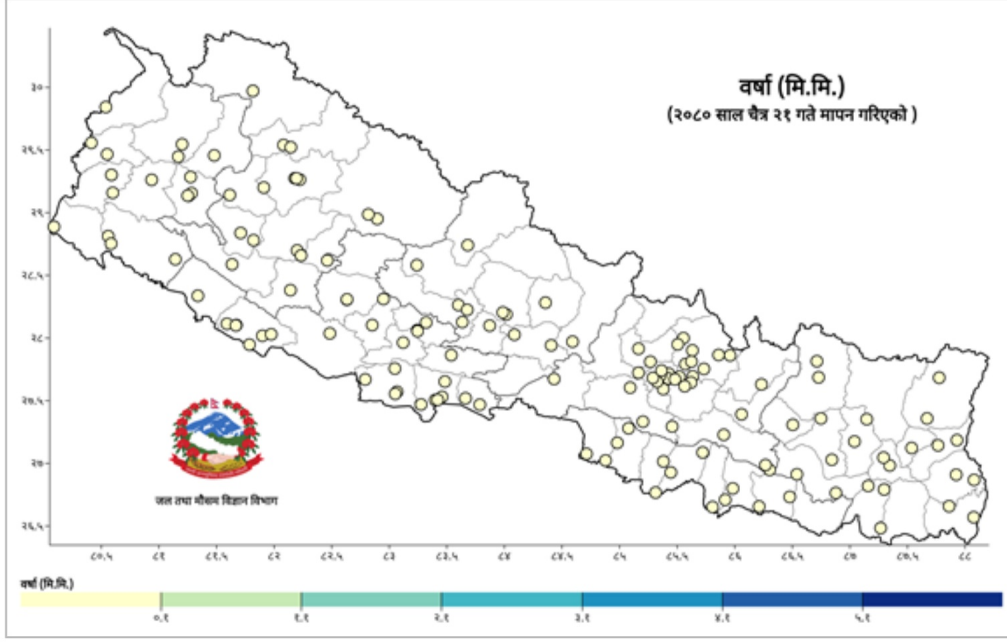

दैनिक वर्षा र तापक्रमको सारांश

आज मिति २०८०/१२/२१ गते बिहान ०८:४५ बजे १५१ वटा वर्षा मापन केन्द्रहरू (मानव सञ्चालित: ४७ र स्वचालित: १०४) मा मापन गरिएको गत २४ घण्टाको विवरण अनुसार कुनै पनि केन्द्रमा वर्षा भएको छैन (नक्सा १)।

नक्सा १: चैत २० गते बिहान ०८:४५ बजे देखि चैत २१ गते बिहान ०८:४५ बजे सम्मको २४ घण्टाको वर्षा (मि. मि.)