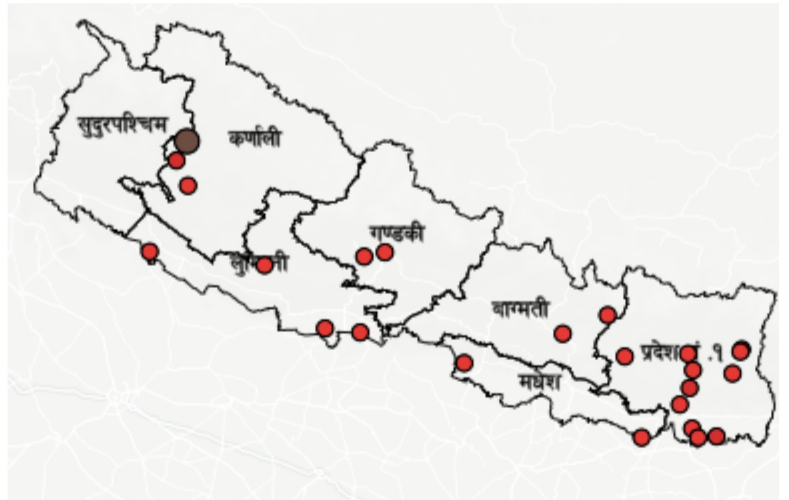

प्रकोप अनुसार घटनाको विवरण (२४ घण्टा) नक्सामा

मृत्यु संख्या

प्रकोप संकेत