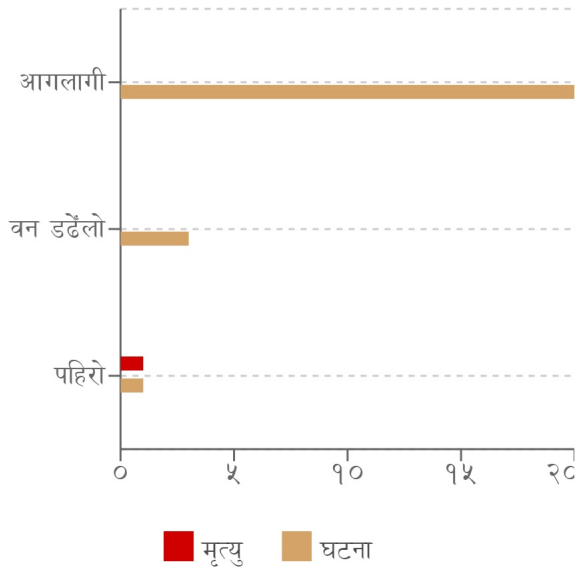

घटना संख्या
२४

मृत्यु संख्या
१

बेपत्ता संख्या
०

घाइते संख्या
१

अनुमानित क्षति
८५.५०५ लाख

सडक अवरोध
०

चौपाया
१३

विपद्का हाइलाइट

पछिल्लो चौबिस घण्टामा पहिरोबाट १ जनाको मृत्यु, १ जना घाइते भएका छन् । योसहित देशका विभिन्न जिल्लामा गरी २० स्थानमा आगलागी, ३ स्थानमा डढेलो र १ स्थानमा पहिरो सम्बन्धी विपद्का घटना दर्ता भएका छन् ।

प्रदेश अनुसार मृत्यु, बेपत्ता र घाइते संख्याको बर्गीकरण

प्रकोप अनुसार घटनाको विवरण (२४ घण्टा) नक्सामा

मृत्यु संख्या

प्रकोप संकेत

प्रकोप अनुसार घटना र मृत्यु संख्याको बर्गीकरण

लिङ्ग अनुसार मृत्युको बर्गीकरण

२४ घण्टामा COVID-१९ को विवरणहरू

हालसम्मको COVID-१९ को कुल तथ्याङ्क

प्रदेश अनुसार कुल संक्रमित संख्याको बर्गीकरण

| | प्रदेश न.१ | मधेश | बागमती | गण्डकी | लुम्बिनी | कर्णाली | सुदूरपश्चिम |
|---------------------|------------|--------|---------|--------|----------|---------|-------------|
| कुल संक्रमित संख्या | ० | ५३,८९४ | ५४२,८२९ | ९५,३६९ | ११०,५०५ | २४,०२३ | ४४,९५३ |