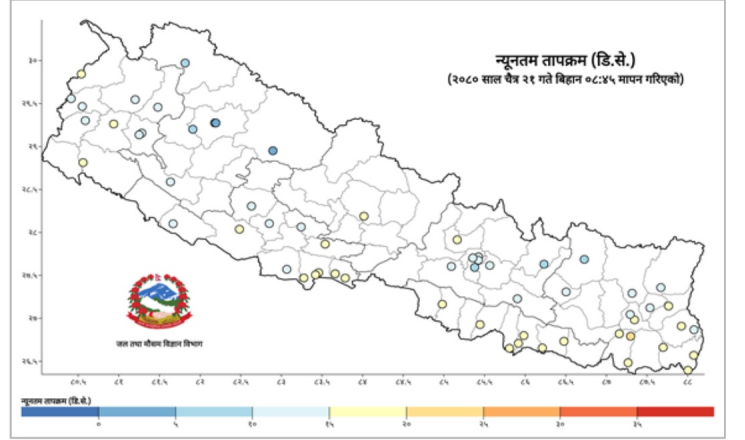

दैनिक न्यूनतम तापक्रम

नक्सा ३: चैत २० गते बिहान ०८:४५ बजे देखि चैत २१ गते बिहान ०८:४५ बजे सम्मको २४ घण्टाको न्यूनतम तापक्रम (डिग्री सेल्सियस)

थप जानकारीको लागि

राष्ट्रिय विपद् जोखिम न्यूनीकरण तथा व्यवस्थापन प्राधिकरण

पोस्ट बक्स नम्बर: २१३२१३

फोन: +९७७-१-४२१११९५, +९७७-१-४२१११९६

इमेल: info@bipad.gov.np