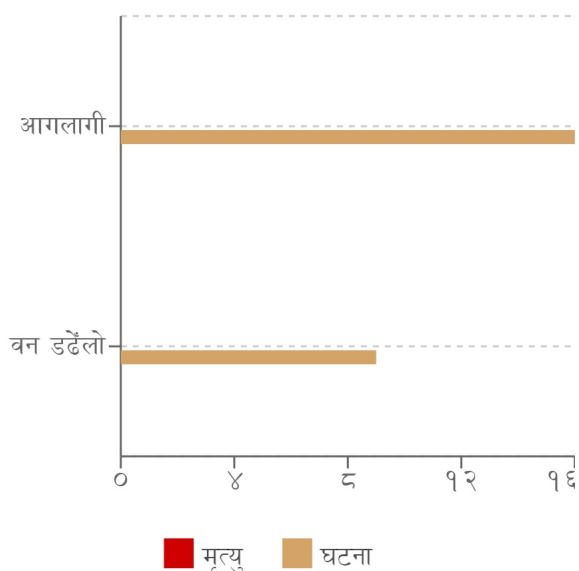

घटना संख्या	मृत्यु संख्या	बेपत्ता संख्या	घाइते संख्या	अनुमानित क्षति	सडक अवरोध	चौपाया
२५	०	०	०	५९.३७९ लाख	०	७

विपद्का हाइलाइट

पछिल्लो चौबिस घण्टामा १६ स्थानमा आगलागी र ९ स्थानमा डढेलो सम्बन्धी विपद्का घटना दर्ता भएका छन् ।

प्रदेश अनुसार मृत्यु, बेपत्ता र घाइते संख्याको बर्गीकरण

प्रकोप अनुसार घटनाको विवरण (२४ घण्टा) नक्सामा

मृत्यु संख्या

प्रकोप संकेत

प्रकोप अनुसार घटना र मृत्यु संख्याको बर्गीकरण

लिङ्ग अनुसार मृत्युको बर्गीकरण

कुनै मृत्यु रिपोर्ट गरिएको छैन

२४ घण्टामा COVID-१९ को विवरणहरू

हालसम्मको COVID-१९ को कुल तथ्याङ्क

प्रदेश अनुसार कुल संक्रमित संख्याको बर्गीकरण

	प्रदेश न.१	मधेश	बागमती	गण्डकी	लुम्बिनी	कर्णाली	सुदूरपश्चिम
कुल संक्रमित संख्या	0	५३,८९४	५४२,८२९	९५,३६९	११०,५०५	२४,०२३	४४,९५३

दैनिक वर्षा र तापक्रमको सारांश

आज मिति २०८०/११/३० गते बिहान ०८:४५ बजे ६२ वटा मानव सञ्चालित केन्द्रहरूमा मापन गरिएको गत २४ घण्टाको वर्षाको विवरण अनुसार बाजुरा जिल्लाको बाजुरा (मार्तडी) केन्द्रमा १.५ मि.मि. वर्षा भएको छ भने बाँकी केन्द्रमा वर्षा भएको छैन (नक्शा १) ।