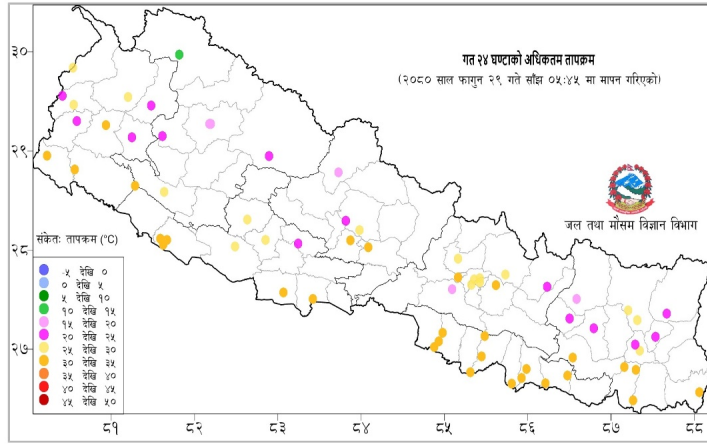

दैनिक अधिकतम तापक्रम

नक्शा २: फागुन २९ गते साँझ ०५:४५ बजे देखि फागुन २९ गते साँझ ०५:४५ बजे सम्मको २४ घण्टाको अधिकतम तापक्रम (डिग्री सेल्सियस)