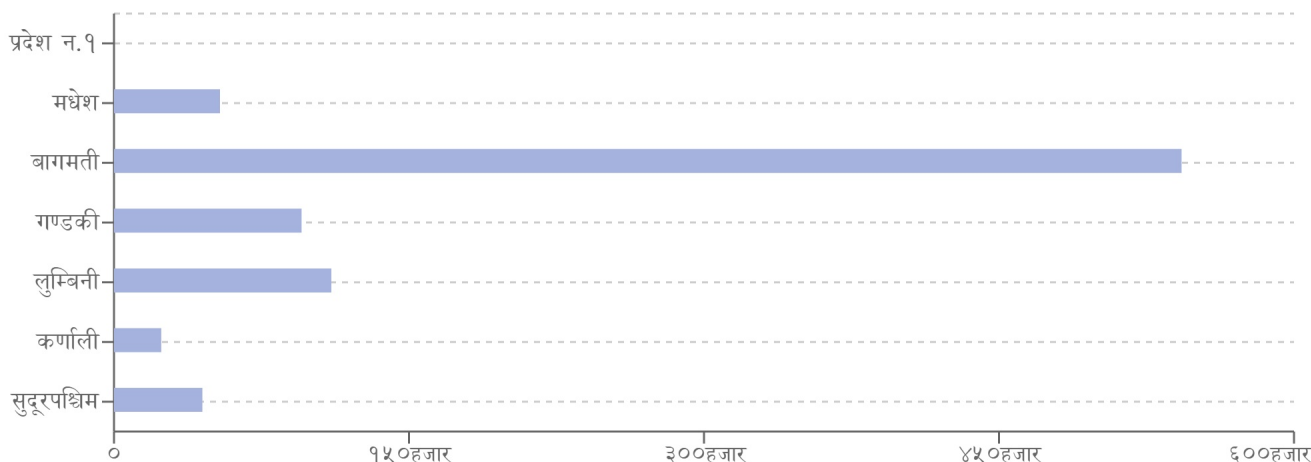

घटना संख्या	मृत्यु संख्या	बेपत्ता संख्या	घाइते संख्या	अनुमानित क्षति	सडक अवरोध	चौपाया
२५	०	०	०	५९.३७९ लाख	०	७

विपद्का हाइलाइट

पछिल्लो चौबिस घण्टामा १६ स्थानमा आगलागी र ९ स्थानमा डढेलो सम्बन्धी विपद्का घटना दर्ता भएका छन् ।

कुनै मृत्यु रिपोर्ट गरिएको छैन

२४ घण्टामा COVID-१९ को विवरणहरू

हालसम्मको COVID-१९ को कुल तथ्याङ्क

प्रदेश अनुसार कुल संक्रमित संख्याको बर्गीकरण

	प्रदेश न.१	मधेश	बागमती	गण्डकी	लुम्बिनी	कर्णाली	सुदूरपश्चिम
कुल संक्रमित संख्या	0	५३,८९४	५४२,८२९	९५,३६९	११०,५०५	२४,०२३	४४,९५३

दैनिक वर्षा र तापक्रमको सारांश

आज मिति २०८०/११/३० गते बिहान ०८:४५ बजे ६२ वटा मानव सञ्चालित केन्द्रहरूमा मापन गरिएको गत २४ घण्टाको वर्षाको विवरण अनुसार बाजुरा जिल्लाको बाजुरा (मार्तडी) केन्द्रमा १.५ मि.मि. वर्षा भएको छ भने बाँकी केन्द्रमा वर्षा भएको छैन (नक्शा १) ।