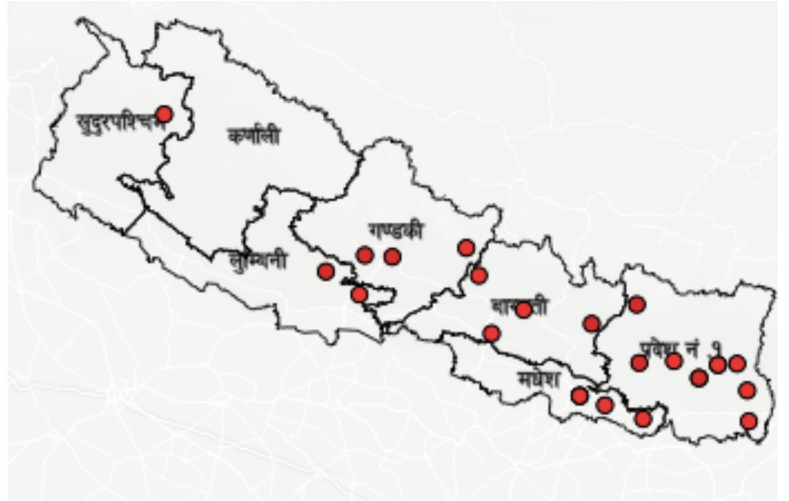

प्रकोप अनुसार घटनाको विवरण (२४ घण्टा) नक्सामा

मृत्यु संख्या

प्रकोप संकेत