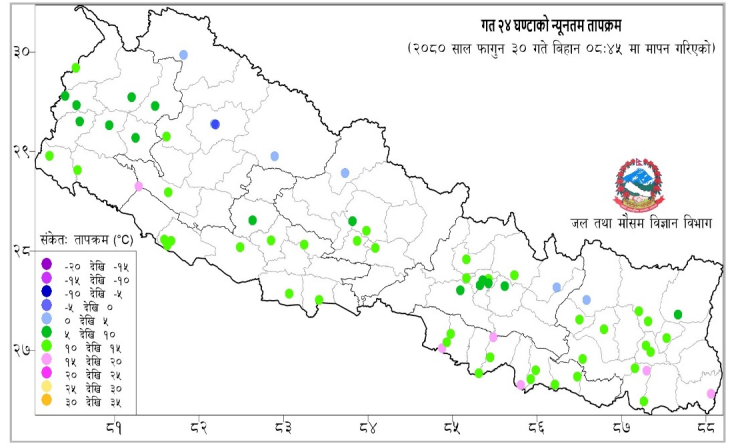

दैनिक न्यूनतम तापक्रम

नक्शा ३: फागुन २९ गते बिहान ०८:४५ बजे देखि फागुन ३० गते बिहान ०८:४५ बजे सम्मको २४ घण्टाको न्यूनतम तापक्रम (डिग्री सेल्सियस)

थप जानकारीको लागि

राष्ट्रिय विपद् जोखिम न्यूनीकरण तथा व्यवस्थापन प्राधिकरण

पोस्ट बक्स नम्बर: २१३२१३

फोन: +९७७-१-४२१११९५, +९७७-१-४२१११९६

इमेल: info@bipad.gov.np