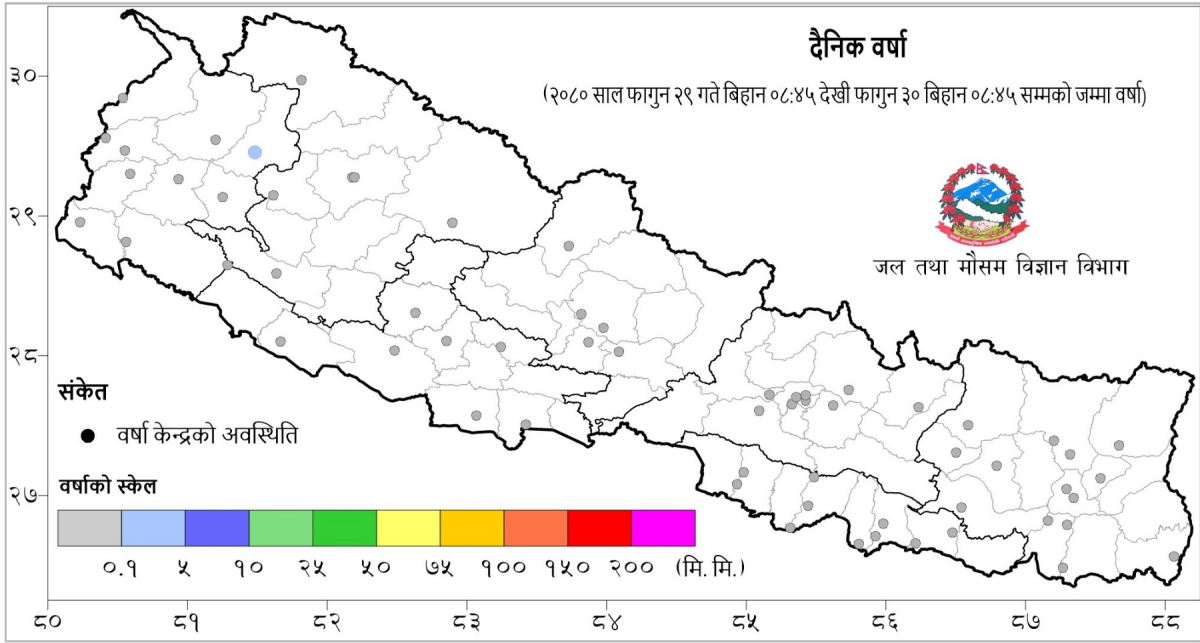

प्रदेश अनुसार मृत्यु, बेपत्ता र घाइते संख्याको बर्गीकरण

प्रकोप अनुसार घटनाको विवरण (२४ घण्टा) नक्सामा

मृत्यु संख्या

प्रकोप संकेत

प्रकोप अनुसार घटना र मृत्यु संख्याको बर्गीकरण

लिङ्ग अनुसार मृत्युको बर्गीकरण

कुनै मृत्यु रिपोर्ट गरिएको छैन

२४ घण्टामा COVID-१९ को विवरणहरू

हालसम्मको COVID-१९ को कुल तथ्याङ्क

प्रदेश अनुसार कुल संक्रमित संख्याको बर्गीकरण

	प्रदेश न.१	मधेश	बागमती	गण्डकी	लुम्बिनी	कर्णाली	सुदूरपश्चिम
कुल संक्रमित संख्या	0	५३,८९४	५४२,८२९	९५,३६९	११०,५०५	२४,०२३	४४,९५३

दैनिक वर्षा र तापक्रमको सारांश

आज मिति २०८०/११/३० गते बिहान ०८:४५ बजे ६२ वटा मानव सञ्चालित केन्द्रहरूमा मापन गरिएको गत २४ घण्टाको वर्षाको विवरण अनुसार बाजुरा जिल्लाको बाजुरा (मार्तडी) केन्द्रमा १.५ मि.मि. वर्षा भएको छ भने बाँकी केन्द्रमा वर्षा भएको छैन (नक्शा १) ।

२४ घण्टामा विपद्को विवरण

घटना संख्या	मृत्यु संख्या	बेपत्ता संख्या	घाइते संख्या	अनुमानित क्षति	सडक अवरोध	चौपाया
२५	०	०	०	५,९३७,९००	०	७

प्रदेश अनुसार मृत्यु, बेपत्ता र घाइते संख्याको बर्गीकरण

	बागमती	गण्डकी	कर्णाली	लुम्बिनी	प्रदेश न.१	मधेश	सुदूरपश्चिम
मृत्यु संख्या	०	०	०	०	०	०	०
हराइरहेको संख्या	०	०	०	०	०	०	०
घाइतेको संख्या	०	०	०	०	०	०	०