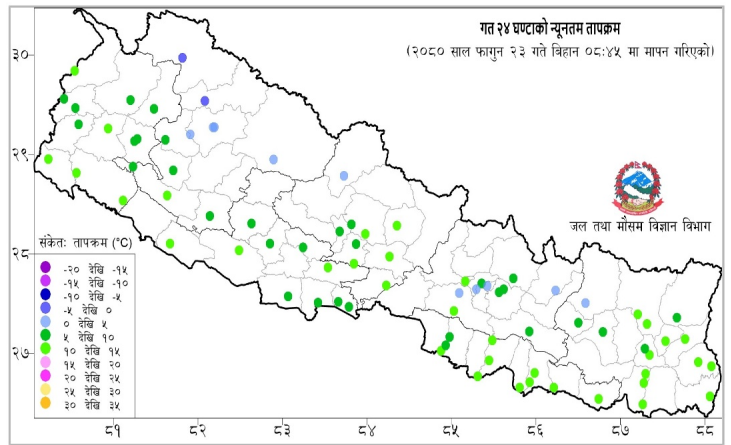

दैनिक न्यूनतम तापक्रम

नक्सा ३: फागुन २२ गते बिहान ०८:४५ बजे देखि फागुन २३ गते बिहान ०८:४५ बजे सम्मको २४ घण्टाको न्यूनतम तापक्रम (डिग्री सेल्सियस)

थप जानकारीको लागि

राष्ट्रिय विपद् जोखिम न्यूनीकरण तथा व्यवस्थापन प्राधिकरण

पोस्ट बक्स नम्बर: २१३२१३

फोन: +९७७-१-४२१११९५, +९७७-१-४२१११९६

इमेल: info@bipad.gov.np