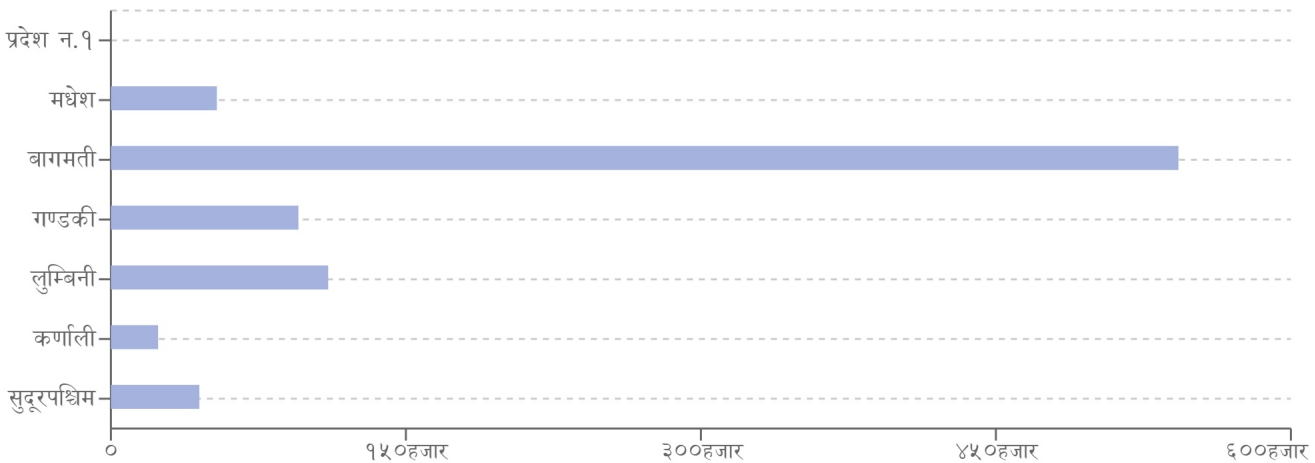

प्रदेश अनुसार कुल संक्रमित संख्याको बर्गीकरण

	प्रदेश न.१	मधेश	बागमती	गण्डकी	लुम्बिनी	कर्णाली	सुदूरपश्चिम
कुल संक्रमित संख्या	०	५३,८९४	५४२,८२९	९५,३६९	९९०,५०५	२४,०२३	४४,९५३