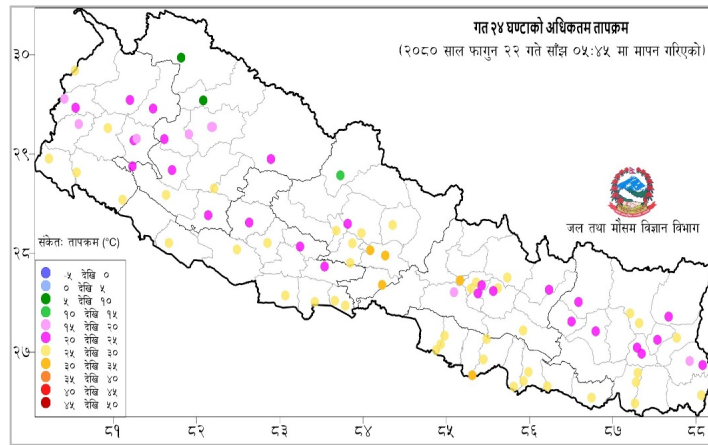

दैनिक अधिकतम तापक्रम

नक्सा २: फागुन २१ गते साँझ ०५:४५ बजे देखि फागुन २२ गते साँझ ०५:४५ बजे सम्मको २४ घण्टाको अधिकतम तापक्रम (डिग्री सेल्सियस)