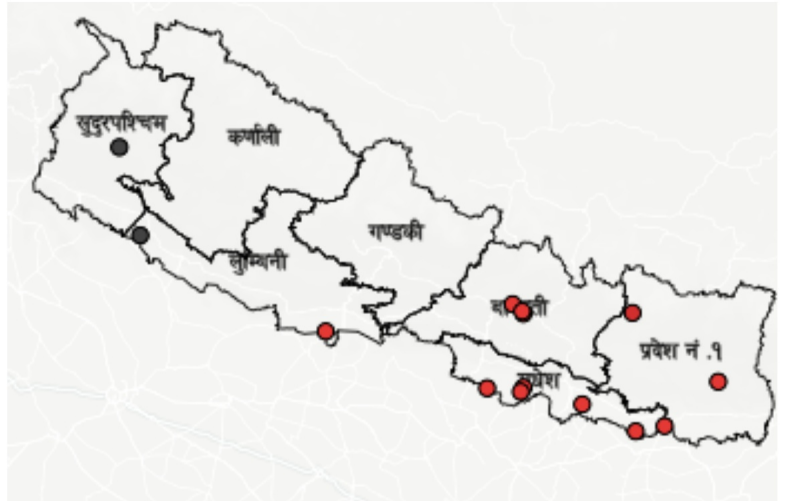

घटना संख्या	मृत्यु संख्या	बेपत्ता संख्या	घाइते संख्या	अनुमानित क्षति	सडक अवरोध	चौपाया
१४	०	०	४	२८.७४२ लाख	०	१६

## विपद्का हाइलाइट

पछिल्लो चौबिस घण्टामा आगलागीबाट ४ जना घाइते भएका छन् । यसहित देशका विभिन्न जिल्लामा गरी ११ स्थानमा आगलागी, २ स्थानमा जनावर आक्रमण र १ स्थानमा डढेलो सम्बन्धी विपद्का घटना दर्ता भएका छन् ।

### प्रकोप अनुसार घटनाको विवरण (२४ घण्टा) नक्सामा