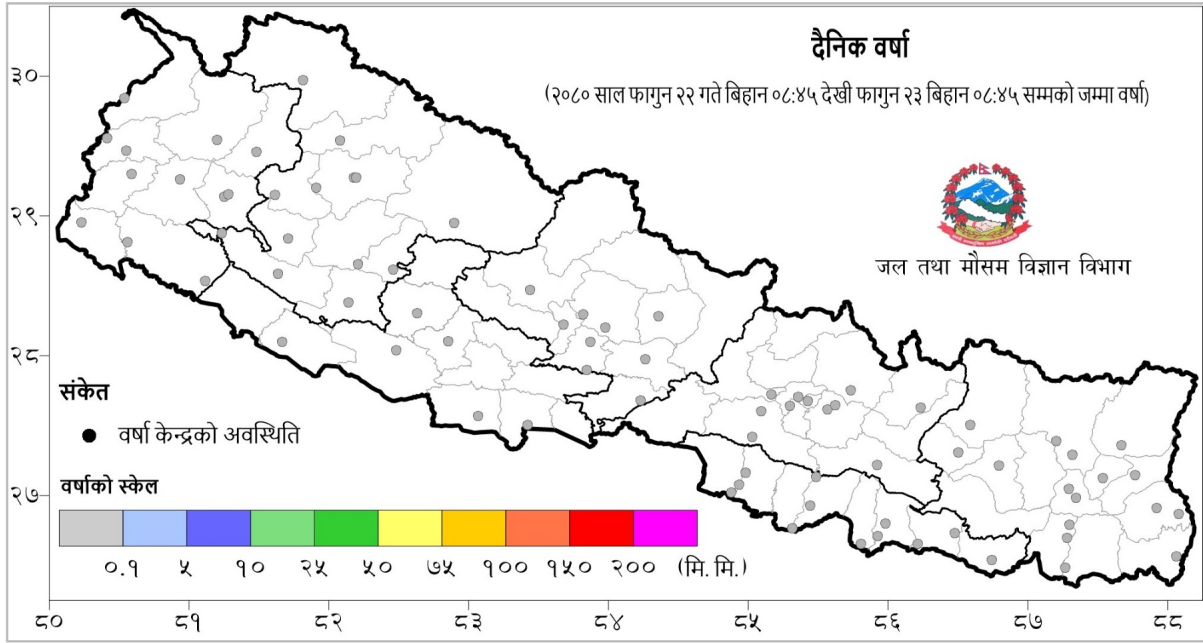

दैनिक वर्षा र तापक्रमको सारांश

आज मिति २०८०/११/२३ गते बिहान ०८:४५ बजे ७९ वटा मानव सञ्चालित केन्द्रहरूमा मापन गरिएको गत २४ घण्टाको वर्षाको विवरण अनुसार कुनै पनि केन्द्रहरूमा वर्षा भएको छैन (नक्सा १)।

नक्सा १: फागुन २२ गते बिहान ०८:४५ बजे देखि फागुन २३ गते बिहान ०८:४५ बजे सम्मको २४ घण्टाको वर्षा (मि. मि.)