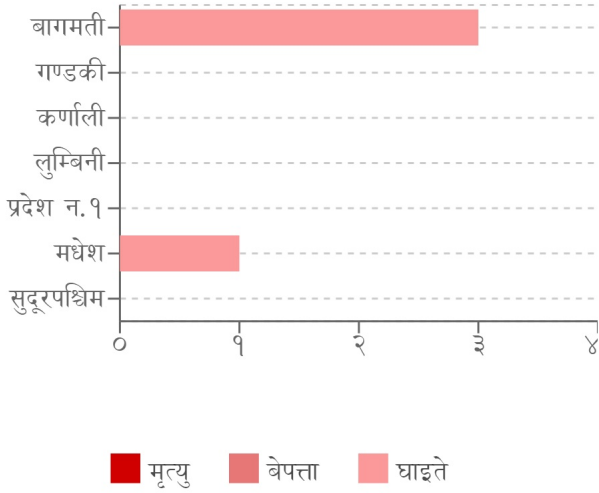

घटना संख्या	मृत्यु संख्या	बेपत्ता संख्या	घाइते संख्या	अनुमानित क्षति	सडक अवरोध	चौपाया
१४	०	०	४	२८.७४२ लाख	०	१६

## विपद्का हाइलाइट

पछिल्लो चौबिस घण्टामा आगलागीबाट ४ जना घाइते भएका छन् । यसहित देशका विभिन्न जिल्लामा गरी ११ स्थानमा आगलागी, २ स्थानमा जनावर आक्रमण र १ स्थानमा डढेलो सम्बन्धी विपद्का घटना दर्ता भएका छन् ।

### प्रकोप अनुसार घटनाको विवरण (२४ घण्टा) नक्सामा