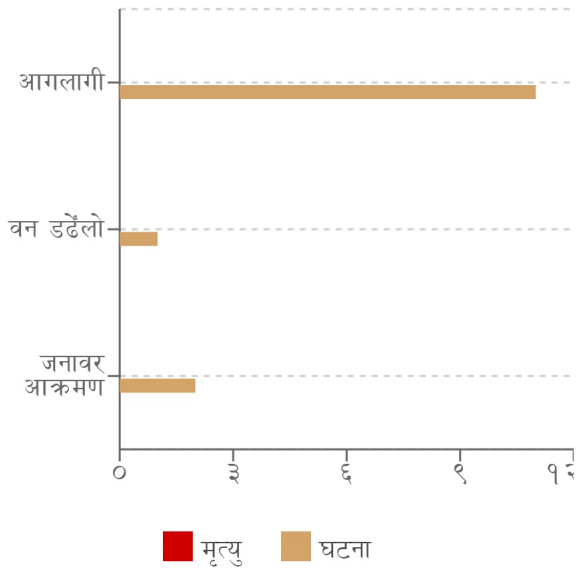

प्रकोप अनुसार घटना र मृत्यु संख्याको बर्गीकरण

लिङ्ग अनुसार मृत्युको बर्गीकरण

कुनै मृत्यु रिपोर्ट गरिएको छैन