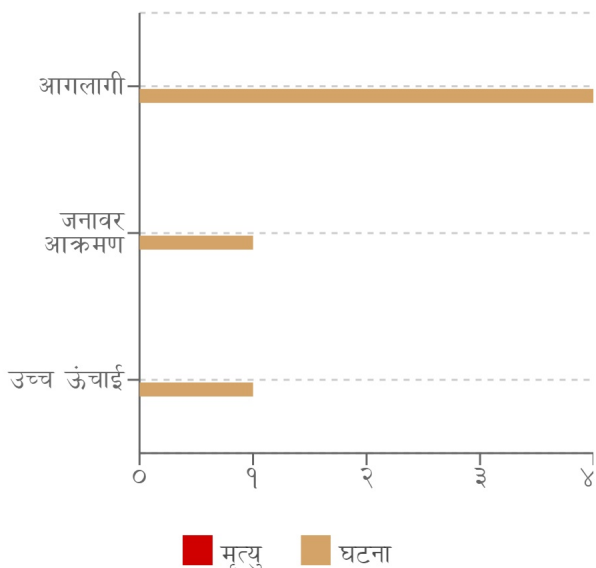

घटना संख्या	मृत्यु संख्या	बेपत्ता संख्या	घाइते संख्या	अनुमानित क्षति	सडक अवरोध	चौपाया
६	०	०	४	२४.९३ लाख	०	०

विपद्का हाइलाइट

पछिल्लो चौबिस घण्टामा आगलागीबाट सुनसरीमा २, जनावर आक्रमणबाट भोजपुरमा १ र लेक लागेर मुस्ताङमा १ गरी ४ जना घाइते भएका छन् । यीसहित देशका विभिन्न जिल्लामा गरी ४ स्थानमा आगलागी, १ स्थानमा जनावर आक्रमण र १ स्थानमा लेक लाग्ने सम्बन्धी विपद्का घटना दर्ता भएका छन् ।

प्रदेश अनुसार मृत्यु, बेपत्ता र घाइते संख्याको बर्गीकरण

प्रकोप अनुसार घटनाको विवरण (२४ घण्टा) नक्सामा

मृत्यु संख्या

प्रकोप संकेत

प्रकोप अनुसार घटना र मृत्यु संख्याको बर्गीकरण

लिङ्ग अनुसार मृत्युको बर्गीकरण

कुनै मृत्यु रिपोर्ट गरिएको छैन

२४ घण्टामा COVID-१९ को विवरणहरू

हालसम्मको COVID-१९ को कुल तथ्याङ्क

प्रदेश अनुसार कुल संक्रमित संख्याको बर्गीकरण

	प्रदेश न.१	मधेश	बागमती	गण्डकी	लुम्बिनी	कर्णाली	सुदूरपश्चिम
कुल संक्रमित संख्या	०	५३,८९४	५४२,८२९	९५,३६९	११०,५०५	२४,०२३	४४,९५३