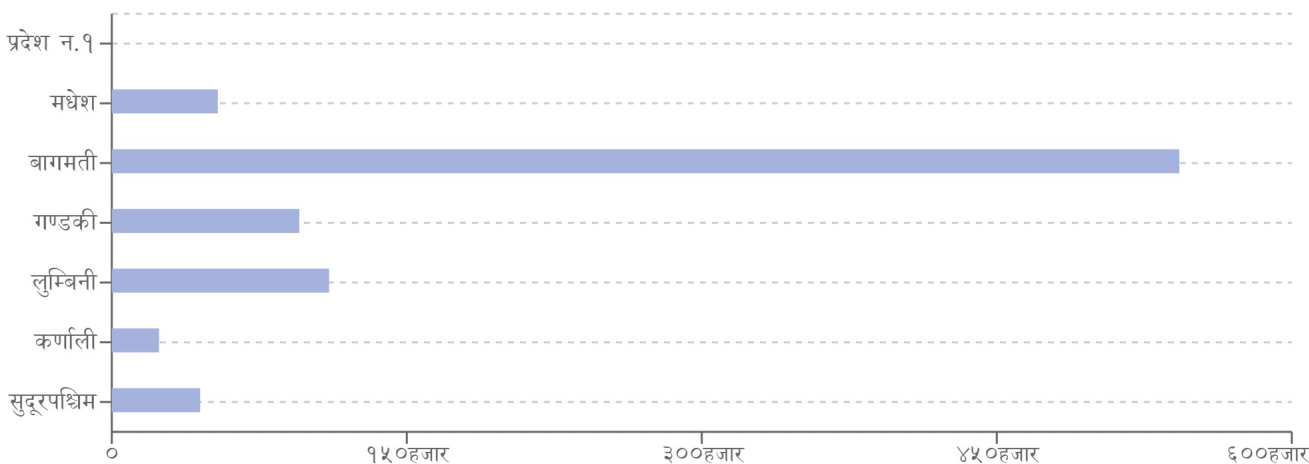

घटना संख्या	मृत्यु संख्या	बेपत्ता संख्या	घाइते संख्या	अनुमानित क्षति	सडक अवरोध	चौपाया
६	०	०	४	२४.९३ लाख	०	०

विपद्का हाइलाइट

पछिल्लो चौबिस घण्टामा आगलागीबाट सुनसरीमा २, जनावर आक्रमणबाट भोजपुरमा १ र लेक लागेर मुस्ताङमा १ गरी ४ जना घाइते भएका छन् । यीसहित देशका विभिन्न जिल्लामा गरी ४ स्थानमा आगलागी, १ स्थानमा जनावर आक्रमण र १ स्थानमा लेक लाग्ने सम्बन्धी विपद्का घटना दर्ता भएका छन् ।

कुनै मृत्यु रिपोर्ट गरिएको छैन

२४ घण्टामा COVID-१९ को विवरणहरू

हालसम्मको COVID-१९ को कुल तथ्याङ्क

प्रदेश अनुसार कुल संक्रमित संख्याको बर्गीकरण

	प्रदेश न.१	मधेश	बागमती	गण्डकी	लुम्बिनी	कर्णाली	सुदूरपश्चिम
कुल संक्रमित संख्या	०	५३,८९४	५४२,८२९	९५,३६९	११०,५०५	२४,०२३	४४,९५३