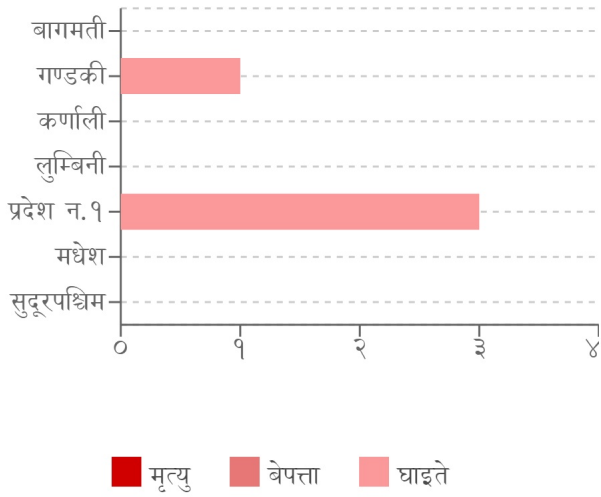

घटना संख्या	मृत्यु संख्या	बेपत्ता संख्या	घाइते संख्या	अनुमानित क्षति	सडक अवरोध	चौपाया
६	०	०	४	२४.९३ लाख	०	०

विपद्का हाइलाइट

पछिल्लो चौबिस घण्टामा आगलागीबाट सुनसरीमा २, जनावर आक्रमणबाट भोजपुरमा १ र लेक लागेर मुस्ताङमा १ गरी ४ जना घाइते भएका छन् । यीसहित देशका विभिन्न जिल्लामा गरी ४ स्थानमा आगलागी, १ स्थानमा जनावर आक्रमण र १ स्थानमा लेक लाग्ने सम्बन्धी विपद्का घटना दर्ता भएका छन् ।

प्रदेश अनुसार मृत्यु, बेपत्ता र घाइते संख्याको बर्गीकरण

प्रकोप अनुसार घटनाको विवरण (२४ घण्टा) नक्सामा

मृत्यु संख्या

प्रकोप संकेत

प्रकोप अनुसार घटना र मृत्यु संख्याको बर्गीकरण

लिङ्ग अनुसार मृत्युको बर्गीकरण

कुनै मृत्यु रिपोर्ट गरिएको छैन

२४ घण्टामा COVID-१९ को विवरणहरू

हालसम्मको COVID-१९ को कुल तथ्याङ्क

प्रदेश अनुसार कुल संक्रमित संख्याको बर्गीकरण

	प्रदेश न.१	मधेश	बागमती	गण्डकी	लुम्बिनी	कर्णाली	सुदूरपश्चिम
कुल संक्रमित संख्या	०	५३,८९४	५४२,८२९	९५,३६९	११०,५०५	२४,०२३	४४,९५३

२४ घण्टामा विपद्को विवरण

घटना संख्या	मृत्यु संख्या	बेपत्ता संख्या	घाइते संख्या	अनुमानित क्षति	सडक अवरोध	चौपाया
६	०	०	४	२,४१३,०००	०	०

प्रदेश अनुसार मृत्यु, बेपत्ता र घाइते संख्याको बर्गीकरण

	बागमती	गण्डकी	कर्णाली	लुम्बिनी	प्रदेश न.१	मधेश	सुदूरपश्चिम
मृत्यु संख्या	०	०	०	०	०	०	०
हराइरहेको संख्या	०	०	०	०	०	०	०
घाइतेको संख्या	०	१	०	०	३	०	०