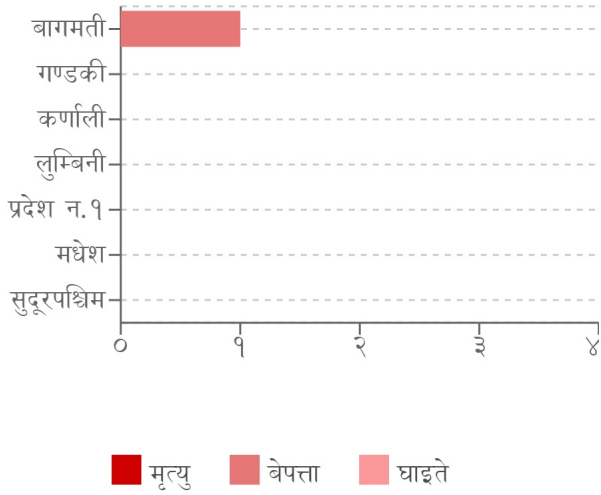

घटना संख्या	मृत्यु संख्या	बेपत्ता संख्या	घाइते संख्या	अनुमानित क्षति	सडक अवरोध	चौपाया
७	०	१	०	२३.८ लाख	०	२

## विपद्का हाइलाइट

पछिल्लो चौबिस घण्टामा बाढीबाट काठमाडौंमा १ जना बेपत्ता भएका छन् । योसहित देशका विभिन्न जिल्लामा गरी ४ स्थानमा आगलागी, २ स्थानमा जनावर आक्रमण र १ स्थानमा बाढी सम्बन्धी विपद्का घटना दर्ता भएका छन् ।

### प्रकोप अनुसार घटनाको विवरण (२४ घण्टा) नक्सामा