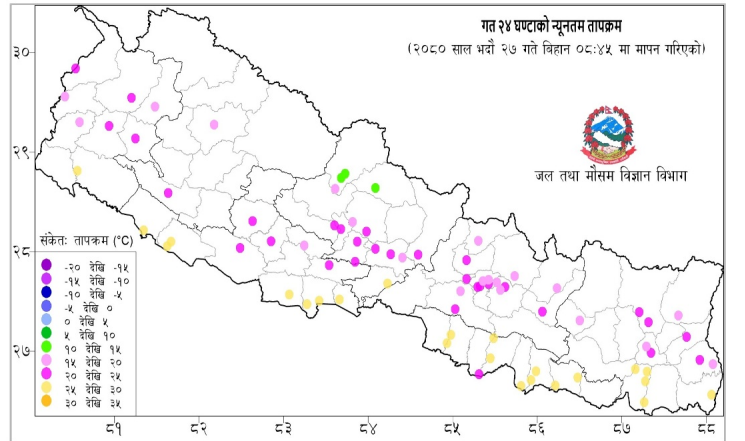

दैनिक न्यूनतम तापक्रम

नक्सा ३: भदौ २६ गते बिहान ०८:४५ बजे देखि भदौ २७ गते बिहान ०८:४५ बजे सम्मको २४ घण्टाको न्यूनतम तापक्रम (डिग्री सेल्सियस)

थप जानकारीको लागि

राष्ट्रिय विपद् जोखिम न्यूनीकरण तथा व्यवस्थापन प्राधिकरण

पोस्ट बक्स नम्बर: २१३२१३

फोन: +९७७-१-४२१११९५, +९७७-१-४२१११९६

इमेल: info@bipad.gov.np