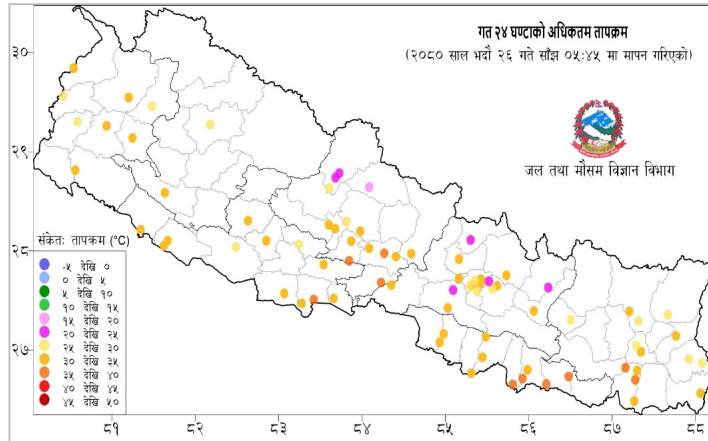

दैनिक अधिकतम तापक्रम

नक्सा २: भदौ २५ गते साँझ ०५:४५ बजे देखि भदौ २६ गते साँझ ०५:४५ बजे सम्मको २४ घण्टाको अधिकतम तापक्रम (डिग्री सेल्सियस)