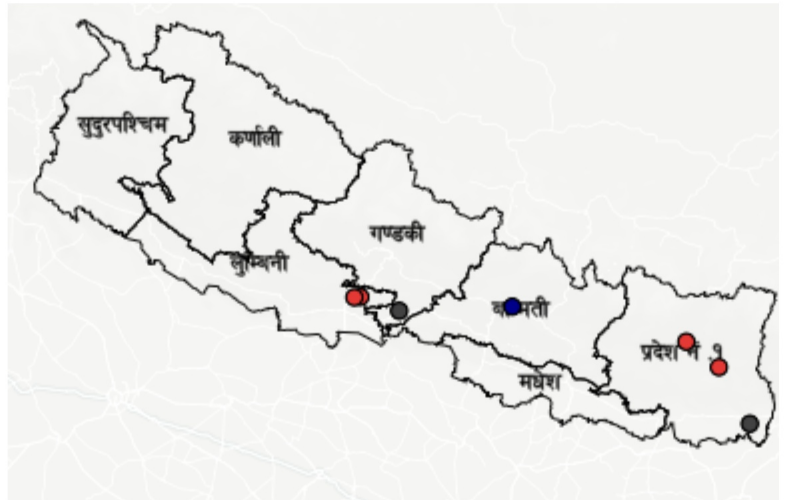

घटना संख्या	मृत्यु संख्या	बेपत्ता संख्या	घाइते संख्या	अनुमानित क्षति	सडक अवरोध	चौपाया
७	०	१	०	२३.८ लाख	०	२

## विपद्का हाइलाइट

पछिल्लो चौबिस घण्टामा बाढीबाट काठमाडौंमा १ जना बेपत्ता भएका छन् । योसहित देशका विभिन्न जिल्लामा गरी ४ स्थानमा आगलागी, २ स्थानमा जनावर आक्रमण र १ स्थानमा बाढी सम्बन्धी विपद्का घटना दर्ता भएका छन् ।

### प्रकोप अनुसार घटनाको विवरण (२४ घण्टा) नक्सामा

## दैनिक वर्षा र तापक्रमको सारांश

आज मिति २०८०/०५/२७ गते बिहान ०८:४५ बजे २४५ वटा वर्षा मापन केन्द्रहरू (मानव सञ्चालित: ८१ र स्वचालित: १६४) मा मापन गरिएको गत २४ घण्टाको वर्षाको विवरण अनुसार १६७ वटा केन्द्रमा वर्षा भएको छ (नक्सा १)। उक्त केन्द्रहरू मध्ये सबै भन्दा बढी वर्षा (५८.६ मि.मि.) कास्की जिल्लाको पोखरा एयरपोर्ट केन्द्रमा भएको छ। वर्षा मापन गरिएका केन्द्रहरू मध्ये ५१ वटा केन्द्रहरूमा १० मि.मि. भन्दा बढी, १६ वटा केन्द्रहरूमा २५ मि.मि. भन्दा बढी र ५ वटा केन्द्रहरूमा ५० मि.मि. भन्दा बढी वर्षा भएको छ।