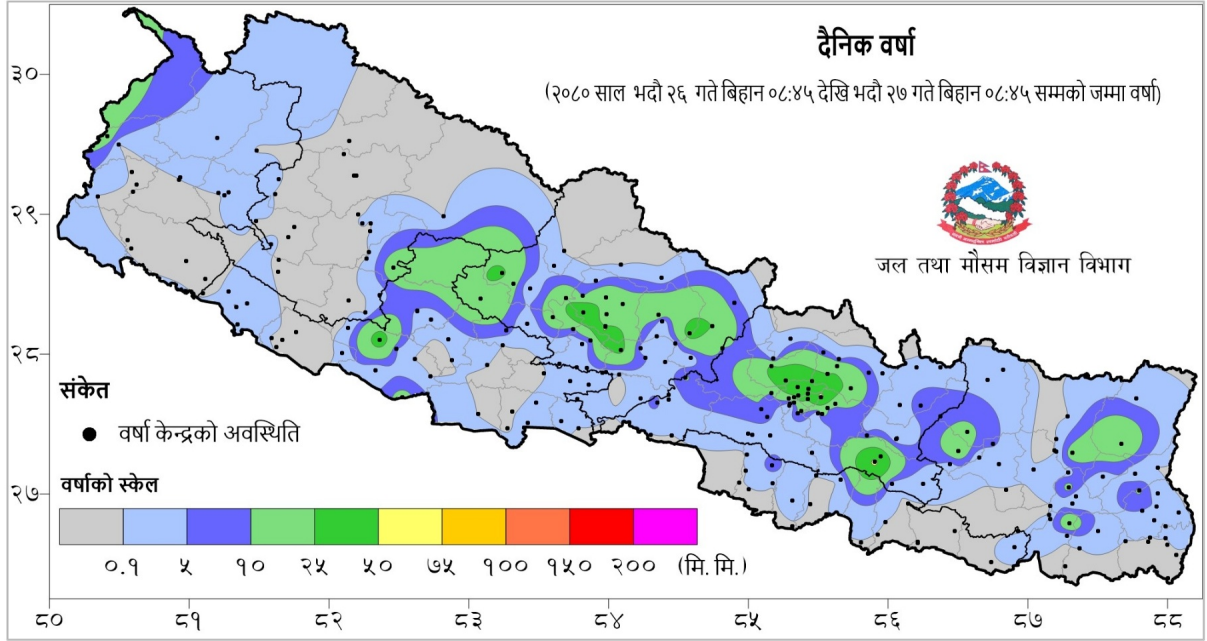

## विपद्का हाइलाइट

पछिल्लो चौबिस घण्टामा बाढीबाट काठमाडौंमा १ जना बेपत्ता भएका छन् । योसहित देशका विभिन्न जिल्लामा गरी ४ स्थानमा आगलागी, २ स्थानमा जनावर आक्रमण र १ स्थानमा बाढी सम्बन्धी विपद्का घटना दर्ता भएका छन् ।

## हालसम्मको COVID-१९ को कुल तथ्याङ्क

कुल संक्रमित संख्या  
१,१५७,४८५

कुल सक्रिय संक्रमित संख्या  
०

कुल निको भएका संख्या  
९९९,३२३

कुल मृत्यु संख्या  
१२,०३९

## प्रदेश अनुसार कुल संक्रमित संख्याको बर्गीकरण

	प्रदेश न.१	मधेश	बागमती	गण्डकी	लुम्बिनी	कर्णाली	सुदूरपश्चिम
कुल संक्रमित संख्या	०	५३,८९४	५४२,८२९	९५,३६९	११०,५०५	२४,०२३	४४,९५३

## दैनिक वर्षा र तापक्रमको सारांश

आज मिति २०८०/०५/२७ गते बिहान ०८:४५ बजे २४५ वटा वर्षा मापन केन्द्रहरू (मानव सञ्चालित: ८१ र स्वचालित: १६४) मा मापन गरिएको गत २४ घण्टाको वर्षाको विवरण अनुसार १६७ वटा केन्द्रमा वर्षा भएको छ (नक्सा १)। उक्त केन्द्रहरू मध्ये सबै भन्दा बढी वर्षा (५८.६ मि.मि.) कास्की जिल्लाको पोखरा एयरपोर्ट केन्द्रमा भएको छ। वर्षा मापन गरिएका केन्द्रहरू मध्ये ५१ वटा केन्द्रहरूमा १० मि.मि. भन्दा बढी, १६ वटा केन्द्रहरूमा २५ मि.मि. भन्दा बढी र ५ वटा केन्द्रहरूमा ५० मि.मि. भन्दा बढी वर्षा भएको छ।