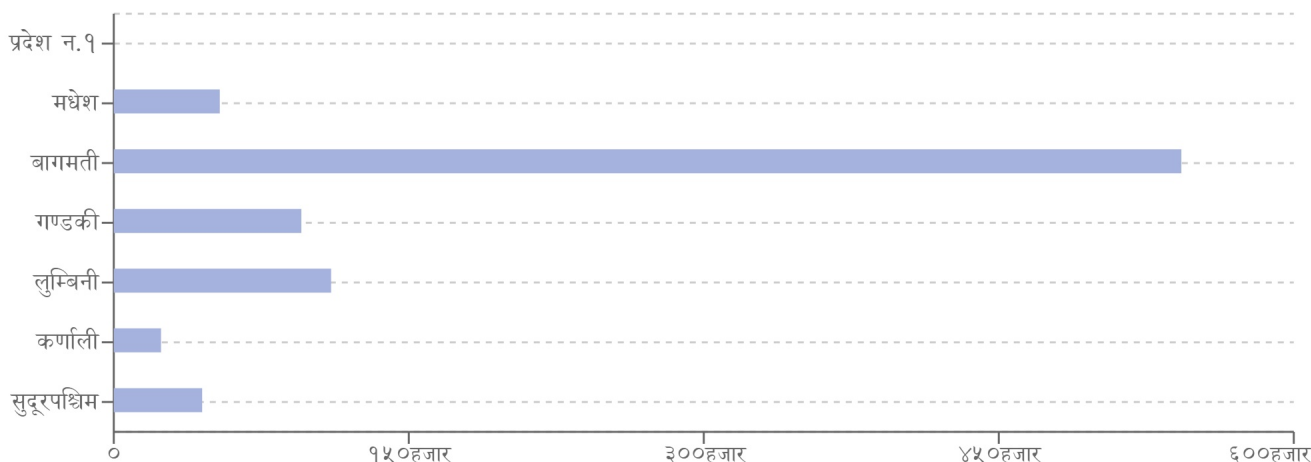

प्रदेश अनुसार कुल संक्रमित संख्याको बर्गीकरण

	प्रदेश न.१	मधेश	बागमती	गण्डकी	लुम्बिनी	कर्णाली	सुदूरपश्चिम
कुल संक्रमित संख्या	०	५३,८९४	५४२,८२९	९५,३६९	११०,५०५	२४,०२३	४४,९५३