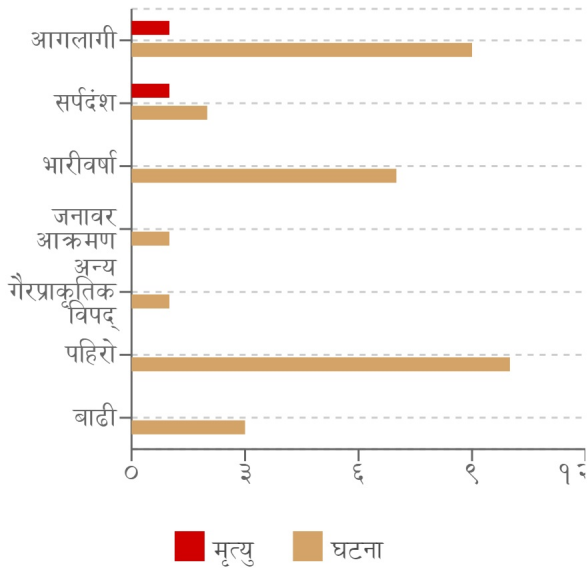

घटना संख्या	मृत्यु संख्या	बेपत्ता संख्या	घाइते संख्या	अनुमानित क्षति	सडक अवरोध	चौपाया
३३	२	१	३	३.०१७ करोड	०	५

विपद्का हाइलाइट

पछिल्लो चौबिस घण्टामा आगलागीबाट पाँचथरमा १ र सर्पदंशबाट बैतडीमा १ गरी २ जनाको मृत्यु, बाढीबाट महोत्तरीमा १ जना बेपत्ता र पहिरोबाट र ढुङ्गा खसेर लागी म्याग्दीमा २, र सर्पदंशबाट पाल्पामा १ गरी ३ जना घाइते भएका छन् । यसहित देशका विभिन्न जिल्लामा गरी १० स्थानमा पहिरो, ९ स्थानमा आगलागी, ७ स्थानमा भारी वर्षा, ३ स्थानमा बाढी, २ स्थानमा सर्पदंश, १ स्थानमा ढुङ्गा खस्ने र १ स्थानमा जनावर आक्रमण सम्बन्धी विपद्का घटना दर्ता भएका छन् ।

प्रदेश अनुसार मृत्यु, बेपत्ता र घाइते संख्याको बर्गीकरण

प्रकोप अनुसार घटनाको विवरण (२४ घण्टा) नक्सामा

मृत्यु संख्या

- सामान्य (०)
- मुख्य (<१०)
- गम्भीर (<१००)
- विनाशकारी (>१००)

प्रकोप संकेत

- बाढी
- पहिरो
- भारीवर्षा
- आगलागी
- सर्पदंश
- जनावर आक्रमण
- भारीवर्षा
- आगलागी
- सर्पदंश
- बाढी
- पहिरो
- अन्य गैरप्राकृतिक विपद्

प्रकोप अनुसार घटना र मृत्यु संख्याको बर्गीकरण

लिङ्ग अनुसार मृत्युको बर्गीकरण

२४ घण्टामा COVID-१९ को विवरणहरू

हालसम्मको COVID-१९ को कुल तथ्याङ्क

प्रदेश अनुसार कुल संक्रमित संख्याको बर्गीकरण

	प्रदेश न.१	मधेश	बागमती	गण्डकी	कर्णाली	लुम्बिनी	सुदूरपश्चिम
कुल संक्रमित संख्या	०	५३,८९४	५४२,८२९	९५,३६९	२४,०२३	११०,५०५	४४,९५३

दैनिक वर्षा र तापक्रमको सारांश

आज मिति २०८०/०४/२५ गते बिहान ०८:४५ बजे २५२ वटा वर्षा मापन केन्द्रहरू (मानव सञ्चालित: ७९ र स्वचालित: १७३) मा मापन गरिएको गत २४ घण्टाको वर्षाको विवरण अनुसार २२७ वटा केन्द्रमा वर्षा भएको छ (नक्सा १)। उक्त केन्द्रहरू मध्ये सबै भन्दा बढी वर्षा (१७४.० मि.मि.) नवलपरासी-पूर्व जिल्लाको दुमकौली केन्द्रमा भएको छ। वर्षा मापन गरिएका केन्द्रहरू मध्ये ७५ वटा केन्द्रहरूमा १० मि.मि. भन्दा बढी, २० वटा केन्द्रहरूमा २५ मि.मि. भन्दा बढी, १० वटा केन्द्रहरूमा ५० मि.मि. भन्दा बढी, ४ वटा केन्द्रहरूमा १०० मि.मि. भन्दा बढी र १ वटा केन्द्रमा १५० मि.मि. भन्दा बढी वर्षा भएको छ।