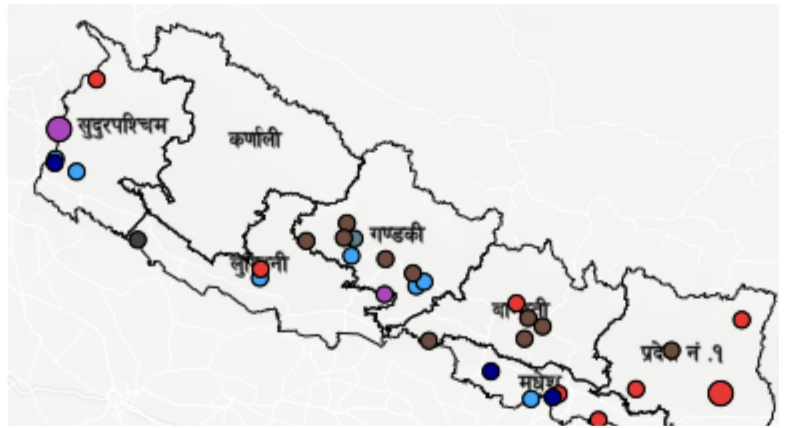

प्रकोप अनुसार घटनाको विवरण (२४ घण्टा) नक्सामा

मृत्यु संख्या

- सामान्य (०)
- मुख्य (<१०)
- गम्भीर (<१००)
- विनाशकारी (>१००)

प्रकोप संकेत

- बाढी
- पहिरो
- भारीवर्षा
- आगलागी
- सर्पदंश
- जनावर आक्रमण
- भारीवर्षा
- आगलागी
- सर्पदंश
- बाढी
- पहिरो
- अन्य गैरप्राकृतिक विपद्