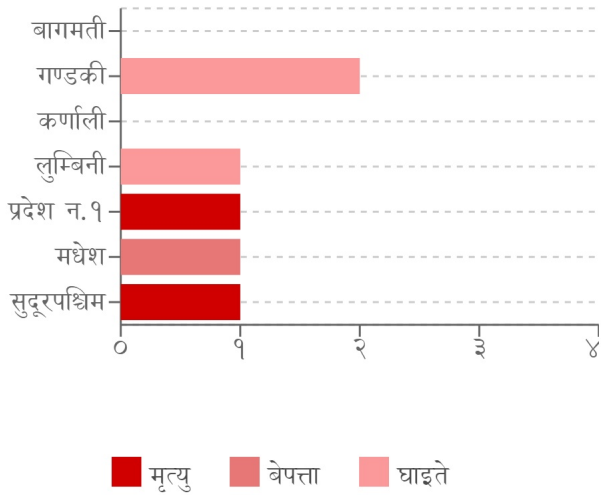

घटना संख्या	मृत्यु संख्या	बेपत्ता संख्या	घाइते संख्या	अनुमानित क्षति	सडक अवरोध	चौपाया
३३	२	१	३	३.०१७ करोड	०	५

विपद्का हाइलाइट

पछिल्लो चौबिस घण्टामा आगलागीबाट पाँचथरमा १ र सर्पदंशबाट बैतडीमा १ गरी २ जनाको मृत्यु, बाढीबाट महोत्तरीमा १ जना बेपत्ता र पहिरोबाट र ढुङ्गा खसेर लागी म्याग्दीमा २, र सर्पदंशबाट पाल्पामा १ गरी ३ जना घाइते भएका छन् । यसहित देशका विभिन्न जिल्लामा गरी १० स्थानमा पहिरो, ९ स्थानमा आगलागी, ७ स्थानमा भारी वर्षा, ३ स्थानमा बाढी, २ स्थानमा सर्पदंश, १ स्थानमा ढुङ्गा खस्ने र १ स्थानमा जनावर आक्रमण सम्बन्धी विपद्का घटना दर्ता भएका छन् ।

प्रदेश अनुसार मृत्यु, बेपत्ता र घाइते संख्याको बर्गीकरण

प्रकोप अनुसार घटनाको विवरण (२४ घण्टा) नक्सामा

मृत्यु संख्या

- सामान्य (०)
- मुख्य (<१०)
- गम्भीर (<१००)
- विनाशकारी (>१००)

प्रकोप संकेत

- बाढी
- पहिरो
- भारीवर्षा
- आगलागी
- सर्पदंश
- जनावर आक्रमण
- भारीवर्षा
- आगलागी
- सर्पदंश
- बाढी
- पहिरो
- अन्य गैरप्राकृतिक विपद्

प्रकोप अनुसार घटना र मृत्यु संख्याको बर्गीकरण

लिङ्ग अनुसार मृत्युको बर्गीकरण

२४ घण्टामा COVID-१९ को विवरणहरू

हालसम्मको COVID-१९ को कुल तथ्याङ्क

प्रदेश अनुसार कुल संक्रमित संख्याको बर्गीकरण

	प्रदेश न.१	मधेश	बागमती	गण्डकी	कर्णाली	लुम्बिनी	सुदूरपश्चिम
कुल संक्रमित संख्या	०	५३,८९४	५४२,८२९	९५,३६९	२४,०२३	११०,५०५	४४,९५३

दैनिक वर्षा र तापक्रमको सारांश

आज मिति २०८०/०४/२५ गते बिहान ०८:४५ बजे २५२ वटा वर्षा मापन केन्द्रहरू (मानव सञ्चालित: ७९ र स्वचालित: १७३) मा मापन गरिएको गत २४ घण्टाको वर्षाको विवरण अनुसार २२७ वटा केन्द्रमा वर्षा भएको छ (नक्सा १)। उक्त केन्द्रहरू मध्ये सबै भन्दा बढी वर्षा (१७४.० मि.मि.) नवलपरासी-पूर्व जिल्लाको दुमकौली केन्द्रमा भएको छ। वर्षा मापन गरिएका केन्द्रहरू मध्ये ७५ वटा केन्द्रहरूमा १० मि.मि. भन्दा बढी, २० वटा केन्द्रहरूमा २५ मि.मि. भन्दा बढी, १० वटा केन्द्रहरूमा ५० मि.मि. भन्दा बढी, ४ वटा केन्द्रहरूमा १०० मि.मि. भन्दा बढी र १ वटा केन्द्रमा १५० मि.मि. भन्दा बढी वर्षा भएको छ।