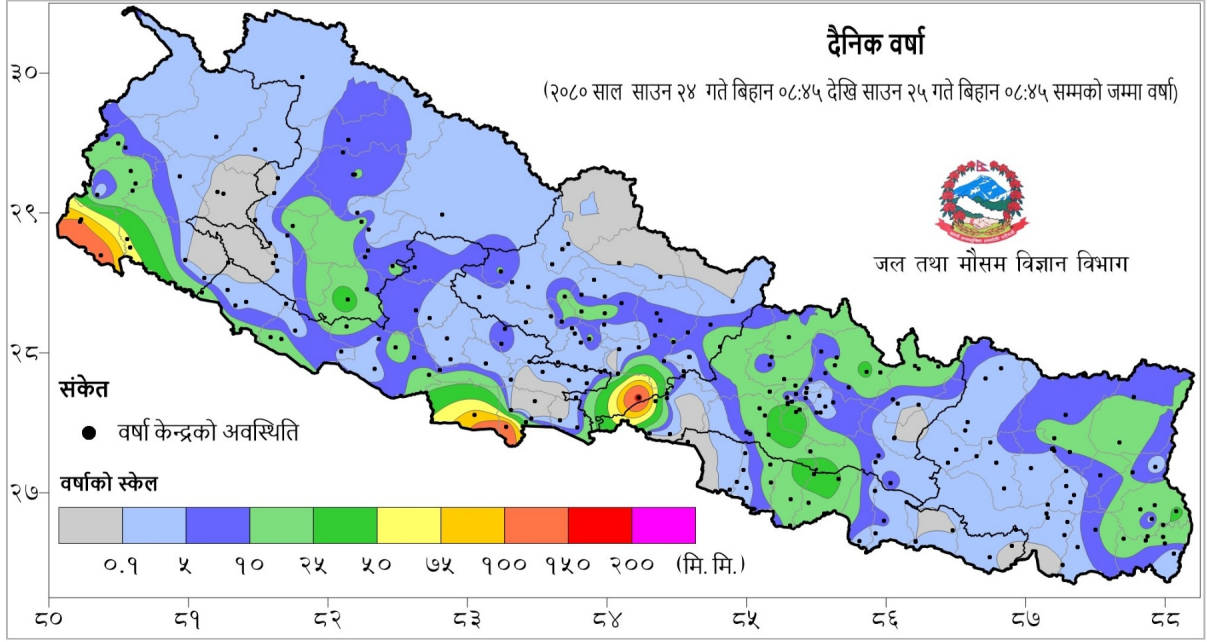

घटना संख्या	मृत्यु संख्या	बेपत्ता संख्या	घाइते संख्या	अनुमानित क्षति	सडक अवरोध	चौपाया
३३	२	१	३	३.०१७ करोड	०	५

विपद्का हाइलाइट

पछिल्लो चौबिस घण्टामा आगलागीबाट पाँचथरमा १ र सर्पदंशबाट बैतडीमा १ गरी २ जनाको मृत्यु, बाढीबाट महोत्तरीमा १ जना बेपत्ता र पहिरोबाट र ढुङ्गा खसेर लागी म्याग्दीमा २, र सर्पदंशबाट पाल्पामा १ गरी ३ जना घाइते भएका छन् । यसहित देशका विभिन्न जिल्लामा गरी १० स्थानमा पहिरो, ९ स्थानमा आगलागी, ७ स्थानमा भारी वर्षा, ३ स्थानमा बाढी, २ स्थानमा सर्पदंश, १ स्थानमा ढुङ्गा खस्ने र १ स्थानमा जनावर आक्रमण सम्बन्धी विपद्का घटना दर्ता भएका छन् ।

प्रदेश अनुसार मृत्यु, बेपत्ता र घाइते संख्याको बर्गीकरण

प्रकोप अनुसार घटनाको विवरण (२४ घण्टा) नक्सामा

मृत्यु संख्या

- सामान्य (०)
- मुख्य (<१०)
- गम्भीर (<१००)
- विनाशकारी (>१००)

प्रकोप संकेत

- बाढी
- पहिरो
- भारीवर्षा
- आगलागी
- सर्पदंश
- जनावर आक्रमण
- भारीवर्षा
- आगलागी
- सर्पदंश
- बाढी
- पहिरो
- अन्य गैरप्राकृतिक विपद्

प्रकोप अनुसार घटना र मृत्यु संख्याको बर्गीकरण

लिङ्ग अनुसार मृत्युको बर्गीकरण

२४ घण्टामा COVID-१९ को विवरणहरू

हालसम्मको COVID-१९ को कुल तथ्याङ्क

प्रदेश अनुसार कुल संक्रमित संख्याको बर्गीकरण

	प्रदेश न.१	मधेश	बागमती	गण्डकी	कर्णाली	लुम्बिनी	सुदूरपश्चिम
कुल संक्रमित संख्या	०	५३,८९४	५४२,८२९	९५,३६९	२४,०२३	११०,५०५	४४,९५३

दैनिक वर्षा र तापक्रमको सारांश

आज मिति २०८०/०४/२५ गते बिहान ०८:४५ बजे २५२ वटा वर्षा मापन केन्द्रहरू (मानव सञ्चालित: ७९ र स्वचालित: १७३) मा मापन गरिएको गत २४ घण्टाको वर्षाको विवरण अनुसार २२७ वटा केन्द्रमा वर्षा भएको छ (नक्सा १)। उक्त केन्द्रहरू मध्ये सबै भन्दा बढी वर्षा (१७४.० मि.मि.) नवलपरासी-पूर्व जिल्लाको दुमकौली केन्द्रमा भएको छ। वर्षा मापन गरिएका केन्द्रहरू मध्ये ७५ वटा केन्द्रहरूमा १० मि.मि. भन्दा बढी, २० वटा केन्द्रहरूमा २५ मि.मि. भन्दा बढी, १० वटा केन्द्रहरूमा ५० मि.मि. भन्दा बढी, ४ वटा केन्द्रहरूमा १०० मि.मि. भन्दा बढी र १ वटा केन्द्रमा १५० मि.मि. भन्दा बढी वर्षा भएको छ।