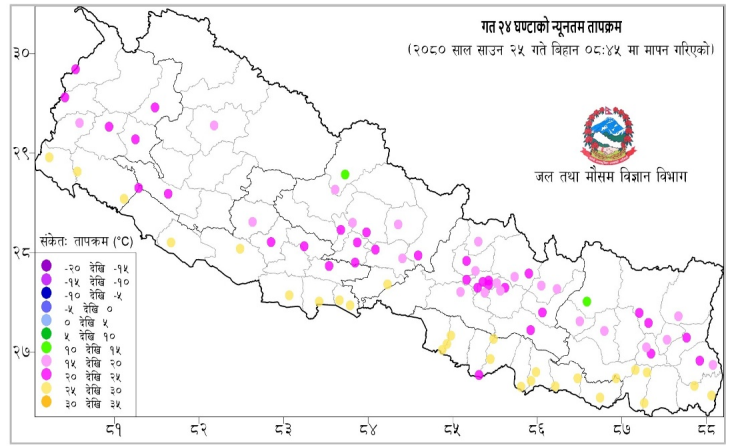

दैनिक न्यूनतम तापक्रम

नक्सा ३: साउन २४ गते बिहान ०८:४५ बजे देखि साउन २५ गते बिहान ०८:४५ बजे सम्मको २४ घण्टाको न्यूनतम तापक्रम (डिग्री सेल्सियस)

थप जानकारीको लागि

राष्ट्रिय विपद् जोखिम न्यूनीकरण तथा व्यवस्थापन प्राधिकरण

पोस्ट बक्स नम्बर: २१३२१३

फोन: +९७७-१-४२१११९५, +९७७-१-४२१११९६

इमेल: info@bipad.gov.np