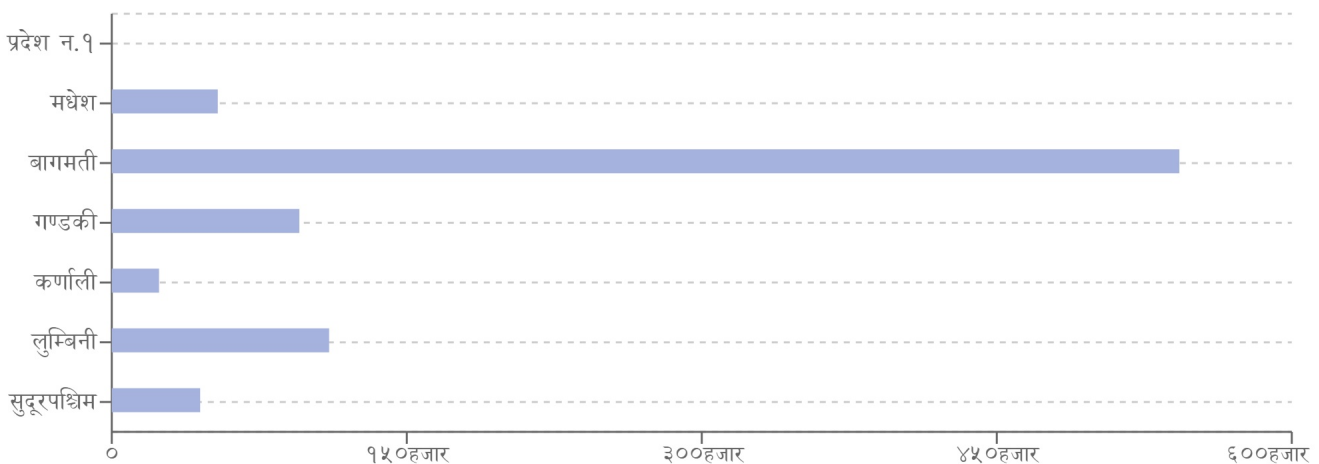

घटना संख्या	मृत्यु संख्या	बेपत्ता संख्या	घाइते संख्या	अनुमानित क्षति	सडक अवरोध	चौपाया
३३	२	१	३	३.०१७ करोड	०	५

विपद्का हाइलाइट

पछिल्लो चौबिस घण्टामा आगलागीबाट पाँचथरमा १ र सर्पदंशबाट बैतडीमा १ गरी २ जनाको मृत्यु, बाढीबाट महोत्तरीमा १ जना बेपत्ता र पहिरोबाट र ढुङ्गा खसेर लागी म्याग्दीमा २, र सर्पदंशबाट पाल्पामा १ गरी ३ जना घाइते भएका छन् । यसहित देशका विभिन्न जिल्लामा गरी १० स्थानमा पहिरो, ९ स्थानमा आगलागी, ७ स्थानमा भारी वर्षा, ३ स्थानमा बाढी, २ स्थानमा सर्पदंश, १ स्थानमा ढुङ्गा खस्ने र १ स्थानमा जनावर आक्रमण सम्बन्धी विपद्का घटना दर्ता भएका छन् ।

प्रदेश अनुसार मृत्यु, बेपत्ता र घाइते संख्याको बर्गीकरण

प्रकोप अनुसार घटनाको विवरण (२४ घण्टा) नक्सामा

मृत्यु संख्या

- सामान्य (०)
- मुख्य (<१०)
- गम्भीर (<१००)
- विनाशकारी (>१००)

प्रकोप संकेत

- बाढी
- पहिरो
- भारीवर्षा
- आगलागी
- सर्पदंश
- जनावर आक्रमण
- भारीवर्षा
- आगलागी
- सर्पदंश
- बाढी
- पहिरो
- अन्य गैरप्राकृतिक विपद्

प्रकोप अनुसार घटना र मृत्यु संख्याको बर्गीकरण

लिङ्ग अनुसार मृत्युको बर्गीकरण

२४ घण्टामा COVID-१९ को विवरणहरू

हालसम्मको COVID-१९ को कुल तथ्याङ्क

प्रदेश अनुसार कुल संक्रमित संख्याको बर्गीकरण

	प्रदेश न.१	मधेश	बागमती	गण्डकी	कर्णाली	लुम्बिनी	सुदूरपश्चिम
कुल संक्रमित संख्या	०	५३,८९४	५४२,८२९	९५,३६९	२४,०२३	११०,५०५	४४,९५३

दैनिक वर्षा र तापक्रमको सारांश

आज मिति २०८०/०४/२५ गते बिहान ०८:४५ बजे २५२ वटा वर्षा मापन केन्द्रहरू (मानव सञ्चालित: ७९ र स्वचालित: १७३) मा मापन गरिएको गत २४ घण्टाको वर्षाको विवरण अनुसार २२७ वटा केन्द्रमा वर्षा भएको छ (नक्सा १)। उक्त केन्द्रहरू मध्ये सबै भन्दा बढी वर्षा (१७४.० मि.मि.) नवलपरासी-पूर्व जिल्लाको दुमकौली केन्द्रमा भएको छ। वर्षा मापन गरिएका केन्द्रहरू मध्ये ७५ वटा केन्द्रहरूमा १० मि.मि. भन्दा बढी, २० वटा केन्द्रहरूमा २५ मि.मि. भन्दा बढी, १० वटा केन्द्रहरूमा ५० मि.मि. भन्दा बढी, ४ वटा केन्द्रहरूमा १०० मि.मि. भन्दा बढी र १ वटा केन्द्रमा १५० मि.मि. भन्दा बढी वर्षा भएको छ।