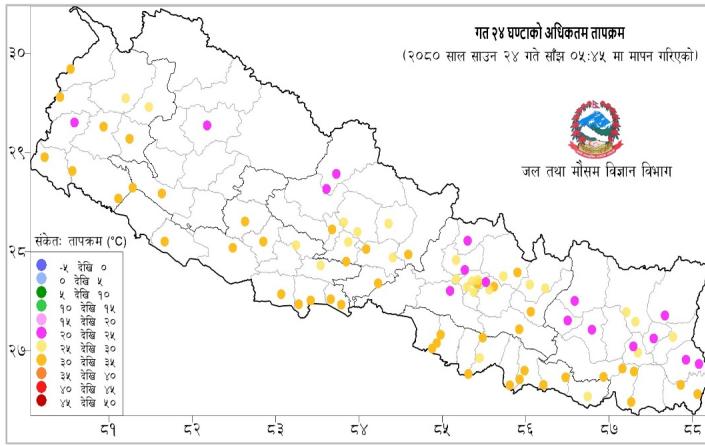

दैनिक अधिकतम तापक्रम

नक्सा २: साउन २३ गते साँझ ०५:४५ बजे देखि साउन २४ गते साँझ ०५:४५ बजे सम्मको २४ घण्टाको अधिकतम तापक्रम (डिग्री सेल्सियस)