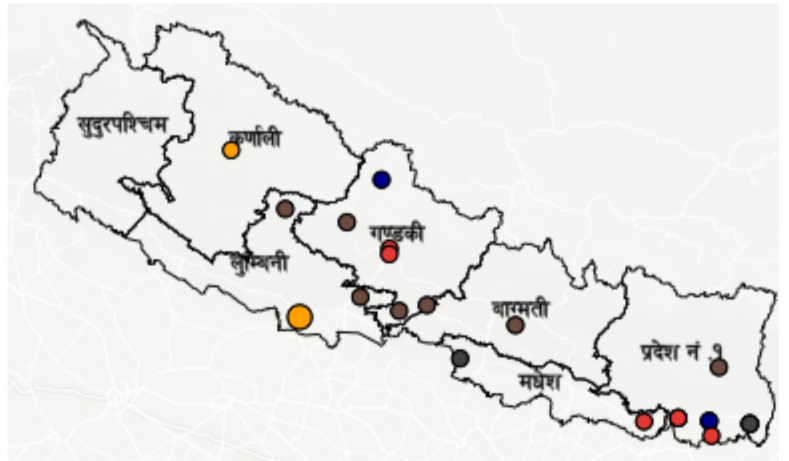

घटना संख्या	मृत्यु संख्या	बेपत्ता संख्या	घाइते संख्या	अनुमानित क्षति	सडक अवरोध	चौपाया
२३	१	०	२	२४.८३ लाख	०	१२१

विपद्का हाइलाइट

यही असार २९ गते रुपन्देहीको गैडहवा गाउँपालिका-५ गिदया स्थित आफ्नै घरमा सुतिरहेको अवस्थामा अचानक आगलागीमा परी २ जना महिला घाइते भएकोमा उपचारको क्रममा १ जनाको निधन भएको छ । यसैगरी तेहथुमको आठराई गाउँपालिका-२ खम्लालुङ करीना चोक स्थित एक घर अबिरल वर्षाका कारण पहिरो आई भत्किदा २ जना घाइते भएकोमा उपचारको क्रममा १ जनाको मृत्यु भएको छ । पछिल्लो चौबिस घण्टामा चट्याङ्गबाट कपिलवस्तुमा १ जनाको मृत्यु भएको छ भने पहिरोमा परी तेहथुममा २ जना घाइते भएका छन् । यीसहित देशका विभिन्न जिल्लामा गरी ७ स्थानमा पहिरो, ६ स्थानमा बाढी, ५ स्थानमा आगलागी, २ स्थानमा चट्याङ्ग, २ स्थानमा जनावर आक्रमण र १ स्थानमा भारी वर्षा सम्बन्धी विपद्का घटना दर्ता भएका छन् ।

प्रदेश अनुसार मृत्यु, बेपत्ता र घाइते संख्याको बर्गीकरण

■ मृत्यु ■ बेपत्ता ■ घाइते

प्रकोप अनुसार घटनाको विवरण (२४ घण्टा) नक्सामा

मृत्यु संख्या

○ सामान्य (०) ○ मुख्य (<१०) ○ गम्भीर (<१००) ○ विनाशकारी (>१००)

प्रदेश अनुसार कुल संक्रमित संख्याको बर्गीकरण

	प्रदेश न.१	मधेश	बागमती	गण्डकी	लुम्बिनी	कर्णाली	सुदूरपश्चिम
कुल संक्रमित संख्या	0	५३,८९४	५४२,८२९	९५,३६९	११०,५०५	२४,०२३	४४,९५३

थप जानकारीको लागि

राष्ट्रिय विपद् जोखिम न्यूनीकरण तथा व्यवस्थापन प्राधिकरण

२४ घण्टामा विपद्को विवरण

घटना संख्या	मृत्यु संख्या	बेपत्ता संख्या	घाइते संख्या	अनुमानित क्षति	सडक अवरोध	चौपाया
२३	१	०	२	२,४८३,०००	०	१२१

प्रदेश अनुसार मृत्यु, बेपत्ता र घाइते संख्याको बर्गीकरण

	बागमती	गण्डकी	कर्णाली	लुम्बिनी	प्रदेश न.१	मधेश	सुदूरपश्चिम
मृत्यु संख्या	०	०	०	१	०	०	०
हराइरहेको संख्या	०	०	०	०	०	०	०
घाइतेको संख्या	०	०	०	०	२	०	०