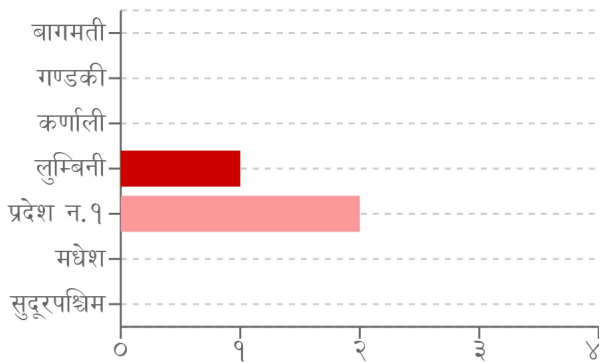

घटना संख्या	मृत्यु संख्या	बेपत्ता संख्या	घाइते संख्या	अनुमानित क्षति	सडक अवरोध	चौपाया
२३	१	०	२	२४.८३ लाख	०	१२१

विपद्का हाइलाइट

यही असार २९ गते रुपन्देहीको गैडहवा गाउँपालिका-५ गिदया स्थित आफ्नै घरमा सुतिरहेको अवस्थामा अचानक आगलागीमा परी २ जना महिला घाइते भएकोमा उपचारको क्रममा १ जनाको निधन भएको छ । यसैगरी तेहथुमको आठराई गाउँपालिका-२ खम्लालुङ करीना चोक स्थित एक घर अबिरल वर्षाका कारण पहिरो आई भत्किदा २ जना घाइते भएकोमा उपचारको क्रममा १ जनाको मृत्यु भएको छ । पछिल्लो चौबिस घण्टामा चट्याङ्गबाट कपिलवस्तुमा १ जनाको मृत्यु भएको छ भने पहिरोमा परी तेहथुममा २ जना घाइते भएका छन् । यीसहित देशका विभिन्न जिल्लामा गरी ७ स्थानमा पहिरो, ६ स्थानमा बाढी, ५ स्थानमा आगलागी, २ स्थानमा चट्याङ्ग, २ स्थानमा जनावर आक्रमण र १ स्थानमा भारी वर्षा सम्बन्धी विपद्का घटना दर्ता भएका छन् ।

प्रदेश अनुसार मृत्यु, बेपत्ता र घाइते संख्याको बर्गीकरण

■ मृत्यु ■ बेपत्ता ■ घाइते

प्रकोप अनुसार घटनाको विवरण (२४ घण्टा) नक्सामा

मृत्यु संख्या

○ सामान्य (०) ○ मुख्य (<१०) ○ गम्भीर (<१००) ○ विनाशकारी (>१००)