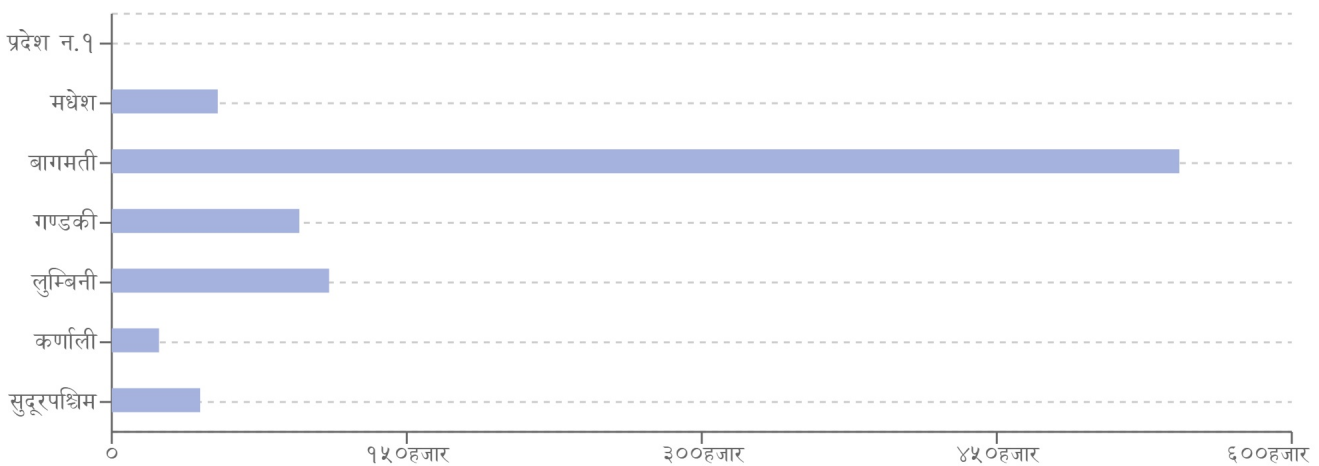

प्रदेश अनुसार कुल संक्रमित संख्याको बर्गीकरण

	प्रदेश न.१	मधेश	बागमती	गण्डकी	लुम्बिनी	कर्णाली	सुदूरपश्चिम
कुल संक्रमित संख्या	0	५३,८९४	५४२,८२९	९५,३६९	११०,५०५	२४,०२३	४४,९५३