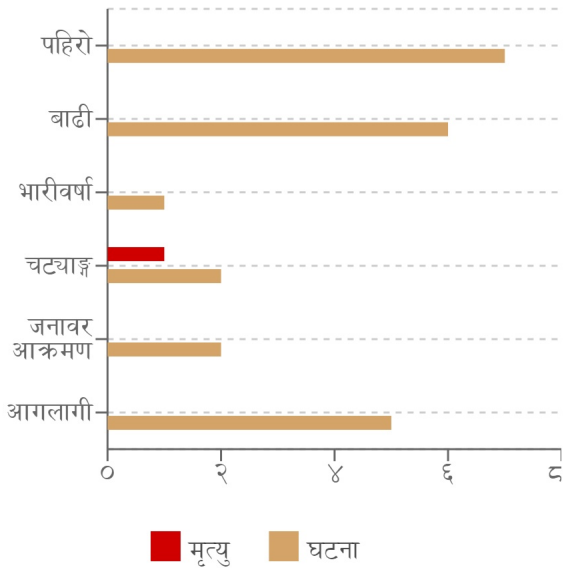

घटना संख्या	मृत्यु संख्या	बेपत्ता संख्या	घाइते संख्या	अनुमानित क्षति	सडक अवरोध	चौपाया
२३	१	०	२	२४.८३ लाख	०	१२१

विपद्का हाइलाइट

यही असार २९ गते रुपन्देहीको गैडहवा गाउँपालिका-५ गिदया स्थित आफ्नै घरमा सुतिरहेको अवस्थामा अचानक आगलागीमा परी २ जना महिला घाइते भएकोमा उपचारको क्रममा १ जनाको निधन भएको छ । यसैगरी तेहथुमको आठराई गाउँपालिका-२ खम्लालुङ करीना चोक स्थित एक घर अबिरल वर्षाका कारण पहिरो आई भत्किदा २ जना घाइते भएकोमा उपचारको क्रममा १ जनाको मृत्यु भएको छ । पछिल्लो चौबिस घण्टामा चट्याङ्गबाट कपिलवस्तुमा १ जनाको मृत्यु भएको छ भने पहिरोमा परी तेहथुममा २ जना घाइते भएका छन् । यीसहित देशका विभिन्न जिल्लामा गरी ७ स्थानमा पहिरो, ६ स्थानमा बाढी, ५ स्थानमा आगलागी, २ स्थानमा चट्याङ्ग, २ स्थानमा जनावर आक्रमण र १ स्थानमा भारी वर्षा सम्बन्धी विपद्का घटना दर्ता भएका छन् ।

प्रदेश अनुसार मृत्यु, बेपत्ता र घाइते संख्याको बर्गीकरण

■ मृत्यु ■ बेपत्ता ■ घाइते

प्रकोप अनुसार घटनाको विवरण (२४ घण्टा) नक्सामा

मृत्यु संख्या

○ सामान्य (०) ○ मुख्य (<१०) ○ गम्भीर (<१००) ○ विनाशकारी (>१००)

प्रकोप संकेत

● भारीवर्षा ● आगलागी ● बाढी ● पहिरो ● चट्याङ्ग ● जनावर आक्रमण

प्रकोप अनुसार घटना र मृत्यु संख्याको बर्गीकरण

लिङ्ग अनुसार मृत्युको बर्गीकरण

२४ घण्टामा COVID-१९ को विवरणहरू

हालसम्मको COVID-१९ को कुल तथ्याङ्क

प्रदेश अनुसार कुल संक्रमित संख्याको बर्गीकरण

	प्रदेश न.१	मधेश	बागमती	गण्डकी	लुम्बिनी	कर्णाली	सुदूरपश्चिम
कुल संक्रमित संख्या	0	५३,८९४	५४२,८२९	९५,३६९	११०,५०५	२४,०२३	४४,९५३

थप जानकारीको लागि

राष्ट्रिय विपद् जोखिम न्यूनीकरण तथा व्यवस्थापन प्राधिकरण