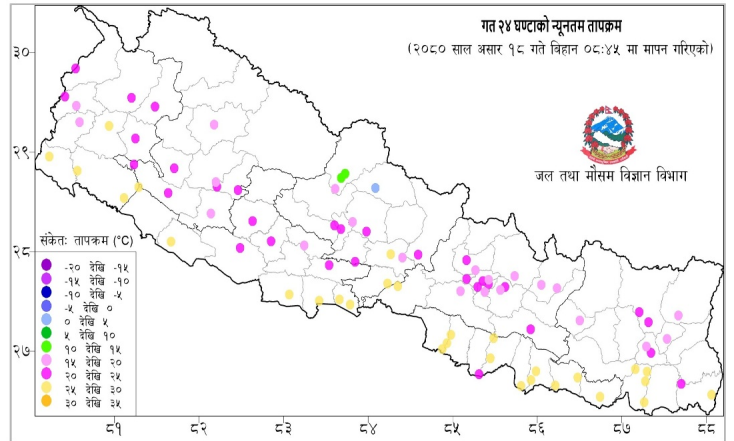

दैनिक न्यूनतम तापक्रम

नक्सा ३: असार १७ गते बिहान ०८:४५ बजे देखि असार १८ गते बिहान ०८:४५ बजे सम्मको २४ घण्टाको न्यूनतम तापक्रम (डिग्री सेल्सियस)

थप जानकारीको लागि

राष्ट्रिय विपद् जोखिम न्यूनीकरण तथा व्यवस्थापन प्राधिकरण

पोस्ट बक्स नम्बर: २१३२१३

फोन: +९७७-१-४२१११९५, +९७७-१-४२१११९६

इमेल: info@bipad.gov.np