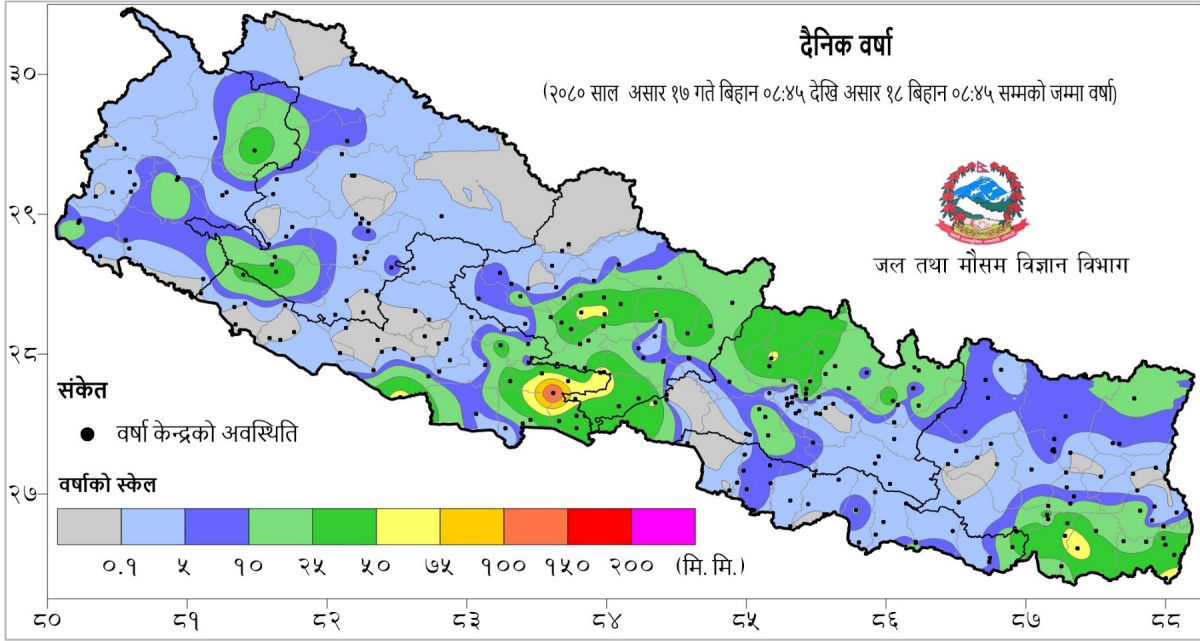

## विपद्का हाइलाइट

पछिल्लो चौबिस घण्टामा चट्याङ्गबाट सप्तरीमा १ जना र जनावर आक्रमणबाट झापामा १ जना गरी २ जनाको मृत्यु भएको छ । यसैगरी पहिरोबाट सिन्धुपाल्चोकमा ७ जना र चितवनमा १ जना गरी ८ जना, आगलागीबाट रोल्पा र बर्दियामा गरी २ जना, भारी वर्षाबाट रुपन्देहीमा १ जना, चट्याङ्गबाट मोरङमा १ जना र जनावर आक्रमणबाट झापामा १ जना गरी जम्मा १३ जना घाइते भएका छन् । यीसहित देशका विभिन्न जिल्लामा गरी १४ स्थानमा पहिरो, ८ स्थानमा आगलागी, २ स्थानमा चट्याङ्ग, २ स्थानमा भारी वर्षा र २ स्थानमा जनावर आक्रमण सम्बन्धी विपद्का घटना दर्ता भएका छन् ।

## २४ घण्टामा COVID-१९ को विवरणहरू

## हालसम्मको COVID-१९ को कुल तथ्याङ्क

नक्सा १: असार १७ गते बिहान ०८:४५ बजे देखि असार १८ गते बिहान ०८:४५ बजे सम्मको २४ घण्टाको वर्षा (मि. मि.)