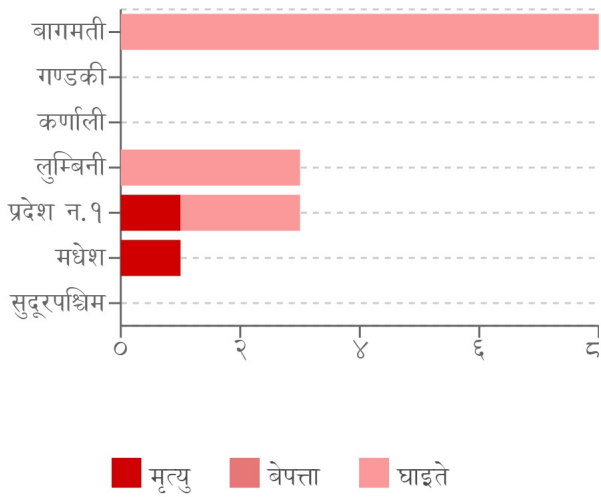

घटना संख्या	मृत्यु संख्या	बेपत्ता संख्या	घाइते संख्या	अनुमानित क्षति	सडक अवरोध	चौपाया
२८	२	०	१३	११.३१९ लाख	०	९

## विपद्का हाइलाइट

पछिल्लो चौबिस घण्टामा चट्याङ्गबाट सप्तरीमा १ जना र जनावर आक्रमणबाट झापामा १ जना गरी २ जनाको मृत्यु भएको छ । यसैगरी पहिरोबाट सिन्धुपाल्चोकमा ७ जना र चितवनमा १ जना गरी ८ जना, आगलागीबाट रोल्पा र बर्दियामा गरी २ जना, भारी वर्षाबाट रुपन्देहीमा १ जना, चट्याङ्गबाट मोरङमा १ जना र जनावर आक्रमणबाट झापामा १ जना गरी जम्मा १३ जना घाइते भएका छन् । यीसहित देशका विभिन्न जिल्लामा गरी १४ स्थानमा पहिरो, ८ स्थानमा आगलागी, २ स्थानमा चट्याङ्ग, २ स्थानमा भारी वर्षा र २ स्थानमा जनावर आक्रमण सम्बन्धी विपद्का घटना दर्ता भएका छन् ।

### प्रकोप अनुसार घटनाको विवरण (२४ घण्टा) नक्सामा