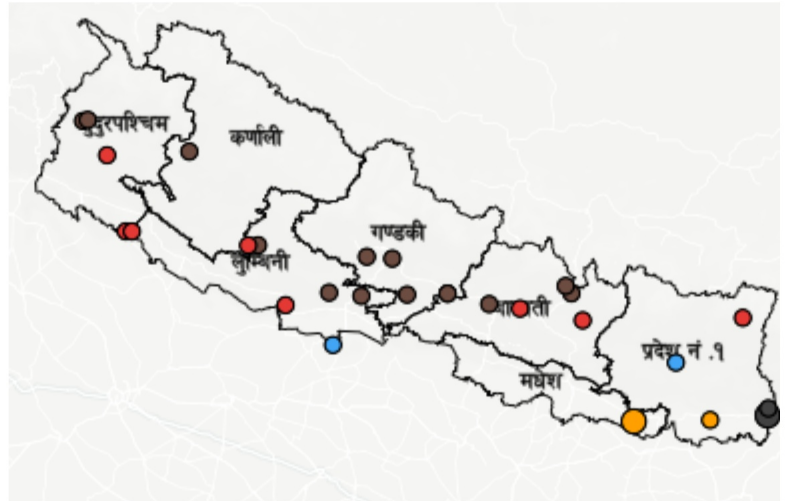

घटना संख्या	मृत्यु संख्या	बेपत्ता संख्या	घाइते संख्या	अनुमानित क्षति	सडक अवरोध	चौपाया
२८	२	०	१३	११.३१९ लाख	०	९

## विपद्का हाइलाइट

पछिल्लो चौबिस घण्टामा चट्याङ्गबाट सप्तरीमा १ जना र जनावर आक्रमणबाट झापामा १ जना गरी २ जनाको मृत्यु भएको छ । यसैगरी पहिरोबाट सिन्धुपाल्चोकमा ७ जना र चितवनमा १ जना गरी ८ जना, आगलागीबाट रोल्पा र बर्दियामा गरी २ जना, भारी वर्षाबाट रुपन्देहीमा १ जना, चट्याङ्गबाट मोरङमा १ जना र जनावर आक्रमणबाट झापामा १ जना गरी जम्मा १३ जना घाइते भएका छन् । यीसहित देशका विभिन्न जिल्लामा गरी १४ स्थानमा पहिरो, ८ स्थानमा आगलागी, २ स्थानमा चट्याङ्ग, २ स्थानमा भारी वर्षा र २ स्थानमा जनावर आक्रमण सम्बन्धी विपद्का घटना दर्ता भएका छन् ।

### प्रकोप अनुसार घटनाको विवरण (२४ घण्टा) नक्सामा

नक्सा १: असार १७ गते बिहान ०८:४५ बजे देखि असार १८ गते बिहान ०८:४५ बजे सम्मको २४ घण्टाको वर्षा (मि. मि.)