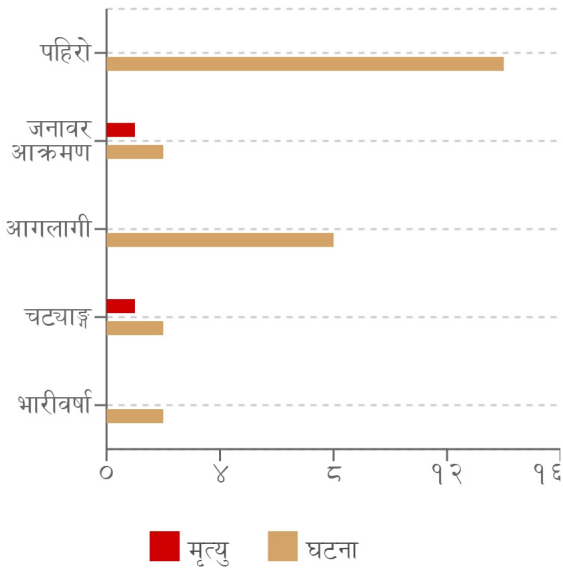

प्रकोप अनुसार घटना र मृत्यु संख्याको बर्गीकरण