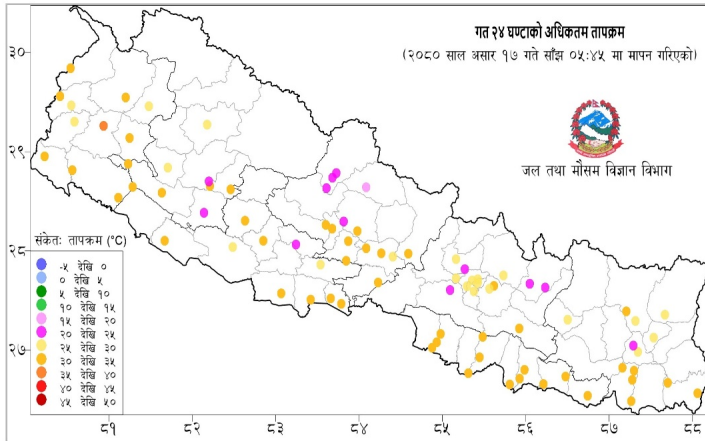

दैनिक अधिकतम तापक्रम

नक्सा २: असार १६ गते साँझ ०५:४५ बजे देखि असार १७ गते साँझ ०५:४५ बजे सम्मको २४ घण्टाको अधिकतम तापक्रम (डिग्री सेल्सियस)