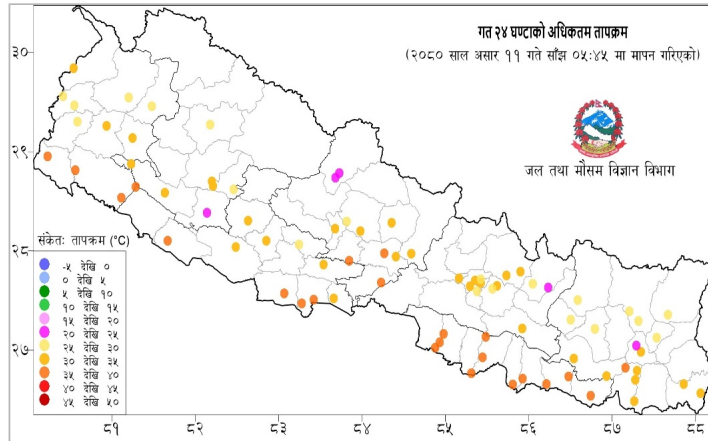

प्रदेश अनुसार कुल संक्रमित संख्याको बर्गीकरण

	प्रदेश न.१	मधेश	बागमती	गण्डकी	लुम्बिनी	कर्णाली	सुदूरपश्चिम
कुल संक्रमित संख्या	०	५३,८९४	५४२,८२९	९५,३६९	११०,५०५	२४,०२३	४४,९५३

दैनिक वर्षा र तापक्रमको सारांश

आज मिति २०८०/०३/१२ गते बिहान ०८:४५ बजे २६५ वटा वर्षा मापन केन्द्रहरू (मानव सञ्चालित: ८० र स्वचालित: १८५) मा मापन गरिएको गत २४ घण्टाको वर्षाको विवरण अनुसार १९५ वटा केन्द्रहरूमा वर्षा भएको छ (नक्सा १)। उक्त केन्द्रहरू मध्ये सबैभन्दा बढी वर्षा (८३.२ मि.मि.) गोरखा जिल्लाको आरुघाट केन्द्रमा भएको छ। वर्षा मापन गरिएका केन्द्रहरू मध्ये ८१ वटा केन्द्रहरूमा १० मि.मि. भन्दा बढी, ३५ वटा केन्द्रहरूमा २५ मि.मि. भन्दा बढी र ७ वटा केन्द्रहरूमा ५० मि.मि. भन्दा बढी वर्षा भएको छ।

नक्सा १: असार ११ गते बिहान ०८:४५ बजे देखि असार १२ गते बिहान ०८:४५ बजे सम्मको २४ घण्टाको वर्षा (मि. मि.)

दैनिक अधिकतम तापक्रम

नक्सा २: असार १० गते साँझ ०५:४५ बजे देखि असार ११ गते साँझ ०५:४५ बजे सम्मको २४ घण्टाको अधिकतम तापक्रम (डिग्री सेल्सियस)

दैनिक न्यूनतम तापक्रम

नक्सा ३: असार ११ गते बिहान ०८:४५ बजे देखि असार १२ गते बिहान ०८:४५ बजे सम्मको २४ घण्टाको न्यूनतम तापक्रम (डिग्री सेल्सियस)

थप जानकारीको लागि

राष्ट्रिय विपद् जोखिम न्यूनीकरण तथा व्यवस्थापन प्राधिकरण

२४ घण्टामा विपद्को विवरण

घटना संख्या	मृत्यु संख्या	बेपत्ता संख्या	घाइते संख्या	अनुमानित क्षति	सडक अवरोध	चौपाया
१७	१	०	५	१,७६९,८००	०	१३

प्रदेश अनुसार मृत्यु, बेपत्ता र घाइते संख्याको बर्गीकरण

	बागमती	गण्डकी	कर्णाली	लुम्बिनी	प्रदेश न.१	मधेश	सुदूरपश्चिम
मृत्यु संख्या	०	०	०	०	१	०	०
हराइरहेको संख्या	०	०	०	०	०	०	०
घाइतेको संख्या	०	०	१	०	०	४	०