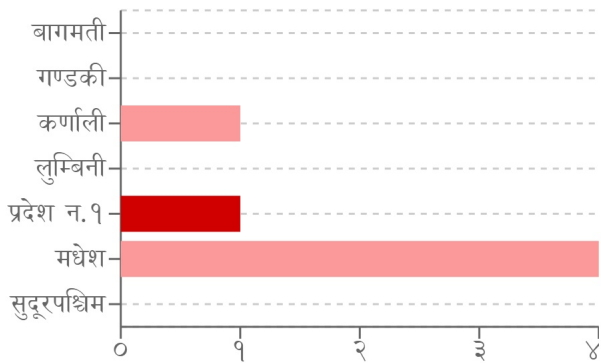

घटना संख्या
१७

मृत्यु संख्या
१

बेपत्ता संख्या
०

घाइते संख्या
५

अनुमानित क्षति
१७.६९८ लाख

सडक अवरोध
०

चौपाया
१३

विपद्का हाइलाइट

थप अपडेट:-यही असार १० गते गुठिचौर गा.पा.-२ कनाल स्थित घट्टमा गएको अवस्थामा वर्षातका कारण पनेला खोलामा आएको बाढीले २ वटा घट्ट सहित बगाई सम्पर्क बिहिन भएकी १ जना महिलाको खोजि कार्य गर्दा घटनास्थलदेखि अं १५० मि. तल खोलाको बीच भागमा मृत अवस्थामा फेला परेको छ । पछिल्लो चौबिस घण्टामा जनावर आक्रमणबाट झापामा १ जनाको मृत्यु भएको छ भने आगलागीबाट रौतहटमा ४ जना र चट्याङ्गबाट हुम्लामा १ जना घाइते भएका छन् । यसहित देशका विभिन्न जिल्लामा गरी ५ स्थानमा पहिरो, ५ स्थानमा आगलागी, २ स्थानमा चट्याङ्ग, २ स्थानमा बाढी, २ स्थानमा भारी वर्षा र १ स्थानमा जनावर आक्रमण सम्बन्धी विपद्का घटना दर्ता भएका छन् ।

प्रदेश अनुसार मृत्यु, बेपत्ता र घाइते संख्याको बर्गीकरण

■ मृत्यु ■ बेपत्ता ■ घाइते