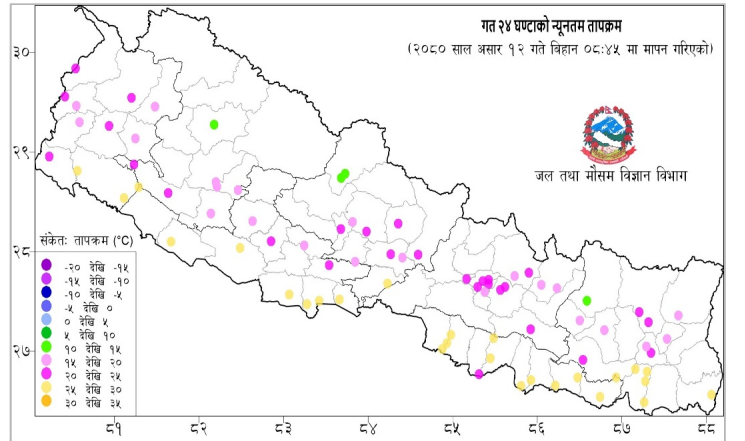

दैनिक न्यूनतम तापक्रम

नक्सा ३: असार ११ गते बिहान ०८:४५ बजे देखि असार १२ गते बिहान ०८:४५ बजे सम्मको २४ घण्टाको न्यूनतम तापक्रम (डिग्री सेल्सियस)

थप जानकारीको लागि

राष्ट्रिय विपद् जोखिम न्यूनीकरण तथा व्यवस्थापन प्राधिकरण

पोस्ट बक्स नम्बर: २१३२१३

फोन: +९७७-१-४२१११९५, +९७७-१-४२१११९६

इमेल: info@bipad.gov.np