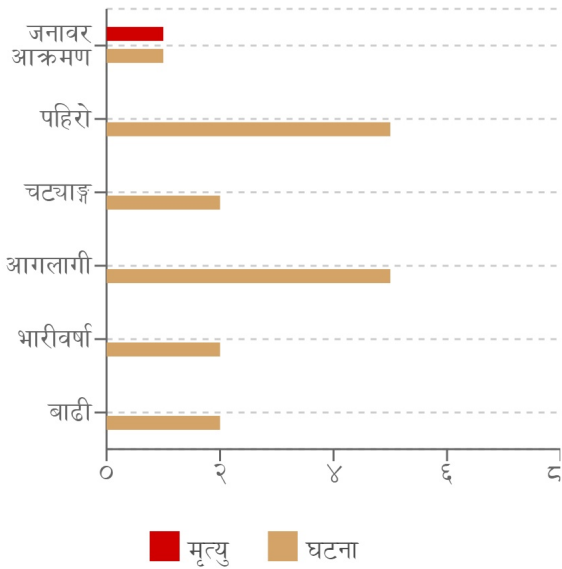

घटना संख्या
१७

मृत्यु संख्या
१

बेपत्ता संख्या
०

घाइते संख्या
५

अनुमानित क्षति
१७.६९८ लाख

सडक अवरोध
०

चौपाया
१३

विपद्का हाइलाइट

थप अपडेट:-यही असार १० गते गुठिचौर गा.पा.-२ कनाल स्थित घट्टमा गएको अवस्थामा वर्षातका कारण पनेला खोलामा आएको बाढीले २ वटा घट्ट सहित बगाई सम्पर्क बिहिन भएकी १ जना महिलाको खोजि कार्य गर्दा घटनास्थलदेखि अं १५० मि. तल खोलाको बीच भागमा मृत अवस्थामा फेला परेको छ । पछिल्लो चौबिस घण्टामा जनावर आक्रमणबाट झापामा १ जनाको मृत्यु भएको छ भने आगलागीबाट रौतहटमा ४ जना र चट्याङ्गबाट हुम्लामा १ जना घाइते भएका छन् । यसहित देशका विभिन्न जिल्लामा गरी ५ स्थानमा पहिरो, ५ स्थानमा आगलागी, २ स्थानमा चट्याङ्ग, २ स्थानमा बाढी, २ स्थानमा भारी वर्षा र १ स्थानमा जनावर आक्रमण सम्बन्धी विपद्का घटना दर्ता भएका छन् ।

प्रदेश अनुसार मृत्यु, बेपत्ता र घाइते संख्याको बर्गीकरण

■ मृत्यु ■ बेपत्ता ■ घाइते

प्रकोप अनुसार घटनाको विवरण (२४ घण्टा) नक्सामा

मृत्यु संख्या

○ सामान्य (०) ○ मुख्य (<१०) ○ गम्भीर (<१००) ○ विनाशकारी (>१००)

प्रकोप संकेत

● आगलागी ● चट्याङ्ग ● भारीवर्षा ● बाढी ● पहिरो
● जनावर आक्रमण

प्रकोप अनुसार घटना र मृत्यु संख्याको बर्गीकरण

लिङ्ग अनुसार मृत्युको बर्गीकरण

२४ घण्टामा COVID-१९ को विवरणहरू

हालसम्मको COVID-१९ को कुल तथ्याङ्क