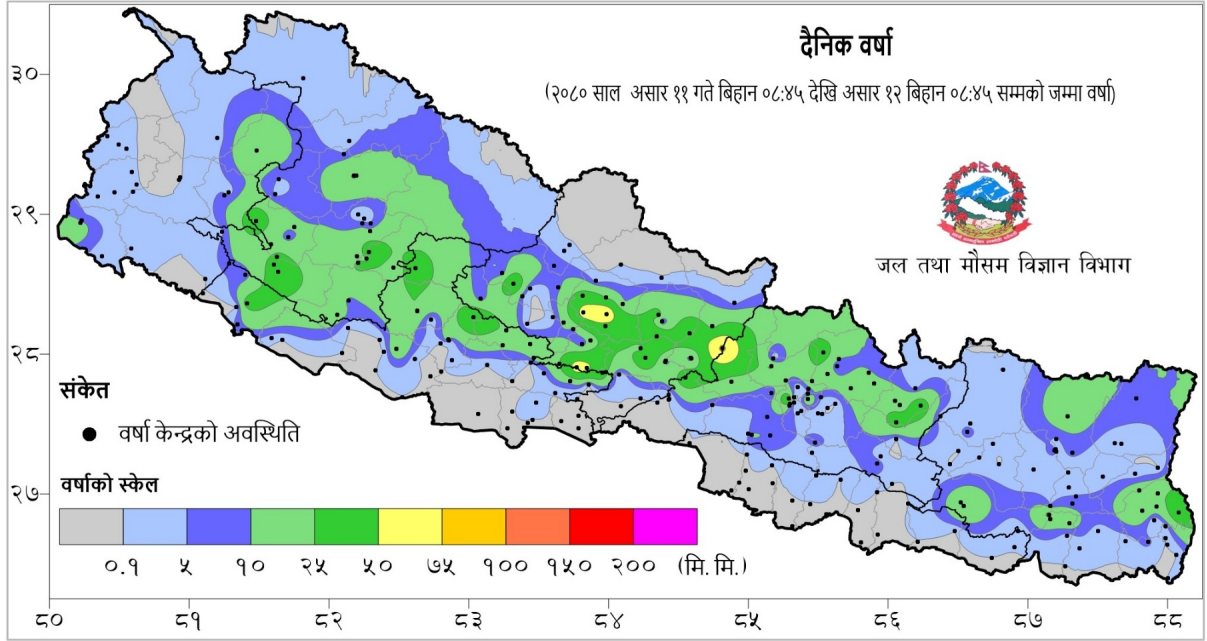

थप अपडेट:-यही असार १० गते गुठिचौर गा.पा.-२ कनाल स्थित घट्टमा गएको अवस्थामा वर्षातका कारण पनेला खोलामा आएको बाढीले २ वटा घट्ट सहित बगाई सम्पर्क बिहिन भएकी १ जना महिलाको खोजि कार्य गर्दा घटनास्थलदेखि अं १५० मि. तल खोलाको बीच भागमा मृत अवस्थामा फेला परेको छ । पछिल्लो चौबिस घण्टामा जनावर आक्रमणबाट झापामा १ जनाको मृत्यु भएको छ भने आगलागीबाट रौतहटमा ४ जना र चट्याङ्गबाट हुम्लामा १ जना घाइते भएका छन् । यसहित देशका विभिन्न जिल्लामा गरी ५ स्थानमा पहिरो, ५ स्थानमा आगलागी, २ स्थानमा चट्याङ्ग, २ स्थानमा बाढी, २ स्थानमा भारी वर्षा र १ स्थानमा जनावर आक्रमण सम्बन्धी विपद्का घटना दर्ता भएका छन् ।

प्रकोप संकेत

● आगलागी ● चट्याङ्ग ● भारीवर्षा ● बाढी ● पहिरो
● जनावर आक्रमण

प्रकोप अनुसार घटना र मृत्यु संख्याको बर्गीकरण

लिङ्ग अनुसार मृत्युको बर्गीकरण

२४ घण्टामा COVID-१९ को विवरणहरू

हालसम्मको COVID-१९ को कुल तथ्याङ्क

प्रदेश अनुसार कुल संक्रमित संख्याको बर्गीकरण

	प्रदेश न.१	मधेश	बागमती	गण्डकी	लुम्बिनी	कर्णाली	सुदूरपश्चिम
कुल संक्रमित संख्या	०	५३,८९४	५४२,८२९	९५,३६९	११०,५०५	२४,०२३	४४,९५३

दैनिक वर्षा र तापक्रमको सारांश

आज मिति २०८०/०३/१२ गते बिहान ०८:४५ बजे २६५ वटा वर्षा मापन केन्द्रहरू (मानव सञ्चालित: ८० र स्वचालित: १८५) मा मापन गरिएको गत २४ घण्टाको वर्षाको विवरण अनुसार १९५ वटा केन्द्रहरूमा वर्षा भएको छ (नक्सा १)। उक्त केन्द्रहरू मध्ये सबैभन्दा बढी वर्षा (८३.२ मि.मि.) गोरखा जिल्लाको आरुघाट केन्द्रमा भएको छ। वर्षा मापन गरिएका केन्द्रहरू मध्ये ८१ वटा केन्द्रहरूमा १० मि.मि. भन्दा बढी, ३५ वटा केन्द्रहरूमा २५ मि.मि. भन्दा बढी र ७ वटा केन्द्रहरूमा ५० मि.मि. भन्दा बढी वर्षा भएको छ।

नक्सा १: असार ११ गते बिहान ०८:४५ बजे देखि असार १२ गते बिहान ०८:४५ बजे सम्मको २४ घण्टाको वर्षा (मि. मि.)

दैनिक अधिकतम तापक्रम

नक्सा २: असार १० गते साँझ ०५:४५ बजे देखि असार ११ गते साँझ ०५:४५ बजे सम्मको २४ घण्टाको अधिकतम तापक्रम (डिग्री सेल्सियस)