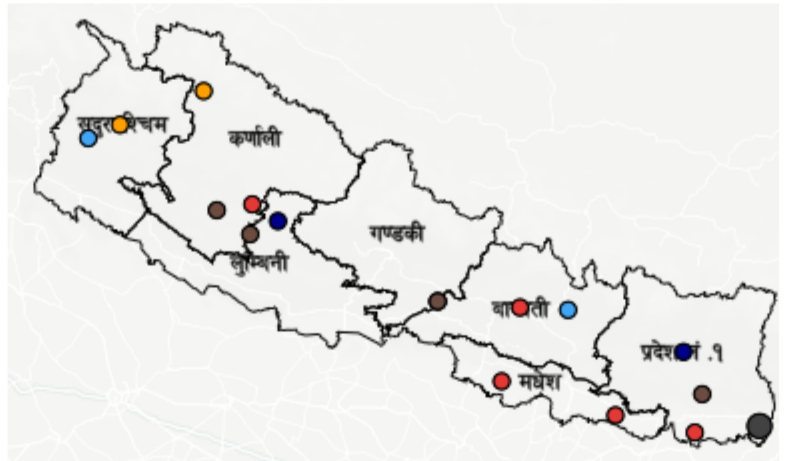

प्रकोप अनुसार घटनाको विवरण (२४ घण्टा) नक्सामा

मृत्यु संख्या

○ सामान्य (०) ○ मुख्य (<१०) ○ गम्भीर (<१००) ○ विनाशकारी (>१००)

प्रकोप संकेत

● आगलागी ● चट्याङ्ग ● भारीवर्षा ● बाढी ● पहिरो
● जनावर आक्रमण