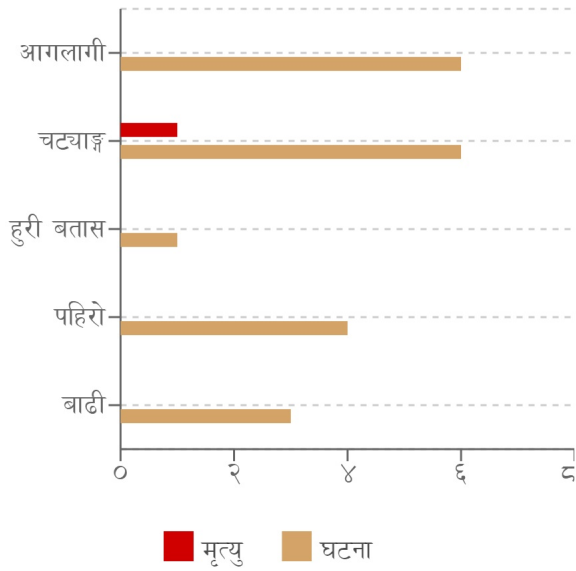

घटना संख्या	मृत्यु संख्या	बेपत्ता संख्या	घाइते संख्या	अनुमानित क्षति	सडक अवरोध	चौपाया
२०	१	०	७	४७.१ लाख	०	१७

विपद्का हाइलाइट

पछिल्लो चौबिस घण्टामा चट्याङ्गबाट नवलपरासी पूर्व, सिन्धुली र दार्चुलामा गरी १ जनाको मृत्यु, ३ जना घाइते भएका छन् । यसैगरी आगलागीबाट कपिलवस्तुमा ४ जना घाइते भएका छन् । यीसहित देशका विभिन्न जिल्लामा गरी ६ स्थानमा चट्याङ्ग, ६ स्थानमा आगलागी, ३ स्थानमा बाढी, ४ स्थानमा पहिरो र १ स्थानमा हावाहुरी सम्बन्धी विपद्का घटना दर्ता भएका छन् ।

प्रदेश अनुसार मृत्यु, बेपत्ता र घाइते संख्याको बर्गीकरण

प्रकोप अनुसार घटनाको विवरण (२४ घण्टा) नक्सामा

मृत्यु संख्या

प्रकोप संकेत

प्रकोप अनुसार घटना र मृत्यु संख्याको बर्गीकरण

लिङ्ग अनुसार मृत्युको बर्गीकरण

२४ घण्टामा COVID-१९ को विवरणहरू

हालसम्मको COVID-१९ को कुल तथ्याङ्क

प्रदेश अनुसार कुल संक्रमित संख्याको बर्गीकरण

	प्रदेश न.१	मधेश	बागमती	गण्डकी	कर्णाली	लुम्बिनी	सुदूरपश्चिम
कुल संक्रमित संख्या	0	५३,८९४	५४२,८२९	९५,३६९	२४,०२३	९९०,४०५	४४,९५३