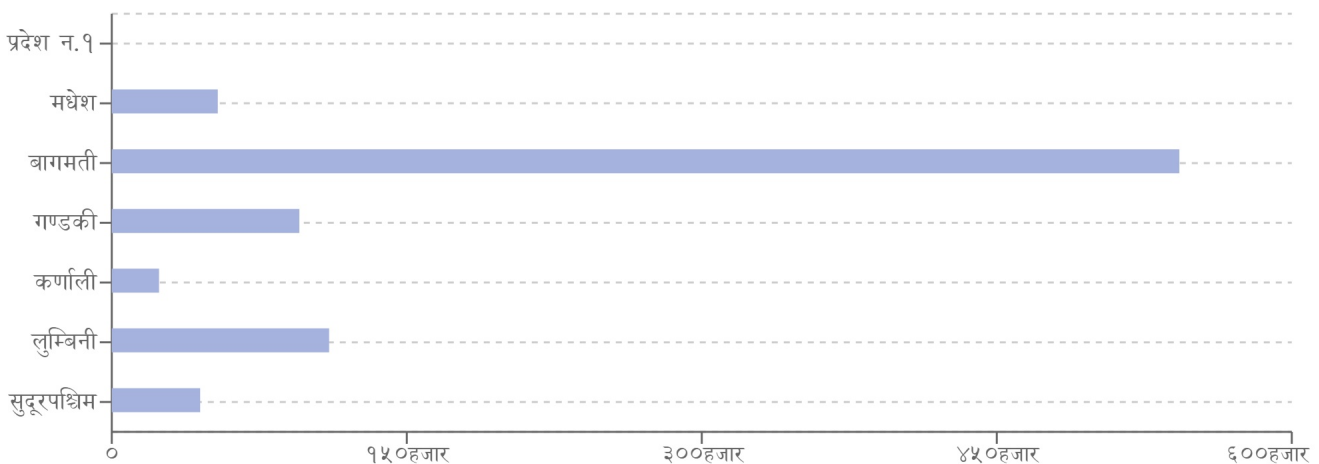

घटना संख्या	मृत्यु संख्या	बेपत्ता संख्या	घाइते संख्या	अनुमानित क्षति	सडक अवरोध	चौपाया
२०	१	०	७	४७.१ लाख	०	१७

विपद्का हाइलाइट

पछिल्लो चौबिस घण्टामा चट्याङ्गबाट नवलपरासी पूर्व, सिन्धुली र दार्चुलामा गरी १ जनाको मृत्यु, ३ जना घाइते भएका छन् । यसैगरी आगलागीबाट कपिलवस्तुमा ४ जना घाइते भएका छन् । यीसहित देशका विभिन्न जिल्लामा गरी ६ स्थानमा चट्याङ्ग, ६ स्थानमा आगलागी, ३ स्थानमा बाढी, ४ स्थानमा पहिरो र १ स्थानमा हावाहुरी सम्बन्धी विपद्का घटना दर्ता भएका छन् ।

प्रदेश अनुसार मृत्यु, बेपत्ता र घाइते संख्याको बर्गीकरण

प्रकोप अनुसार घटनाको विवरण (२४ घण्टा) नक्सामा

मृत्यु संख्या

प्रकोप संकेत

प्रकोप अनुसार घटना र मृत्यु संख्याको बर्गीकरण

लिङ्ग अनुसार मृत्युको बर्गीकरण

२४ घण्टामा COVID-१९ को विवरणहरू

हालसम्मको COVID-१९ को कुल तथ्याङ्क

प्रदेश अनुसार कुल संक्रमित संख्याको बर्गीकरण

	प्रदेश न.१	मधेश	बागमती	गण्डकी	कर्णाली	लुम्बिनी	सुदूरपश्चिम
कुल संक्रमित संख्या	0	५३,८९४	५४२,८२९	९५,३६९	२४,०२३	९९०,४०५	४४,९५३