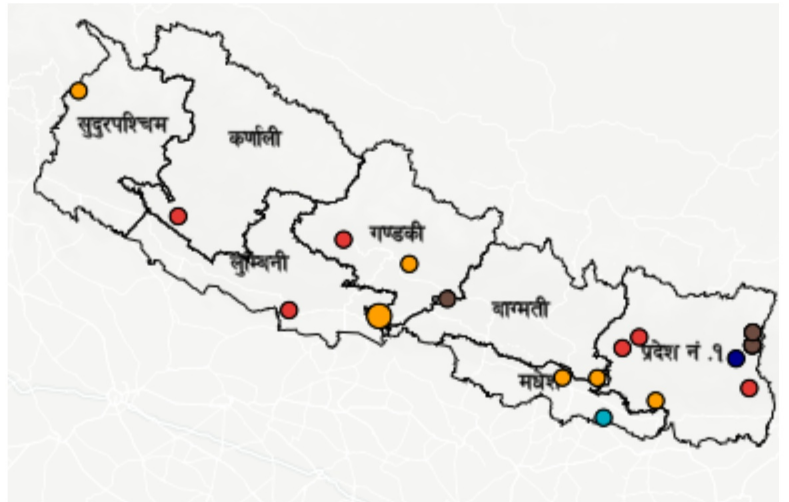

घटना संख्या	मृत्यु संख्या	बेपत्ता संख्या	घाइते संख्या	अनुमानित क्षति	सडक अवरोध	चौपाया
२०	१	०	७	४७.१ लाख	०	१७

विपद्का हाइलाइट

पछिल्लो चौबिस घण्टामा चट्याङ्गबाट नवलपरासी पूर्व, सिन्धुली र दार्चुलामा गरी १ जनाको मृत्यु, ३ जना घाइते भएका छन् । यसैगरी आगलागीबाट कपिलवस्तुमा ४ जना घाइते भएका छन् । यीसहित देशका विभिन्न जिल्लामा गरी ६ स्थानमा चट्याङ्ग, ६ स्थानमा आगलागी, ३ स्थानमा बाढी, ४ स्थानमा पहिरो र १ स्थानमा हावाहुरी सम्बन्धी विपद्का घटना दर्ता भएका छन् ।

प्रदेश अनुसार मृत्यु, बेपत्ता र घाइते संख्याको बर्गीकरण

प्रकोप अनुसार घटनाको विवरण (२४ घण्टा) नक्सामा

मृत्यु संख्या

प्रकोप संकेत

प्रकोप अनुसार घटना र मृत्यु संख्याको बर्गीकरण

लिङ्ग अनुसार मृत्युको बर्गीकरण

२४ घण्टामा COVID-१९ को विवरणहरू

हालसम्मको COVID-१९ को कुल तथ्याङ्क

प्रदेश अनुसार कुल संक्रमित संख्याको बर्गीकरण

	प्रदेश न.१	मधेश	बागमती	गण्डकी	कर्णाली	लुम्बिनी	सुदूरपश्चिम
कुल संक्रमित संख्या	0	५३,८९४	५४२,८२९	९५,३६९	२४,०२३	९९०,४०५	४४,९५३

२४ घण्टामा विपद्को विवरण

घटना संख्या	मृत्यु संख्या	बेपत्ता संख्या	घाइते संख्या	अनुमानित क्षति	सडक अवरोध	चौपाया
२०	१	०	७	४,७१०,०००	०	१७

प्रदेश अनुसार मृत्यु, बेपत्ता र घाइते संख्याको बर्गीकरण

	बागमती	गण्डकी	कर्णाली	लुम्बिनी	प्रदेश न.१	मधेश	सुदूरपश्चिम
मृत्यु संख्या	०	१	०	०	०	०	०
हराइरहेको संख्या	०	०	०	०	०	०	०
घाइतेको संख्या	२	०	०	४	०	०	१