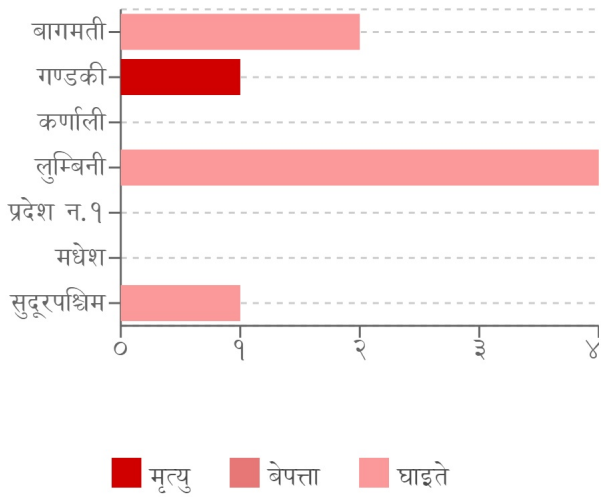

घटना संख्या	मृत्यु संख्या	बेपत्ता संख्या	घाइते संख्या	अनुमानित क्षति	सडक अवरोध	चौपाया
२०	१	०	७	४७.१ लाख	०	१७

विपद्का हाइलाइट

पछिल्लो चौबिस घण्टामा चट्याङ्गबाट नवलपरासी पूर्व, सिन्धुली र दार्चुलामा गरी १ जनाको मृत्यु, ३ जना घाइते भएका छन् । यसैगरी आगलागीबाट कपिलवस्तुमा ४ जना घाइते भएका छन् । यीसहित देशका विभिन्न जिल्लामा गरी ६ स्थानमा चट्याङ्ग, ६ स्थानमा आगलागी, ३ स्थानमा बाढी, ४ स्थानमा पहिरो र १ स्थानमा हावाहुरी सम्बन्धी विपद्का घटना दर्ता भएका छन् ।

प्रदेश अनुसार मृत्यु, बेपत्ता र घाइते संख्याको बर्गीकरण

प्रकोप अनुसार घटनाको विवरण (२४ घण्टा) नक्सामा

मृत्यु संख्या

प्रकोप संकेत

प्रकोप अनुसार घटना र मृत्यु संख्याको बर्गीकरण

लिङ्ग अनुसार मृत्युको बर्गीकरण

२४ घण्टामा COVID-१९ को विवरणहरू

हालसम्मको COVID-१९ को कुल तथ्याङ्क

प्रदेश अनुसार कुल संक्रमित संख्याको बर्गीकरण

	प्रदेश न.१	मधेश	बागमती	गण्डकी	कर्णाली	लुम्बिनी	सुदूरपश्चिम
कुल संक्रमित संख्या	0	५३,८९४	५४२,८२९	९५,३६९	२४,०२३	९९०,४०५	४४,९५३