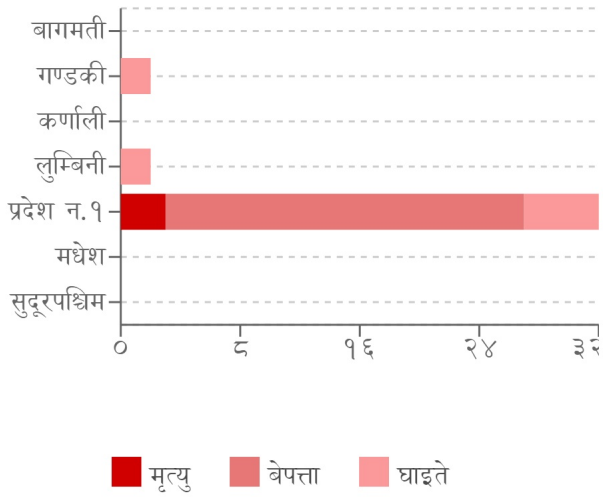

घटना संख्या	मृत्यु संख्या	बेपत्ता संख्या	घाइते संख्या	अनुमानित क्षति	सडक अवरोध	चौपाया
४६	३	२४	९	१.५ करोड	०	८६

## विपद्का हाइलाइट

पछिल्लो चौबिस घण्टामा पहिरोबाट ताप्लेजुङ्ग, पाँचथर र संखुवासभामा गरी २ जनाको मृत्यु, ५ जना बेपत्ता र १ जना घाइते भएका छन् । यसैगरी बाढीबाट संखुवासभा, पाँचथर र ताप्लेजुङ्गमा गरी १ जनाको मृत्यु, २० जना बेपत्ता र ४ जना घाइते भएका छन् । आगलगीबाट स्याङ्जा र दाङमा गरी ४ जना घाइते भएका छन् । पछिल्लो चौबिस घण्टामा यसैसहित देशका विभिन्न जिल्लामा गरी २१ स्थानमा बाढी, १८ स्थानमा पहिरो, ६ स्थानमा आगलागी र १ स्थानमा जनावर आक्रमण सम्बन्धी विपद्का घटना दर्ता भएका छन् ।

### प्रकोप अनुसार घटनाको विवरण (२४ घण्टा) नक्सामा