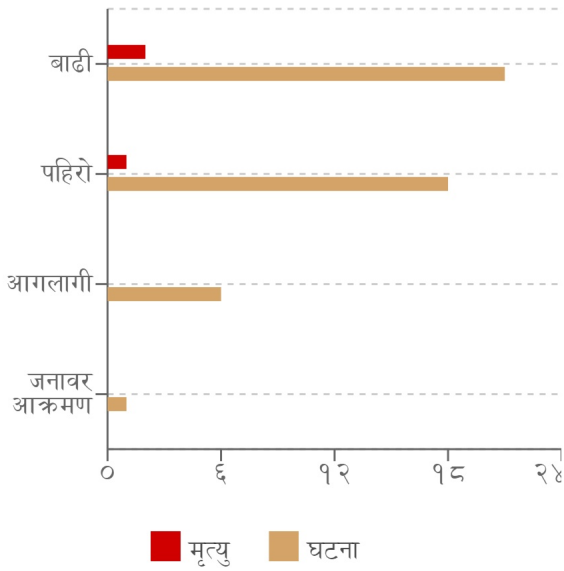

प्रकोप अनुसार घटना र मृत्यु संख्याको बर्गीकरण