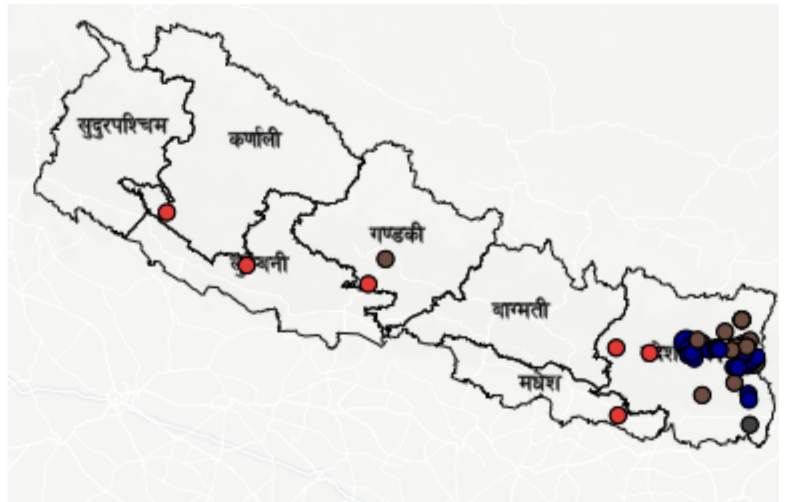

घटना संख्या	मृत्यु संख्या	बेपत्ता संख्या	घाइते संख्या	अनुमानित क्षति	सडक अवरोध	चौपाया
४६	३	२४	९	१.५ करोड	०	८६

## विपद्का हाइलाइट

पछिल्लो चौबिस घण्टामा पहिरोबाट ताप्लेजुङ्ग, पाँचथर र संखुवासभामा गरी २ जनाको मृत्यु, ५ जना बेपत्ता र १ जना घाइते भएका छन् । यसैगरी बाढीबाट संखुवासभा, पाँचथर र ताप्लेजुङ्गमा गरी १ जनाको मृत्यु, २० जना बेपत्ता र ४ जना घाइते भएका छन् । आगलगीबाट स्याङ्जा र दाङमा गरी ४ जना घाइते भएका छन् । पछिल्लो चौबिस घण्टामा यसैसहित देशका विभिन्न जिल्लामा गरी २१ स्थानमा बाढी, १८ स्थानमा पहिरो, ६ स्थानमा आगलागी र १ स्थानमा जनावर आक्रमण सम्बन्धी विपद्का घटना दर्ता भएका छन् ।

### प्रकोप अनुसार घटनाको विवरण (२४ घण्टा) नक्सामा