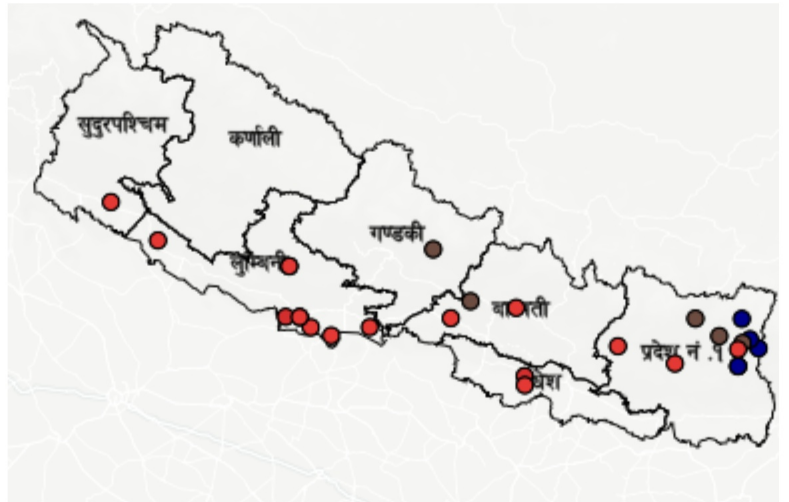

प्रकोप अनुसार घटनाको विवरण (२४ घण्टा) नक्सामा

मृत्यु संख्या

○ सामान्य (०) ○ मुख्य (<१०) ○ गम्भीर (<१००) ○ विनाशकारी (>१००)

प्रकोप संकेत

● आगलागी ● पहिरो ● बाढी ● वन डढेलो ● आगलागी