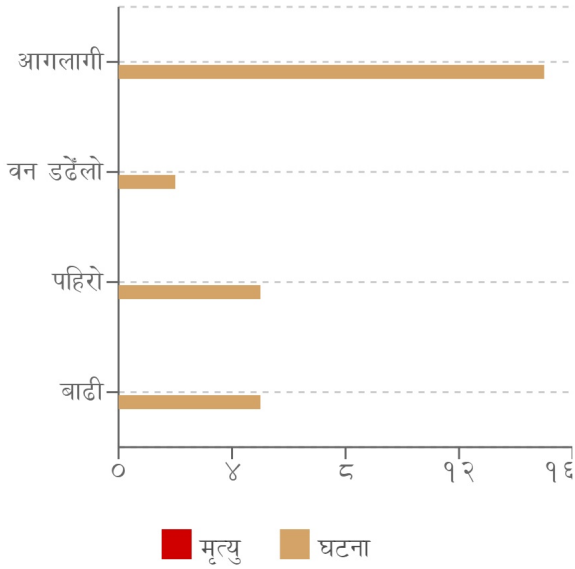

घटना संख्या
२७

मृत्यु संख्या
०

बेपत्ता संख्या
०

घाइते संख्या
१

अनुमानित क्षति
२.००२ करोड

सडक अवरोध
०

चौपाया
१३

विपद्का हाइलाइट

काठमाडौं म.न.पा.- ७ साततले स्थित साईन क्याफेमा ग्यास सिलिण्डर चेक गर्ने क्रममा ग्यास लिक भई आगलागी हुँदा १ जना पुरुष घाइते भएका छन् । पछिल्लो चौबिस घण्टामा योसहित देशका विभिन्न जिल्लामा गरी १५ स्थानमा आगलागी, ५ स्थानमा पहिरो, ५ स्थानमा बाढी र २ स्थानमा डढेलो सम्बन्धी विपद्का घटना दर्ता भएका छन् ।

प्रदेश अनुसार मृत्यु, बेपत्ता र घाइते संख्याको बर्गीकरण

■ मृत्यु ■ बेपत्ता ■ घाइते

प्रकोप अनुसार घटनाको विवरण (२४ घण्टा) नक्सामा

मृत्यु संख्या

○ सामान्य (०) ○ मुख्य (<१०) ○ गम्भीर (<१००) ○ विनाशकारी (>१००)

प्रकोप संकेत

● आगलागी ● पहिरो ● बाढी ● वन डढेलो ● आगलागी

प्रकोप अनुसार घटना र मृत्यु संख्याको बर्गीकरण

लिङ्ग अनुसार मृत्युको बर्गीकरण

कुनै मृत्यु रिपोर्ट गरिएको छैन

२४ घण्टामा COVID-१९ को विवरणहरू

कुल संक्रमित संख्या
१