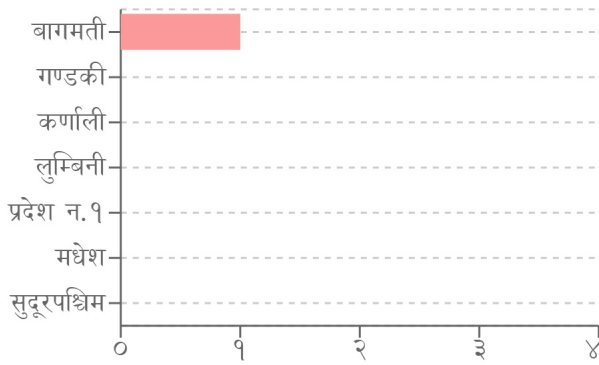

घटना संख्या
२७

मृत्यु संख्या
०

बेपत्ता संख्या
०

घाइते संख्या
१

अनुमानित क्षति
२.००२ करोड

सडक अवरोध
०

चौपाया
१३

विपद्का हाइलाइट

काठमाडौं म.न.पा.- ७ साततले स्थित साईन क्याफेमा ग्यास सिलिण्डर चेक गर्ने क्रममा ग्यास लिक भई आगलागी हुँदा १ जना पुरुष घाइते भएका छन् । पछिल्लो चौबिस घण्टामा योसहित देशका विभिन्न जिल्लामा गरी १५ स्थानमा आगलागी, ५ स्थानमा पहिरो, ५ स्थानमा बाढी र २ स्थानमा डढेलो सम्बन्धी विपद्का घटना दर्ता भएका छन् ।

प्रदेश अनुसार मृत्यु, बेपत्ता र घाइते संख्याको बर्गीकरण

■ मृत्यु ■ बेपत्ता ■ घाइते