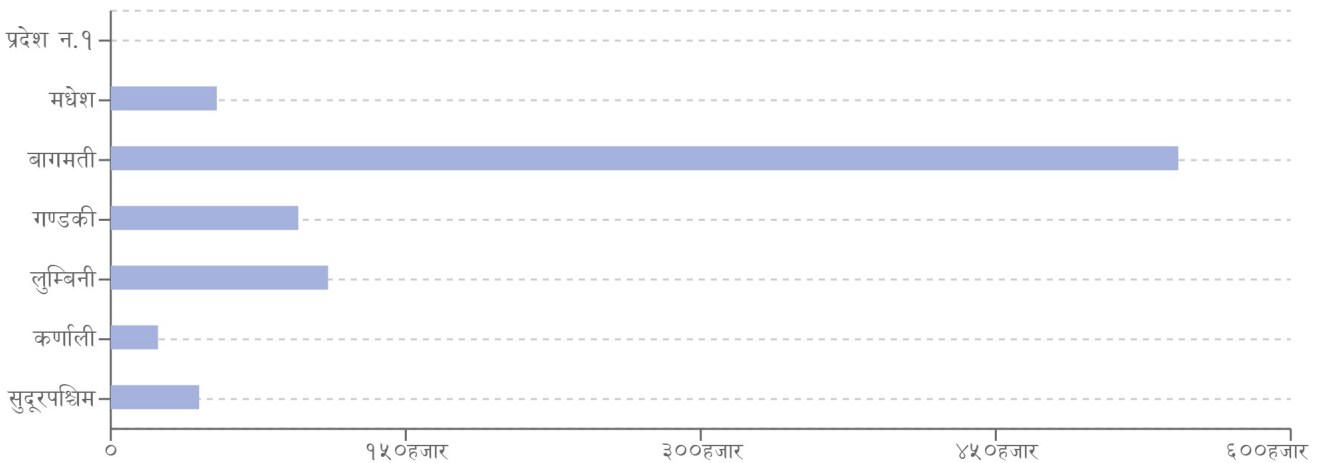

प्रकोप संकेत

● आगलागी ● पहिरो ● बाढी ● वन डढेलो ● आगलागी

प्रकोप अनुसार घटना र मृत्यु संख्याको बर्गीकरण

लिङ्ग अनुसार मृत्युको बर्गीकरण

कुनै मृत्यु रिपोर्ट गरिएको छैन

२४ घण्टामा COVID-१९ को विवरणहरू

कुल संक्रमित संख्या
१

कुल मृत्यु संख्या
०

कुल निको भएका संख्या
०

हालसम्मको COVID-१९ को कुल तथ्याङ्क

कुल संक्रमित संख्या
१,००३,३६१

कुल सक्रिय संक्रमित संख्या
९

कुल निको भएका संख्या
९९९,३२९

कुल मृत्यु संख्या
१२,०३१

प्रदेश अनुसार कुल संक्रमित संख्याको बर्गीकरण