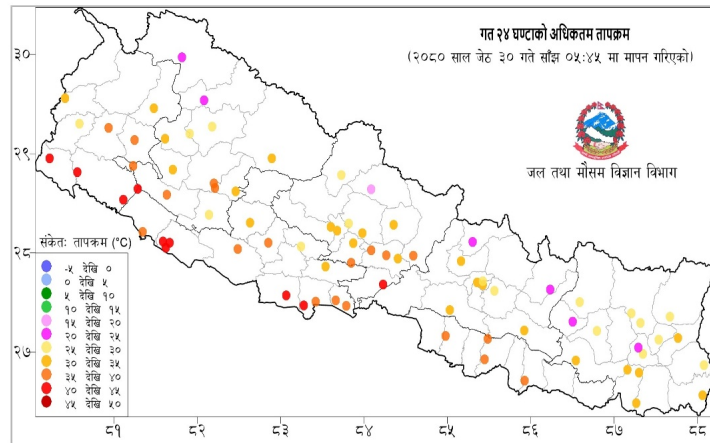

दैनिक अधिकतम तापक्रम

नक्सा २: जेठ २९ गते साँझ ०५:४५ बजे देखि जेठ ३० गते साँझ ०५:४५ बजे सम्मको २४ घण्टाको अधिकतम तापक्रम (डिग्री सेल्सियस)