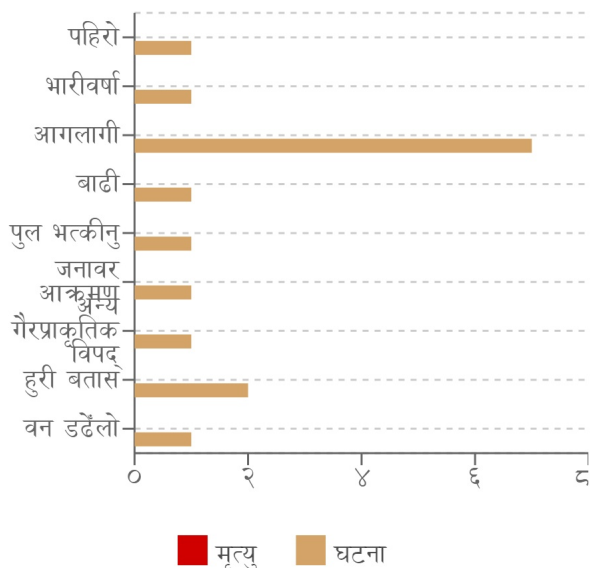

प्रकोप अनुसार घटना र मृत्यु संख्याको बर्गीकरण

लिङ्ग अनुसार मृत्युको बर्गीकरण

कुनै मृत्यु रिपोर्ट गरिएको छैन

२४ घण्टामा COVID-१९ को विवरणहरू

हालसम्मको COVID-१९ को कुल तथ्याङ्क

कुल संक्रमित संख्या
६

कुल मृत्यु संख्या
०

कुल निको भएका संख्या
२

कुल संक्रमित संख्या
१,००३,३५७

कुल सक्रिय संक्रमित संख्या
६

कुल निको भएका संख्या
९९९,३२०

कुल मृत्यु संख्या
१२,०३९