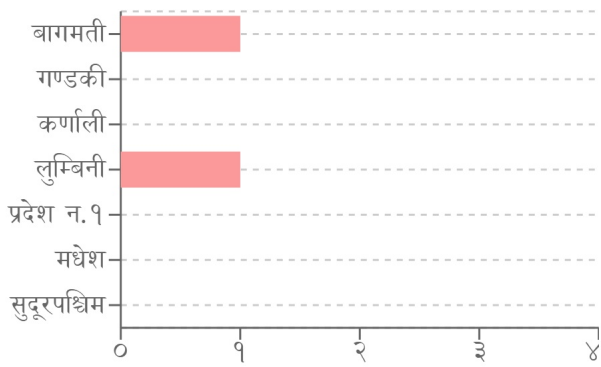

घटना संख्या	मृत्यु संख्या	बेपत्ता संख्या	घाइते संख्या	अनुमानित क्षति	सडक अवरोध	चौपाया
१६	०	०	२	१.५७२ करोड	०	०

विपद्का हाइलाइट

काभ्रेपलाञ्चोकको मण्डनदेउपुर नगरपालिका- २ मेशागाँउ स्थित एक गोठमा कुँडो पकाउने क्रममा आगलागी हुँदा उक्त आगो निभाउने क्रममा १ जना महिला घाइते भएकी छिन् । यसैगरी रुपन्देहीको तिलोत्तमा नगरपालिका- २ वाटरपार्क स्थित आफ्नै घर बाहिर बसीरहेको अवस्थामा अचानक जङ्गली बढेलले आक्रमण गर्दा १ जना पुरुष घाइते भएका छन् । यीसहित पछिल्लो चौबिस घण्टामा देशका विभिन्न जिल्लामा गरी ७ स्थानमा आगलागी, ३ स्थानमा बाढी, २ स्थानमा हावाहुरी, १ स्थानमा पहिरो, १ स्थानमा जनावर आक्रमण, १ स्थानमा भारी वर्षा, १ स्थानमा डढेलो सम्बन्धी विपद्का घटना दर्ता भएका छन् ।

प्रदेश अनुसार मृत्यु, बेपत्ता र घाइते संख्याको बर्गीकरण

■ मृत्यु ■ बेपत्ता ■ घाइते