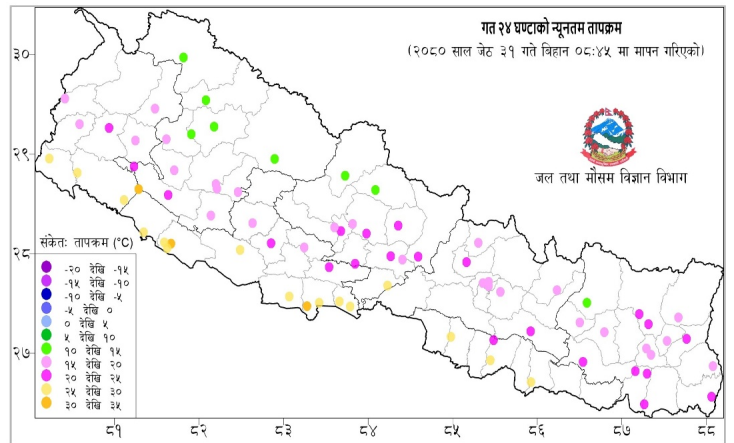

दैनिक न्यूनतम तापक्रम

नक्सा ३: जेठ ३० गते बिहान ०८:४५ बजे देखि जेठ ३१ गते बिहान ०८:४५ बजे सम्मको २४ घण्टाको न्यूनतम तापक्रम (डिग्री सेल्सियस)

थप जानकारीको लागि

राष्ट्रिय विपद् जोखिम न्यूनीकरण तथा व्यवस्थापन प्राधिकरण

पोस्ट बक्स नम्बर: २१३२१३

फोन: +९७७-१-४२१११९५, +९७७-१-४२१११९६

इमेल: info@bipad.gov.np