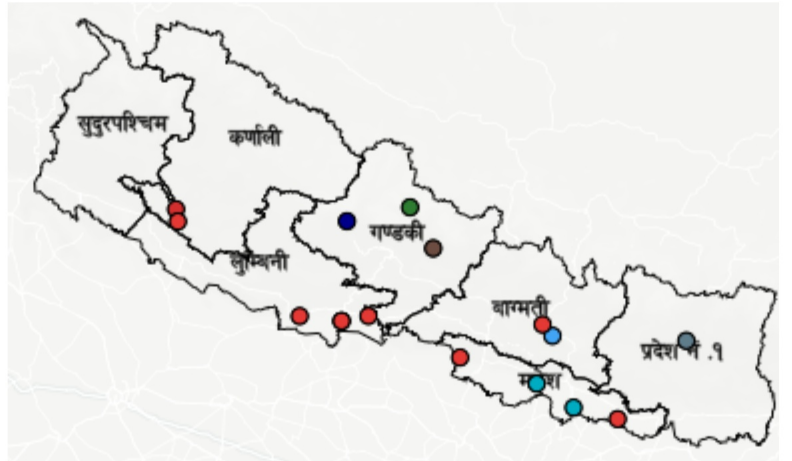

## विपद्का हाइलाइट

काभ्रेपलाञ्चोकको मण्डनदेउपुर नगरपालिका- २ मेशागाँउ स्थित एक गोठमा कुँडो पकाउने क्रममा आगलागी हुँदा उक्त आगो निभाउने क्रममा १ जना महिला घाइते भएकी छिन् । यसैगरी रुपन्देहीको तिलोत्तमा नगरपालिका- २ वाटरपार्क स्थित आफ्नै घर बाहिर बसीरहेको अवस्थामा अचानक जङ्गली बढेलले आक्रमण गर्दा १ जना पुरुष घाइते भएका छन् । यीसहित पछिल्लो चौबिस घण्टामा देशका विभिन्न जिल्लामा गरी ७ स्थानमा आगलागी, ३ स्थानमा बाढी, २ स्थानमा हावाहुरी, १ स्थानमा पहिरो, १ स्थानमा जनावर आक्रमण, १ स्थानमा भारी वर्षा, १ स्थानमा डढेलो सम्बन्धी विपद्का घटना दर्ता भएका छन् ।

### प्रकोप अनुसार घटनाको विवरण (२४ घण्टा) नक्सामा

## दैनिक वर्षा र तापक्रमको सारांश

आज मिति २०८०/०२/३१ गते बिहान ०८:४५ बजे २६६ वटा वर्षा मापन केन्द्रहरू (मानव सञ्चालित: ७४ र स्वचालित: १९२) मा मापन गरिएको गत २४ घण्टाको वर्षाको विवरण अनुसार १९३ वटा केन्द्रहरूमा वर्षा भएको छ (नक्सा १)। उक्त केन्द्रहरू मध्ये सबैभन्दा बढी वर्षा (९१.० मि.मि.) भक्तपुर जिल्लाको भक्तपुर केन्द्रमा भएको छ। वर्षा मापन गरिएका केन्द्रहरू मध्ये ११३ वटा केन्द्रहरूमा १० मि.मि. भन्दा बढी, ६४ वटा केन्द्रहरूमा २५ मि.मि. भन्दा बढी र २३ वटा केन्द्रहरूमा ५० मि.मि. भन्दा बढी वर्षा भएको छ।

## प्रदेश अनुसार मृत्यु, बेपत्ता र घाइते संख्याको बर्गीकरण

	बागमती	गण्डकी	कर्णाली	लुम्बिनी	प्रदेश न.१	मधेश	सुदूरपश्चिम
मृत्यु संख्या	०	०	०	०	०	०	०
हराइरहेको संख्या	०	०	०	०	०	०	०
घाइतेको संख्या	१	०	०	१	०	०	०