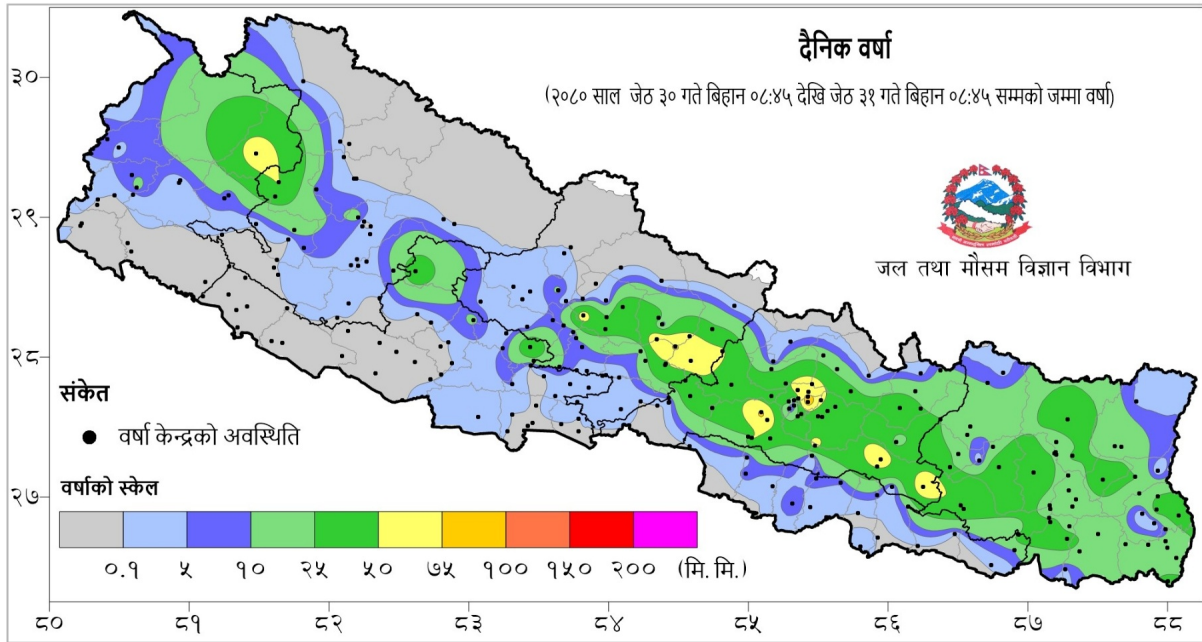

## २४ घण्टामा COVID-१९ को विवरणहरू

## हालसम्मको COVID-१९ को कुल तथ्याङ्क

कुल संक्रमित संख्या  
६

कुल मृत्यु संख्या  
०

कुल निको भएका संख्या  
२

कुल संक्रमित संख्या  
१,००३,३५७

कुल सक्रिय संक्रमित संख्या  
६

कुल निको भएका संख्या  
९९९,३२०

कुल मृत्यु संख्या  
१२,०३९

## दैनिक वर्षा र तापक्रमको सारांश

आज मिति २०८०/०२/३१ गते बिहान ०८:४५ बजे २६६ वटा वर्षा मापन केन्द्रहरू (मानव सञ्चालित: ७४ र स्वचालित: १९२) मा मापन गरिएको गत २४ घण्टाको वर्षाको विवरण अनुसार १९३ वटा केन्द्रहरूमा वर्षा भएको छ (नक्सा १)। उक्त केन्द्रहरू मध्ये सबैभन्दा बढी वर्षा (९१.० मि.मि.) भक्तपुर जिल्लाको भक्तपुर केन्द्रमा भएको छ। वर्षा मापन गरिएका केन्द्रहरू मध्ये ११३ वटा केन्द्रहरूमा १० मि.मि. भन्दा बढी, ६४ वटा केन्द्रहरूमा २५ मि.मि. भन्दा बढी र २३ वटा केन्द्रहरूमा ५० मि.मि. भन्दा बढी वर्षा भएको छ।

नक्सा १: जेठ ३० गते बिहान ०८:४५ बजे देखि जेठ ३१ गते बिहान ०८:४५ बजे सम्मको २४ घण्टाको वर्षा (मि. मि.)