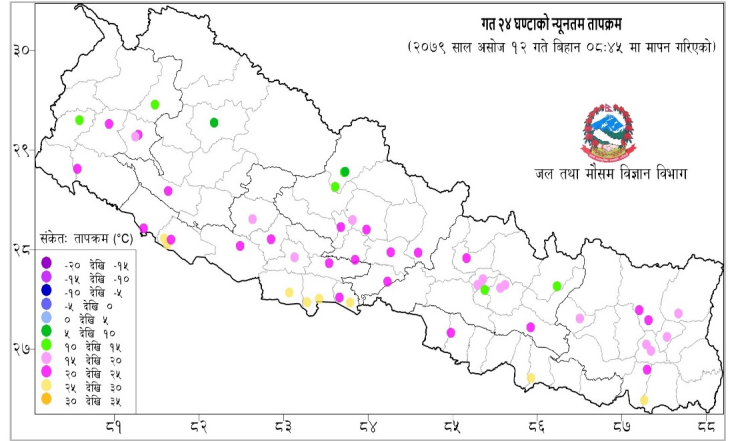

दैनिक न्यूनतम तापक्रम

नक्सा ३: असोज ११ गते बिहान ०८:४५ बजे देखि असोज १२ गते बिहान ०८:४५ बजे सम्मको २४ घण्टाको न्यूनतम तापक्रम (डिग्री सेल्सियस)

थप जानकारीको लागि

राष्ट्रिय विपद् जोखिम न्यूनीकरण तथा व्यवस्थापन प्राधिकरण

पोस्ट बक्स नम्बर: २१३२१३

फोन: +९७७-१-४२१११९५, +९७७-१-४२१११९६

इमेल: info@bipad.gov.np