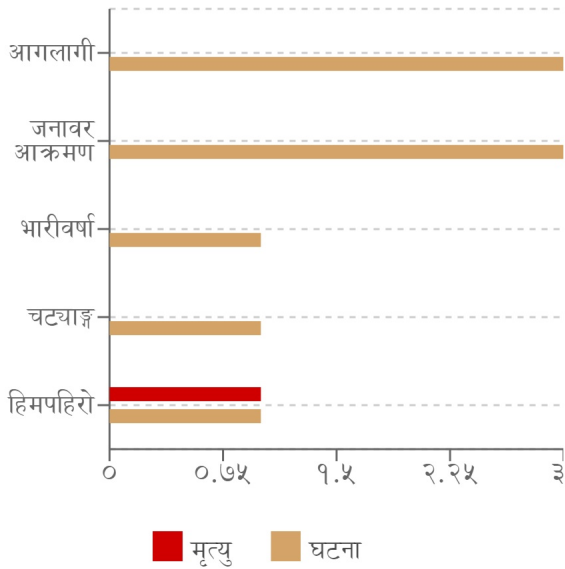

अनुमानित क्षति

८ लाख

सडक अवरोध

०

चौपाया

६

विपद्का हाइलाइट

गोरखा थप अपडेट: मिति २०७९।०६।१० गते चुमनुब्री गाउँपालिका १ सामागाउँ स्थित मनास्लु हिउँ पहिरोमा पुरिएका वर्ष ३४ का एक पुरुष मृत अवस्थामा फेला परेको छ। चितवनको भरतपुर महानगरपालिका १३ स्थित बाटुलीपोखरी मध्यवर्ती सामुदायिक वनमा दाउरा खोज्न जाँदा वर्ष ६० का एक पुरुषलाई जङ्गली गैंडाले आक्रमण गर्दा घाइते भएका छन्। म्याग्दीको बेनी नगरपालिका ९ नेप्तेचौर की १२ वर्षिया एक बालिका घर नजिकैको पसलमा गई फर्कने क्रममा अचानक चितुवाले आक्रमण गरी घाइते भएकी छिन्। यीसँगै पछिल्लो चौबिस घण्टामा ३ स्थानमा जनावर आक्रमण, ३ स्थानमा आगलागी, १ स्थानमा चट्याङ्ग र १ स्थानमा भारी वर्षाका घटना दर्ता भएका छन्। सबै भन्दा बढी वर्षा (४६.४ मि.मि.) कास्की जिल्लाको पोखरा एयरपोर्ट केन्द्रमा भएको छ।

प्रदेश अनुसार मृत्यु, बेपत्ता र घाइते संख्याको बर्गीकरण

■ मृत्यु ■ बेपत्ता ■ घाइते

प्रकोप अनुसार घटनाको विवरण (२४ घण्टा) नक्सामा

मृत्यु संख्या

○ सामान्य (०) ○ मुख्य (<१०) ○ गम्भीर (<१००) ○ विनाशकारी (>१००)

प्रकोप संकेत

● हिमपहिरो ● आगलागी ● जनावर आक्रमण ● चट्याङ्ग ● भारीवर्षा

प्रकोप अनुसार घटना र मृत्यु संख्याको बर्गीकरण

लिंग अनुसार मृत्युको बर्गीकरण

२४ घण्टामा COVID-१९ को विवरणहरू

हालसम्मको COVID-१९ को कुल तथ्याङ्क