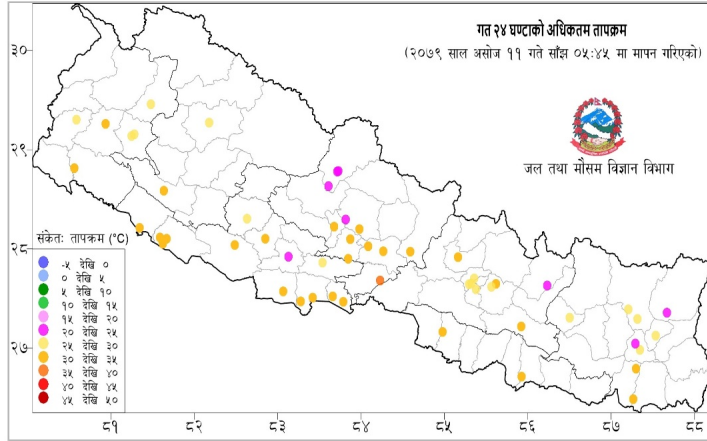

दैनिक अधिकतम तापक्रम

नक्सा २: असोज १० गते साँझ ०५:४५ बजे देखि असोज ११ गते साँझ ०५:४५ बजे सम्मको २४ घण्टाको अधिकतम तापक्रम (डिग्री सेल्सियस)