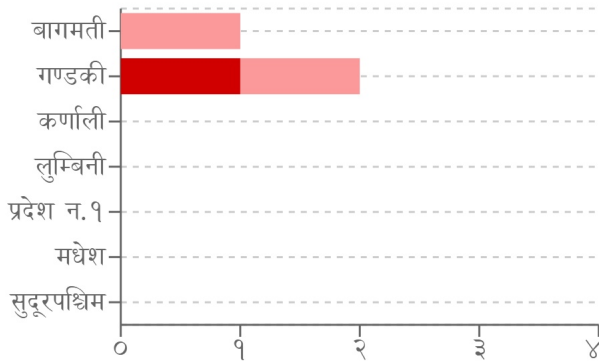

अनुमानित क्षति

८ लाख

सडक अवरोध

०

चौपाया

६

विपद्का हाइलाइट

गोरखा थप अपडेट: मिति २०७९।०६।१० गते चुमनुब्री गाउँपालिका १ सामागाउँ स्थित मनास्लु हिउँ पहिरोमा पुरिएका वर्ष ३४ का एक पुरुष मृत अवस्थामा फेला परेको छ। चितवनको भरतपुर महानगरपालिका १३ स्थित बाटुलीपोखरी मध्यवर्ती सामुदायिक वनमा दाउरा खोज्न जाँदा वर्ष ६० का एक पुरुषलाई जङ्गली गैंडाले आक्रमण गर्दा घाइते भएका छन्। म्याग्दीको बेनी नगरपालिका ९ नेप्तेचौर की १२ वर्षिया एक बालिका घर नजिकैको पसलमा गई फर्कने क्रममा अचानक चितुवाले आक्रमण गरी घाइते भएकी छिन्। यीसँगै पछिल्लो चौबिस घण्टामा ३ स्थानमा जनावर आक्रमण, ३ स्थानमा आगलागी, १ स्थानमा चट्याङ्ग र १ स्थानमा भारी वर्षाका घटना दर्ता भएका छन्। सबै भन्दा बढी वर्षा (४६.४ मि.मि.) कास्की जिल्लाको पोखरा एयरपोर्ट केन्द्रमा भएको छ।

प्रदेश अनुसार मृत्यु, बेपत्ता र घाइते संख्याको बर्गीकरण

■ मृत्यु ■ बेपत्ता ■ घाइते

प्रकोप अनुसार घटनाको विवरण (२४ घण्टा) नक्सामा

मृत्यु संख्या

○ सामान्य (०) ○ मुख्य (<१०) ○ गम्भीर (<१००) ○ विनाशकारी (>१००)

प्रकोप संकेत

● हिमपहिरो ● आगलागी ● जनावर आक्रमण ● चट्याङ्ग ● भारीवर्षा

प्रकोप अनुसार घटना र मृत्यु संख्याको बर्गीकरण

लिंग अनुसार मृत्युको बर्गीकरण

२४ घण्टामा COVID-१९ को विवरणहरू

हालसम्मको COVID-१९ को कुल तथ्याङ्क