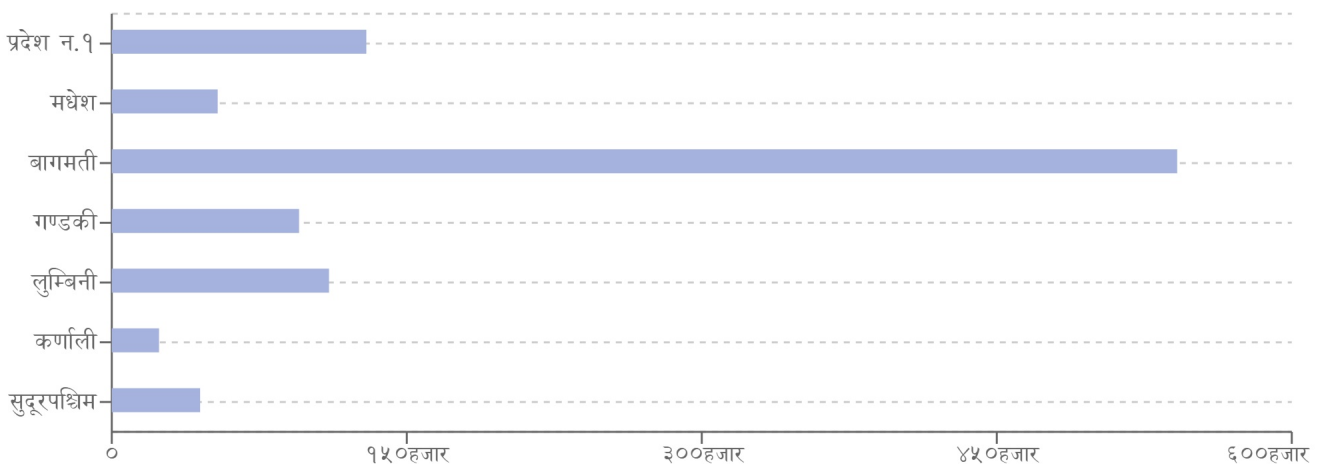

प्रदेश अनुसार कुल संक्रमित संख्याको बर्गीकरण

	प्रदेश न.१	मधेश	बागमती	गण्डकी	लुम्बिनी	कर्णाली	सुदूरपश्चिम
कुल संक्रमित संख्या	१२९,४४४	५३,८४६	५४१,७३०	९५,२३५	११०,४५३	२४,०१९	४४,९३१