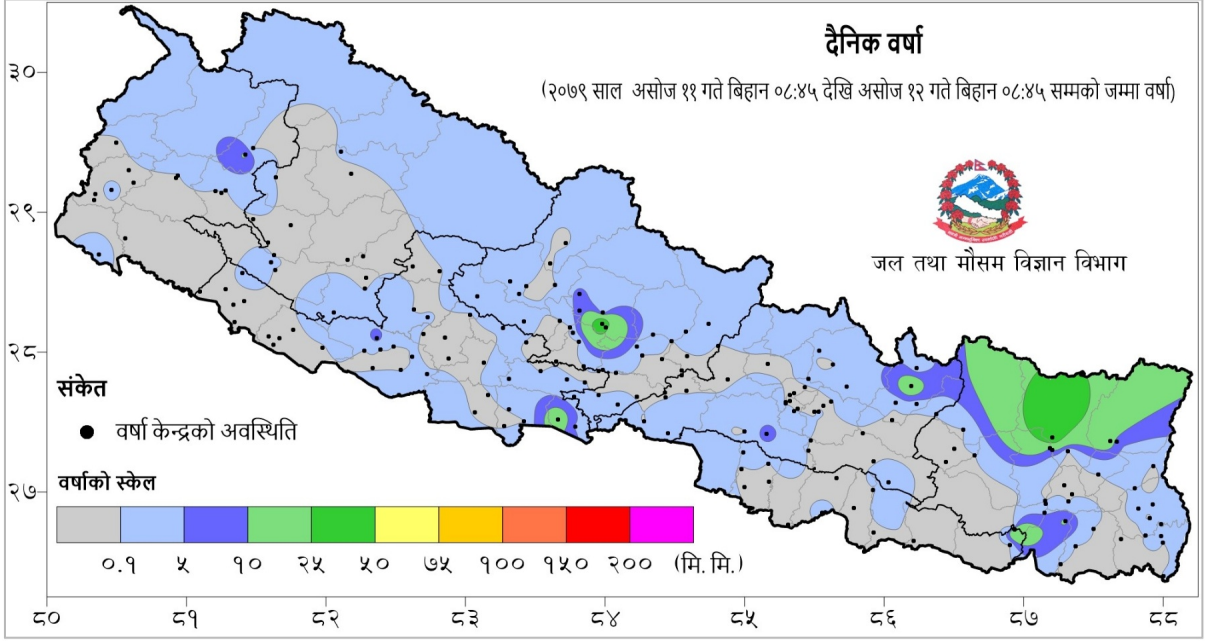

अनुमानित क्षति

८ लाख

सडक अवरोध

०

चौपाया

६

विपद्का हाइलाइट

गोरखा थप अपडेट: मिति २०७९।०६।१० गते चुमनुब्री गाउँपालिका १ सामागाउँ स्थित मनास्लु हिउँ पहिरोमा पुरिएका वर्ष ३४ का एक पुरुष मृत अवस्थामा फेला परेको छ। चितवनको भरतपुर महानगरपालिका १३ स्थित बाटुलीपोखरी मध्यवर्ती सामुदायिक वनमा दाउरा खोज्न जाँदा वर्ष ६० का एक पुरुषलाई जङ्गली गैंडाले आक्रमण गर्दा घाइते भएका छन्। म्याग्दीको बेनी नगरपालिका ९ नेप्तेचौर की १२ वर्षिया एक बालिका घर नजिकैको पसलमा गई फर्कने क्रममा अचानक चितुवाले आक्रमण गरी घाइते भएकी छिन्। यीसँगै पछिल्लो चौबिस घण्टामा ३ स्थानमा जनावर आक्रमण, ३ स्थानमा आगलागी, १ स्थानमा चट्याङ्ग र १ स्थानमा भारी वर्षाका घटना दर्ता भएका छन्। सबै भन्दा बढी वर्षा (४६.४ मि.मि.) कास्की जिल्लाको पोखरा एयरपोर्ट केन्द्रमा भएको छ।

प्रकोप संकेत

● हिमपहिरो ● आगलागी ● जनावर आक्रमण ● चट्याङ्ग ● भारीवर्षा

प्रकोप अनुसार घटना र मृत्यु संख्याको बर्गीकरण

लिंग अनुसार मृत्युको बर्गीकरण

२४ घण्टामा COVID-१९ को विवरणहरू

हालसम्मको COVID-१९ को कुल तथ्याङ्क

प्रदेश अनुसार कुल संक्रमित संख्याको बर्गीकरण

	प्रदेश न.१	मधेश	बागमती	गण्डकी	लुम्बिनी	कर्णाली	सुदूरपश्चिम
कुल संक्रमित संख्या	१२९,४४४	५३,८४६	५४१,७३०	९५,२३५	११०,४५३	२४,०१९	४४,९३१

दैनिक वर्षा र तापक्रमको सारांश

आज मिति २०७९/०६/१२ गते बिहान ०८:४५ बजे १९२ वटा वर्षा मापन केन्द्रहरू (मानव सञ्चालित: ५२ र स्वचालित: १४०) मा मापन गरिएको गत २४ घण्टाको वर्षाको विवरण अनुसार ७० वटा केन्द्रमा वर्षा भएको छ (नक्सा १)। उक्त केन्द्रहरू मध्ये सबै भन्दा बढी वर्षा (४६.४ मि.मि.) कास्की जिल्लाको पोखरा एयरपोर्ट केन्द्रमा भएको छ। वर्षा मापन गरिएका केन्द्रहरू मध्ये १० वटा केन्द्रहरूमा १० मि.मि. भन्दा बढी र ४ वटा केन्द्रहरूमा २५ मि.मि. भन्दा बढी वर्षा भएको छ।