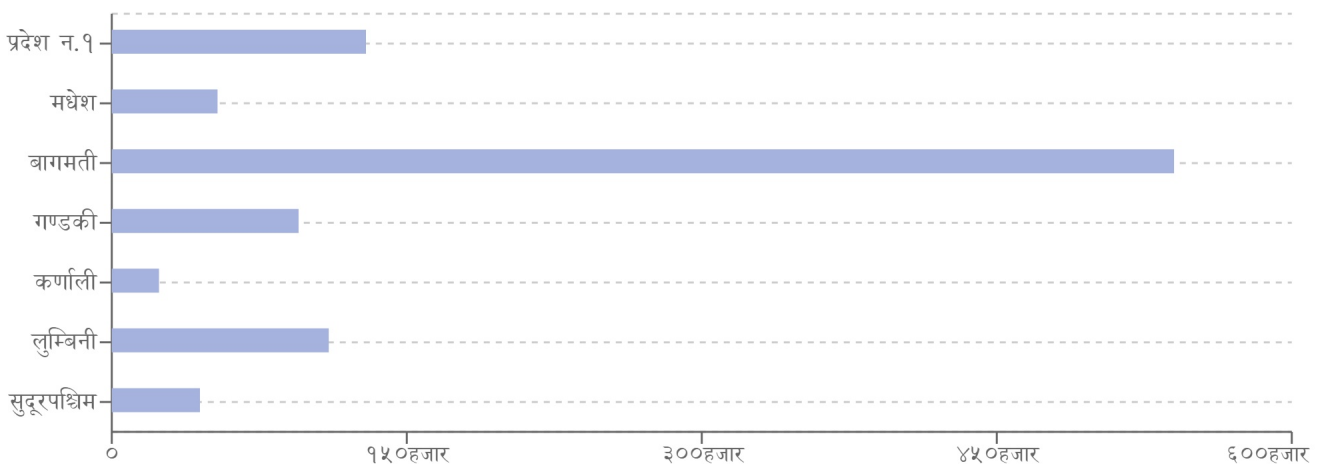

दाङ्गको घोराही उपमहानगरपालिका १२ गुराई गाउँमा तिज कार्यक्रम गरिरहेको अवस्थामा चट्याङ्ग लागि वर्ष १६ र १९ की दुईजना किशोरीको मृत्यु भएको छ, १ बालिका सहित ९ जना महिला घाइते भएका छन् । घाइतेहरुको विभिन्न अस्पतालहरुमा उपचार भईरहेको छ । पछिल्लो चौबिस घण्टामा यीसँगै ५ स्थानमा आगलागी, ३ स्थानमा पहिरो र २ स्थानमा जनावर आक्रमणका घटना दर्ता भएका छन् । सवैभन्दा बढी वर्षा (२०६.९ मि.मि.) कैलाली जिल्लाको चिसापानी केन्द्रमा भएको छ ।

प्रकोप अनुसार घटना र मृत्यु संख्याको बर्गीकरण

लिङ्ग अनुसार मृत्युको बर्गीकरण

२४ घण्टामा COVID-१९ को विवरणहरू

हालसम्मको COVID-१९ को कुल तथ्याङ्क

प्रदेश अनुसार कुल संक्रमित संख्याको बर्गीकरण

	प्रदेश न.१	मधेश	बागमती	गण्डकी	कर्णाली	लुम्बिनी	सुदूरपश्चिम
कुल संक्रमित संख्या	१२९,२६५	५३,७६९	५४०,१५१	९४,९९२	२४,००२	११०,३३१	४४,८३४

दैनिक वर्षा र तापक्रमको सारांश

आज मिति २०७९/०५/१६ गते बिहान ०८:४५ बजे २०७ वटा वर्षा मापन केन्द्रहरू (मानव सञ्चालित: ८६ र स्वचालित: १२१) मा मापन गरिएको गत २४ घण्टाको वर्षाको विवरण अनुसार १८५ वटा केन्द्रमा वर्षा भएको छ (नक्सा १)। उक्त केन्द्रहरू मध्ये सबै भन्दा बढी वर्षा (२०६.९ मि.मि.) कैलाली जिल्लाको चिसापानी केन्द्रमा भएको छ। वर्षा मापन गरिएका केन्द्रहरू मध्ये ११८ वटा केन्द्रहरूमा १० मि.मि. भन्दा बढी, ८१ वटा केन्द्रहरूमा २५ मि.मि. भन्दा बढी, ४२ वटा केन्द्रहरूमा ५० मि.मि. भन्दा बढी, ८ वटा केन्द्रमा १०० मि.मि. भन्दा बढी र १ वटा केन्द्रमा २०० मि.मि. भन्दा बढी वर्षा भएको छ।