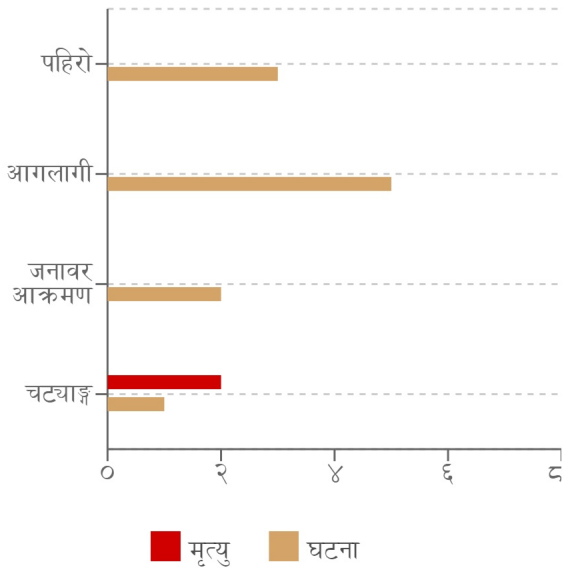

दाङ्गको घोराही उपमहानगरपालिका १२ गुराई गाउँमा तिज कार्यक्रम गरिरहेको अवस्थामा चट्याङ्ग लागि वर्ष १६ र १९ की दुईजना किशोरीको मृत्यु भएको छ, १ बालिका सहित ९ जना महिला घाइते भएका छन् । घाइतेहरुको विभिन्न अस्पतालहरुमा उपचार भईरहेको छ । पछिल्लो चौबिस घण्टामा यीसँगै ५ स्थानमा आगलागी, ३ स्थानमा पहिरो र २ स्थानमा जनावर आक्रमणका घटना दर्ता भएका छन् । सवैभन्दा बढी वर्षा (२०६.९ मि.मि.) कैलाली जिल्लाको चिसापानी केन्द्रमा भएको छ ।

प्रदेश अनुसार मृत्यु, बेपत्ता र घाइते संख्याको बर्गीकरण

प्रकोप अनुसार घटनाको विवरण (२४ घण्टा) नक्सामा

मृत्यु संख्या

- सामान्य (०)
- मुख्य (<१०)
- गम्भीर (<१००)
- विनाशकारी (>१००)

प्रकोप संकेत

- जनावर आक्रमण
- चट्याङ्ग
- आगलागी
- पहिरो

प्रकोप अनुसार घटना र मृत्यु संख्याको बर्गीकरण

लिङ्ग अनुसार मृत्युको बर्गीकरण

२४ घण्टामा COVID-१९ को विवरणहरू

हालसम्मको COVID-१९ को कुल तथ्याङ्क

प्रदेश अनुसार कुल संक्रमित संख्याको बर्गीकरण

	प्रदेश न.१	मधेश	बागमती	गण्डकी	कर्णाली	लुम्बिनी	सुदूरपश्चिम
कुल संक्रमित संख्या	१२९,२६५	५३,७६९	५४०,१५१	९४,९९२	२४,००२	११०,३३१	४४,८३४

दैनिक वर्षा र तापक्रमको सारांश

आज मिति २०७९/०५/१६ गते बिहान ०८:४५ बजे २०७ वटा वर्षा मापन केन्द्रहरू (मानव सञ्चालित: ८६ र स्वचालित: १२१) मा मापन गरिएको गत २४ घण्टाको वर्षाको विवरण अनुसार १८५ वटा केन्द्रमा वर्षा भएको छ (नक्सा १)। उक्त केन्द्रहरू मध्ये सबै भन्दा बढी वर्षा (२०६.९ मि.मि.) कैलाली जिल्लाको चिसापानी केन्द्रमा भएको छ। वर्षा मापन गरिएका केन्द्रहरू मध्ये ११८ वटा केन्द्रहरूमा १० मि.मि. भन्दा बढी, ८१ वटा केन्द्रहरूमा २५ मि.मि. भन्दा बढी, ४२ वटा केन्द्रहरूमा ५० मि.मि. भन्दा बढी, ८ वटा केन्द्रमा १०० मि.मि. भन्दा बढी र १ वटा केन्द्रमा २०० मि.मि. भन्दा बढी वर्षा भएको छ।