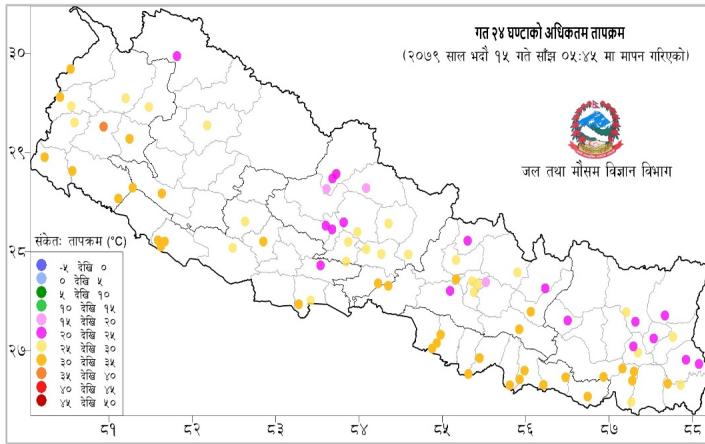

दैनिक अधिकतम तापक्रम

नक्सा २: भदौ १५ गते साँझ ०५:४५ बजे देखि भदौ १५ गते साँझ ०५:४५ बजे सम्मको २४ घण्टाको अधिकतम तापक्रम (डिग्री सेल्सियस)