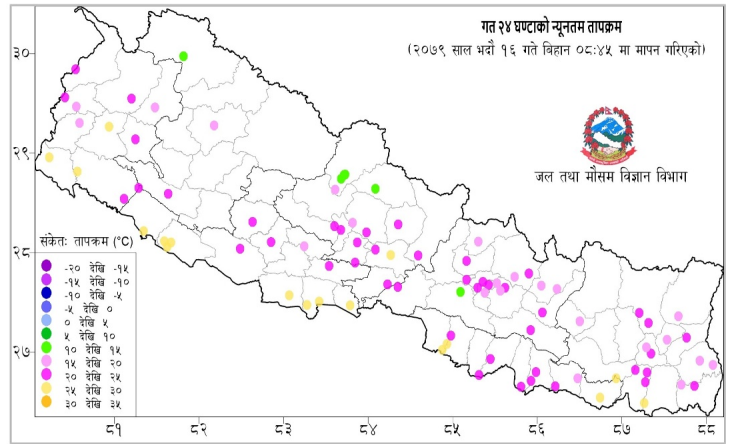

दैनिक न्यूनतम तापक्रम

नक्सा ३: भदौ १५ गते बिहान ०८:४५ बजे देखि भदौ १६ गते बिहान ०८:४५ बजे सम्मको २४ घण्टाको न्यूनतम तापक्रम (डिग्री सेल्सियस)

थप जानकारीको लागि

राष्ट्रिय विपद् जोखिम न्यूनीकरण तथा व्यवस्थापन प्राधिकरण

पोस्ट बक्स नम्बर: २१३२१३

फोन: +९७७-१-४२१११९५, +९७७-१-४२१११९६

इमेल: info@bipad.gov.np