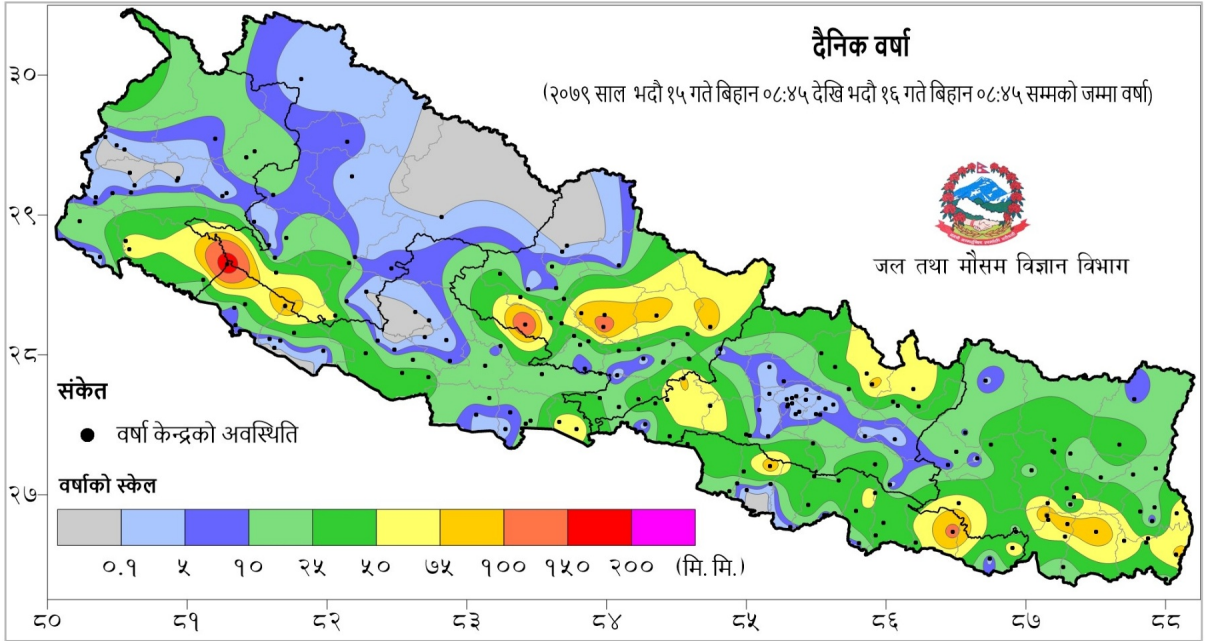

दाङ्गको घोराही उपमहानगरपालिका १२ गुराई गाउँमा तिज कार्यक्रम गरिरहेको अवस्थामा चट्याङ्ग लागि वर्ष १६ र १९ की दुईजना किशोरीको मृत्यु भएको छ, १ बालिका सहित ९ जना महिला घाइते भएका छन् । घाइतेहरुको विभिन्न अस्पतालहरुमा उपचार भईरहेको छ । पछिल्लो चौबिस घण्टामा यीसँगै ५ स्थानमा आगलागी, ३ स्थानमा पहिरो र २ स्थानमा जनावर आक्रमणका घटना दर्ता भएका छन् । सवैभन्दा बढी वर्षा (२०६.९ मि.मि.) कैलाली जिल्लाको चिसापानी केन्द्रमा भएको छ ।

प्रकोप अनुसार घटना र मृत्यु संख्याको बर्गीकरण

लिङ्ग अनुसार मृत्युको बर्गीकरण

२४ घण्टामा COVID-१९ को विवरणहरू

हालसम्मको COVID-१९ को कुल तथ्याङ्क

प्रदेश अनुसार कुल संक्रमित संख्याको बर्गीकरण

	प्रदेश न.१	मधेश	बागमती	गण्डकी	कर्णाली	लुम्बिनी	सुदूरपश्चिम
कुल संक्रमित संख्या	१२९,२६५	५३,७६९	५४०,१५१	९४,९९२	२४,००२	११०,३३१	४४,८३४

दैनिक वर्षा र तापक्रमको सारांश

आज मिति २०७९/०५/१६ गते बिहान ०८:४५ बजे २०७ वटा वर्षा मापन केन्द्रहरू (मानव सञ्चालित: ८६ र स्वचालित: १२१) मा मापन गरिएको गत २४ घण्टाको वर्षाको विवरण अनुसार १८५ वटा केन्द्रमा वर्षा भएको छ (नक्सा १)। उक्त केन्द्रहरू मध्ये सबै भन्दा बढी वर्षा (२०६.९ मि.मि.) कैलाली जिल्लाको चिसापानी केन्द्रमा भएको छ। वर्षा मापन गरिएका केन्द्रहरू मध्ये ११८ वटा केन्द्रहरूमा १० मि.मि. भन्दा बढी, ८१ वटा केन्द्रहरूमा २५ मि.मि. भन्दा बढी, ४२ वटा केन्द्रहरूमा ५० मि.मि. भन्दा बढी, ८ वटा केन्द्रमा १०० मि.मि. भन्दा बढी र १ वटा केन्द्रमा २०० मि.मि. भन्दा बढी वर्षा भएको छ।

नक्सा १: भदौ १५ गते बिहान ०८:४५ बजे देखि भदौ १६ गते बिहान ०८:४५ बजे सम्मको २४ घण्टाको वर्षा (मि. मि.)

दैनिक अधिकतम तापक्रम

नक्सा २: भदौ १५ गते साँझ ०५:४५ बजे देखि भदौ १५ गते साँझ ०५:४५ बजे सम्मको २४ घण्टाको अधिकतम तापक्रम (डिग्री सेल्सियस)