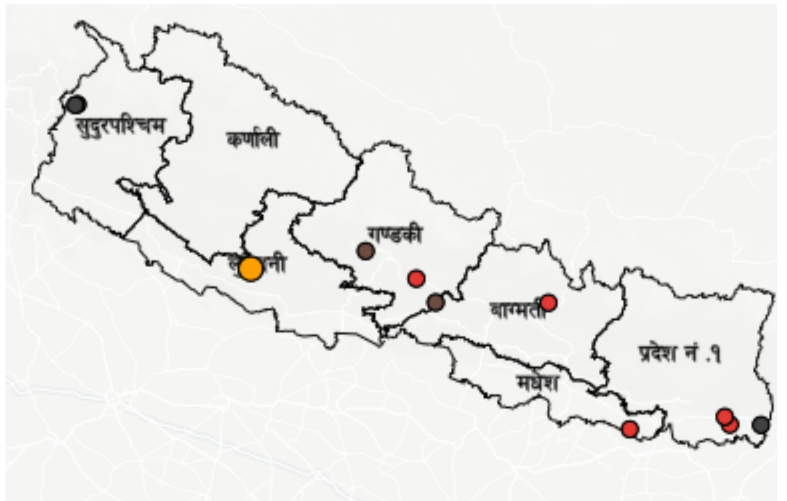

प्रकोप अनुसार घटनाको विवरण (२४ घण्टा) नक्सामा

मृत्यु संख्या

- सामान्य (०)
- मुख्य (<१०)
- गम्भीर (<१००)
- विनाशकारी (>१००)

प्रकोप संकेत

- जनावर आक्रमण
- चट्याङ्ग
- आगलागी
- पहिरो