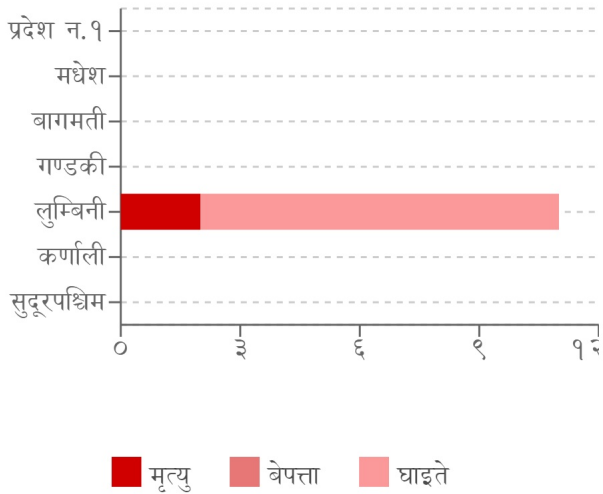

घटना संख्या
११

मृत्यु संख्या
२

बेपत्ता संख्या
०

घाइते संख्या
९

अनुमानित क्षति
६४.५१५ लाख

सडक अवरोध
०

चौपाया
४

विपद्का हाइलाइट

दाङ्गको घोराही उपमहानगरपालिका १२ गुराई गाउँमा तिज कार्यक्रम गरिरहेको अवस्थामा चट्याङ्ग लागि वर्ष १६ र १९ की दुईजना किशोरीको मृत्यु भएको छ, १ बालिका सहित ९ जना महिला घाइते भएका छन् । घाइतेहरुको विभिन्न अस्पतालहरुमा उपचार भईरहेको छ । पछिल्लो चौबिस घण्टामा यीसँगै ५ स्थानमा आगलागी, ३ स्थानमा पहिरो र २ स्थानमा जनावर आक्रमणका घटना दर्ता भएका छन् । सवैभन्दा बढी वर्षा (२०६.९ मि.मि.) कैलाली जिल्लाको चिसापानी केन्द्रमा भएको छ ।

प्रदेश अनुसार मृत्यु, बेपत्ता र घाइते संख्याको बर्गीकरण

प्रकोप अनुसार घटनाको विवरण (२४ घण्टा) नक्सामा

मृत्यु संख्या

- सामान्य (०)
- मुख्य (<१०)
- गम्भीर (<१००)
- विनाशकारी (>१००)

प्रकोप संकेत

- जनावर आक्रमण
- चट्याङ्ग
- आगलागी
- पहिरो

दैनिक वर्षा र तापक्रमको सारांश

आज मिति २०७९/०५/१६ गते बिहान ०८:४५ बजे २०७ वटा वर्षा मापन केन्द्रहरू (मानव सञ्चालित: ८६ र स्वचालित: १२१) मा मापन गरिएको गत २४ घण्टाको वर्षाको विवरण अनुसार १८५ वटा केन्द्रमा वर्षा भएको छ (नक्सा १)। उक्त केन्द्रहरू मध्ये सबै भन्दा बढी वर्षा (२०६.९ मि.मि.) कैलाली जिल्लाको चिसापानी केन्द्रमा भएको छ। वर्षा मापन गरिएका केन्द्रहरू मध्ये ११८ वटा केन्द्रहरूमा १० मि.मि. भन्दा बढी, ८१ वटा केन्द्रहरूमा २५ मि.मि. भन्दा बढी, ४२ वटा केन्द्रहरूमा ५० मि.मि. भन्दा बढी, ८ वटा केन्द्रमा १०० मि.मि. भन्दा बढी र १ वटा केन्द्रमा २०० मि.मि. भन्दा बढी वर्षा भएको छ।