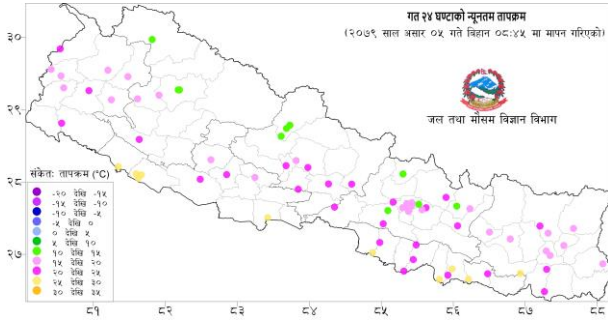

घटना	घटना संख्या	मृतक	वेपत्ता	घाईते	प्रभावित परिवार	अनुमानित क्षति रु.
पहिरो	२८	८	०	४	३२	२७७१००००
बाढी	३	२	०	१	७	४३५०००
भारी वर्षा	१५	१	०	०	१३	४९६१८००
चट्याङ्ग	७०	२७	०	५३	९७	१३०३०००
सर्पदंश	५	३	०	३	५	०
आगलागी	४६८	१७	०	५९	५३६	४८४९७६१६०
जङ्गल आगलागी	५१	१	०	२	२९	१२३८५०००
हावाहुरी	९०	८	०	३२	१९८	२५४११८००
जनावर आतंक	४१	१२	०	२४	४९	१३५७५००
जम्मा संख्या	७७१	७९	०	१७८	९६६	५५,८५,४०,२६०

दैनिक वर्षा (Daily Precipitation) को सारांश:

असार ०४ गते बिहान ०८:४५ बजे देखि असार ०५ गते बिहान ०८:४५ बजे सम्मको वर्षा

आज मिति २०७९/०३/०५ गते बिहान ०८:४५ बजे २२२ वटा वर्षा मापन केन्द्रहरू (मानव सञ्चालित: ८० र स्वचालित: १४२) मा मापन गरिएको गत २४ घण्टाको वर्षाको विवरण अनुसार १३६ वटा केन्द्रमा वर्षा भएको छ (नक्सा १)। उक्त केन्द्रहरू मध्ये सबैभन्दा बढी वर्षा (९७.४ मि. मि.) लमजुङ जिल्लाको खुदी बजार केन्द्रमा भएको छ। वर्षा मापन गरिएका केन्द्रहरू मध्ये ७३ वटा केन्द्रमा १० मि.मि. भन्दा बढी, ३२ वटा केन्द्रमा २५ मि.मि. भन्दा बढी र १० वटा केन्द्रमा ५० मि.मि. भन्दा बढी वर्षा भएको छ।

नक्सा १: असार ०४ गते बिहान ०८:४५ बजे देखि असार ०५ गते बिहान ०८:४५ बजे सम्मको २४ घण्टाको वर्षा (मि. मि.)

दैनिक न्यूनतम तापक्रम (Daily Minimum Temperature) र अधिकतम तापक्रम (Daily Maximum Temperature) को सारांश:

नक्सा २: असार ०४ गते बिहान ०८:४५ बजे देखि असार ०५ गते बिहान ०८:४५ बजे सम्मको २४ घण्टाको न्यूनतम तापक्रम (डिग्री सेल्सियस)

नक्सा ३: असार ०३ गते साँझ ०५:४५ बजे देखि असार ०४ गते साँझ ०५:४५ बजे सम्मको २४ घण्टाको अधिकतम तापक्रम (डिग्री सेल्सियस)