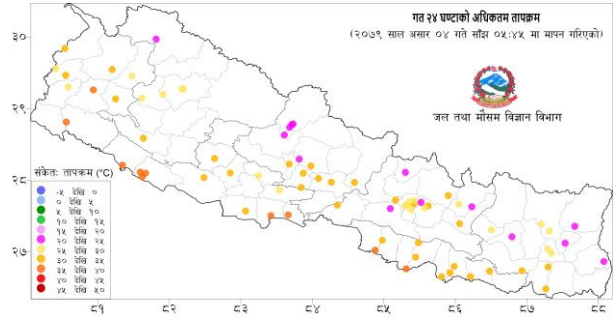

घटना	घटना संख्या	मृतक	वेपत्ता	घाईते	प्रभावित परिवार	अनुमानित क्षति रु.
पहिरो	२८	८	०	४	३२	२७७१००००
बाढी	३	२	०	१	७	४३५०००
भारी वर्षा	१५	१	०	०	१३	४९६१८००
चट्याङ्ग	७०	२७	०	५३	९७	१३०३०००
सर्पदंश	५	३	०	३	५	०
आगलागी	४६८	१७	०	५९	५३६	४८४९७६१६०
जङ्गल आगलागी	५१	१	०	२	२९	१२३८५०००
हावाहुरी	९०	८	०	३२	१९८	२५४११८००
जनावर आतंक	४१	१२	०	२४	४९	१३५७५००
जम्मा संख्या	७७१	७९	०	१७८	९६६	५५,८५,४०,२६०

दैनिक वर्षा (Daily Precipitation) को सारांश:

असार ०४ गते बिहान ०८:४५ बजे देखि असार ०५ गते बिहान ०८:४५ बजे सम्मको वर्षा

आज मिति २०७९/०३/०५ गते बिहान ०८:४५ बजे २२२ वटा वर्षा मापन केन्द्रहरू (मानव सञ्चालित: ८० र स्वचालित: १४२) मा मापन गरिएको गत २४ घण्टाको वर्षाको विवरण अनुसार १३६ वटा केन्द्रमा वर्षा भएको छ (नक्सा १)। उक्त केन्द्रहरू मध्ये सबैभन्दा बढी वर्षा (९७.४ मि. मि.) लमजुङ जिल्लाको खुदी बजार केन्द्रमा भएको छ। वर्षा मापन गरिएका केन्द्रहरू मध्ये ७३ वटा केन्द्रमा १० मि.मि. भन्दा बढी, ३२ वटा केन्द्रमा २५ मि.मि. भन्दा बढी र १० वटा केन्द्रमा ५० मि.मि. भन्दा बढी वर्षा भएको छ।

नक्सा १: असार ०४ गते बिहान ०८:४५ बजे देखि असार ०५ गते बिहान ०८:४५ बजे सम्मको २४ घण्टाको वर्षा (मि. मि.)

दैनिक न्यूनतम तापक्रम (Daily Minimum Temperature) र अधिकतम तापक्रम (Daily Maximum Temperature) को सारांश:

नक्सा २: असार ०४ गते बिहान ०८:४५ बजे देखि असार ०५ गते बिहान ०८:४५ बजे सम्मको २४ घण्टाको न्यूनतम तापक्रम (डिग्री सेल्सियस)

नक्सा ३: असार ०३ गते साँझ ०५:४५ बजे देखि असार ०४ गते साँझ ०५:४५ बजे सम्मको २४ घण्टाको अधिकतम तापक्रम (डिग्री सेल्सियस)