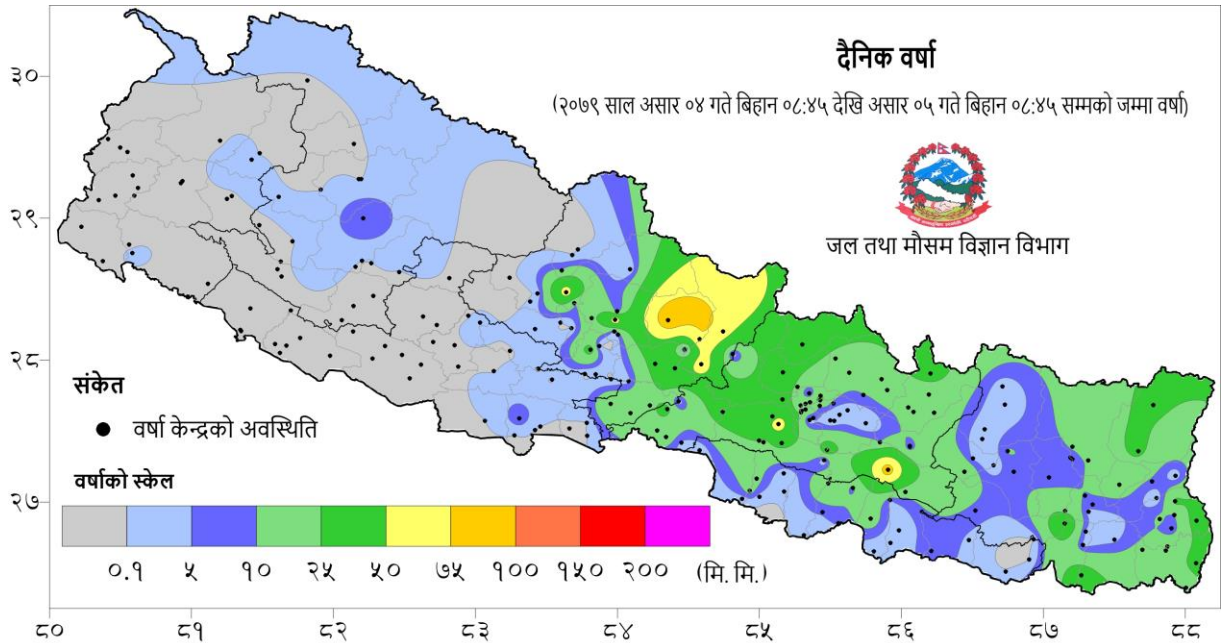

विपद्का घटना सम्बन्धी सूचना र सन्देशका लागि

www.twitter.com/ndrrma र

www.facebook.com/ndrrma/videos र

www.youtube.com/NDRRMA मा जानुहोस् ।

२०७९ वैशाख १ देखि असार ५ गते सम्मका विपद्का प्रमुख घटनाहरूको विवरण

घटना	घटना संख्या	मृतक	वेपत्ता	घाईते	प्रभावित परिवार	अनुमानित क्षति रु.
पहिरो	२८	८	०	४	३२	२७७१००००
बाढी	३	२	०	१	७	४३५०००
भारी वर्षा	१५	१	०	०	१३	४९६१८००
चट्याङ्ग	७०	२७	०	५३	९७	१३०३०००
सर्पदंश	५	३	०	३	५	०
आगलागी	४६८	१७	०	५९	५३६	४८४९७६१६०
जङ्गल आगलागी	५१	१	०	२	२९	१२३८५०००
हावाहुरी	९०	८	०	३२	१९८	२५४११८००
जनावर आतंक	४१	१२	०	२४	४९	१३५७५००
जम्मा संख्या	७७१	७९	०	१७८	९६६	५५,८५,४०,२६०

दैनिक वर्षा (Daily Precipitation) को सारांश:

असार ०४ गते बिहान ०८:४५ बजे देखि असार ०५ गते बिहान ०८:४५ बजे सम्मको वर्षा

आज मिति २०७९/०३/०५ गते बिहान ०८:४५ बजे २२२ वटा वर्षा मापन केन्द्रहरू (मानव सञ्चालित: ८० र स्वचालित: १४२) मा मापन गरिएको गत २४ घण्टाको वर्षाको विवरण अनुसार १३६ वटा केन्द्रमा वर्षा भएको छ (नक्सा १)। उक्त केन्द्रहरू मध्ये सबैभन्दा बढी वर्षा (९७.४ मि. मि.) लमजुङ जिल्लाको खुदी बजार केन्द्रमा भएको छ। वर्षा मापन गरिएका केन्द्रहरू मध्ये ७३ वटा केन्द्रमा १० मि.मि. भन्दा बढी, ३२ वटा केन्द्रमा २५ मि.मि. भन्दा बढी र १० वटा केन्द्रमा ५० मि.मि. भन्दा बढी वर्षा भएको छ।

नक्सा २: असार ०४ गते बिहान ०८:४५ बजे देखि असार ०५ गते बिहान ०८:४५ बजे सम्मको २४ घण्टाको न्यूनतम तापक्रम (डिग्री सेल्सियस)

नक्सा ३: असार ०३ गते साँझ ०५:४५ बजे देखि असार ०४ गते साँझ ०५:४५ बजे सम्मको २४ घण्टाको अधिकतम तापक्रम (डिग्री सेल्सियस)