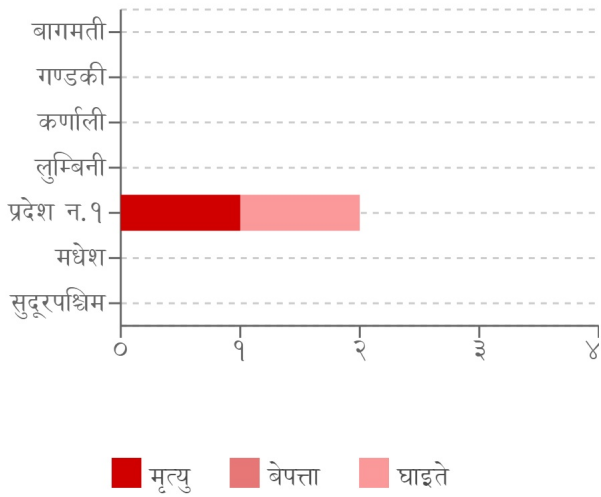

घटना संख्या
१७

मृत्यु संख्या
१

बेपत्ता संख्या
०

घाइते संख्या
१

अनुमानित क्षति
३४.७५ लाख

सडक अवरोध
०

चौपाया
०

विपद्का हाइलाइट

संखुवासभाको भोटखोला गाउँपालिका छुम्सुर निर्माणाधिन उतर-दक्षिण कोशी सडक खण्डमा ट्रयाक खोल्दै गरेको स्थानमा अचानक माथिबाट सुख्खा पहिरो खसी मकवानपुर बकैया गाउँपालिका रजुवा घर भएका एक लेबर सोही पहिरोले बगाई मृत अवस्थामा फेला परेका छन् । झापाको बाह्रदशी गाउँपालिका सिसावारी बस्ने एक पुरुष जङ्गली हात्ती आई भाग्ने क्रममा घाइते भएका छन् । यीसहित पछिल्लो चौबिस घण्टामा देशका विभिन्न जिल्लामा गरी ११ स्थानमा आगलागी, ३ स्थानमा जनावर आक्रमण, २ स्थानमा डढैलो र १ स्थानमा पहिरोका घटना दर्ता भएका छन् ।

प्रदेश अनुसार मृत्यु, बेपत्ता र घाइते संख्याको बर्गीकरण

प्रकोप अनुसार घटनाको विवरण (२४ घण्टा) नक्सामा

मृत्यु संख्या

प्रकोप संकेत

प्रकोप अनुसार घटना र मृत्यु संख्याको बर्गीकरण

लिङ्ग अनुसार मृत्युको बर्गीकरण

२४ घण्टामा COVID-१९ को विवरणहरू

हालसम्मको COVID-१९ को कुल तथ्याङ्क

प्रदेश अनुसार कुल संक्रमित संख्याको बर्गीकरण

| | प्रदेश न.१ | मधेश | बागमती | गण्डकी | लुम्बिनी | कर्णाली | सुदूरपश्चिम |
|---------------------|------------|--------|---------|--------|----------|---------|-------------|
| कुल संक्रमित संख्या | १२९,५५९ | ५३,८९३ | ५४२,८०१ | ९५,३६६ | ११०,५०८ | २४,०२२ | ४४,९५३ |