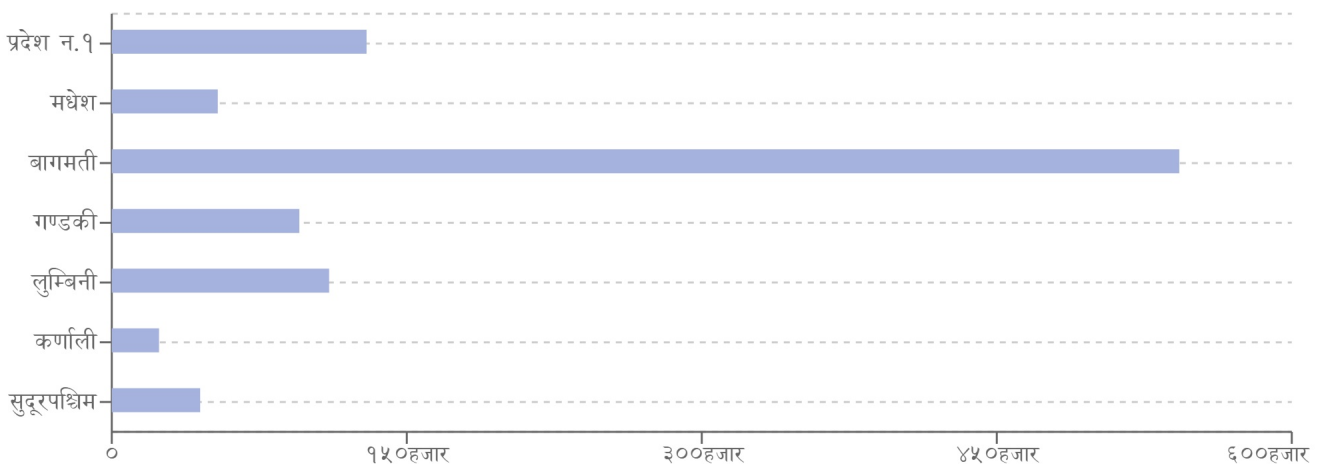

घटना संख्या
१७

मृत्यु संख्या
१

बेपत्ता संख्या
०

घाइते संख्या
१

अनुमानित क्षति
३४.७५ लाख

सडक अवरोध
०

चौपाया
०

विपद्का हाइलाइट

संखुवासभाको भोटखोला गाउँपालिका छुम्सुर निर्माणाधिन उतर-दक्षिण कोशी सडक खण्डमा ट्रयाक खोल्दै गरेको स्थानमा अचानक माथिबाट सुख्खा पहिरो खसी मकवानपुर बकैया गाउँपालिका रजुवा घर भएका एक लेबर सोही पहिरोले बगाई मृत अवस्थामा फेला परेका छन् । झापाको बाह्रदशी गाउँपालिका सिसावारी बस्ने एक पुरुष जङ्गली हात्ती आई भाग्ने क्रममा घाइते भएका छन् । यीसहित पछिल्लो चौबिस घण्टामा देशका विभिन्न जिल्लामा गरी ११ स्थानमा आगलागी, ३ स्थानमा जनावर आक्रमण, २ स्थानमा डढैलो र १ स्थानमा पहिरोका घटना दर्ता भएका छन् ।

प्रदेश अनुसार मृत्यु, बेपत्ता र घाइते संख्याको बर्गीकरण

प्रकोप अनुसार घटनाको विवरण (२४ घण्टा) नक्सामा

मृत्यु संख्या

प्रकोप संकेत

प्रकोप अनुसार घटना र मृत्यु संख्याको बर्गीकरण

लिङ्ग अनुसार मृत्युको बर्गीकरण

२४ घण्टामा COVID-१९ को विवरणहरू

हालसम्मको COVID-१९ को कुल तथ्याङ्क

प्रदेश अनुसार कुल संक्रमित संख्याको बर्गीकरण

| | प्रदेश न.१ | मधेश | बागमती | गण्डकी | लुम्बिनी | कर्णाली | सुदूरपश्चिम |
|---------------------|------------|--------|---------|--------|----------|---------|-------------|
| कुल संक्रमित संख्या | १२९,५५९ | ५३,८९३ | ५४२,८०१ | ९५,३६६ | ११०,५०८ | २४,०२२ | ४४,९५३ |