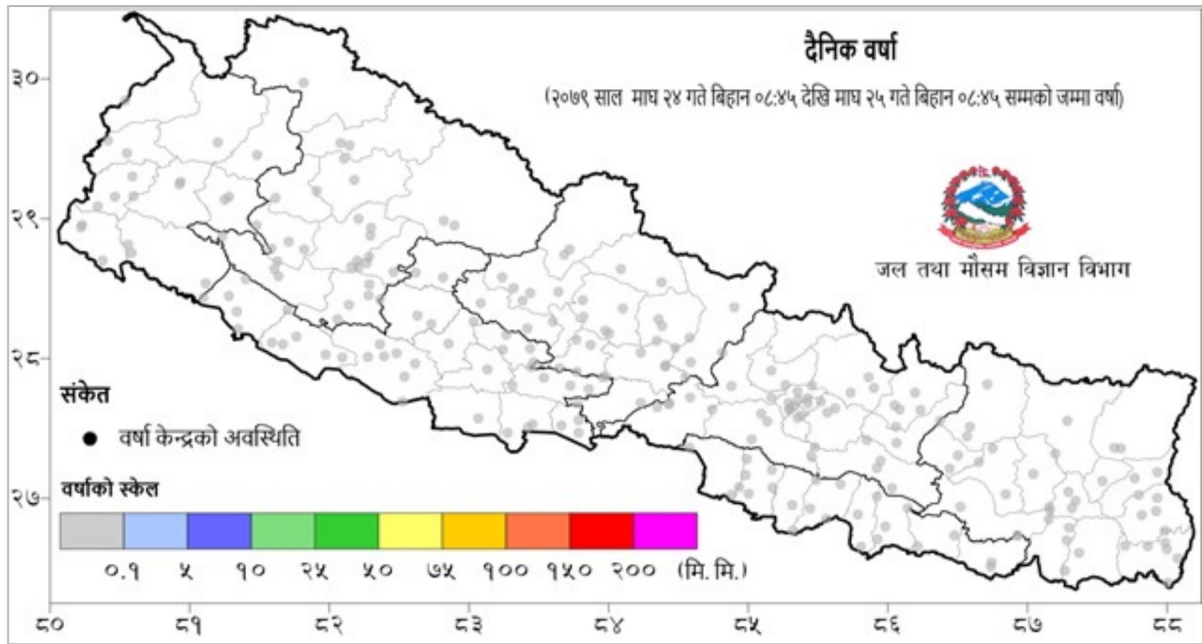

संखुवासभाको भोटखोला गाउँपालिका छुम्सुर निर्माणाधिन उतर-दक्षिण कोशी सडक खण्डमा ट्रयाक खोल्दै गरेको स्थानमा अचानक माथिबाट सुख्खा पहिरो खसी मकवानपुर बकैया गाउँपालिका रजुवा घर भएका एक लेबर सोही पहिरोले बगाई मृत अवस्थामा फेला परेका छन् । झापाको बाह्रदशी गाउँपालिका सिसावारी बस्ने एक पुरुष जङ्गली हात्ती आई भाग्ने क्रममा घाइते भएका छन् । यीसहित पछिल्लो चौबिस घण्टामा देशका विभिन्न जिल्लामा गरी ११ स्थानमा आगलागी, ३ स्थानमा जनावर आक्रमण, २ स्थानमा डढैलो र १ स्थानमा पहिरोका घटना दर्ता भएका छन् ।

२४ घण्टामा COVID-१९ को विवरणहरू

हालसम्मको COVID-१९ को कुल तथ्याङ्क

प्रदेश अनुसार कुल संक्रमित संख्याको बर्गीकरण

| | प्रदेश न.१ | मधेश | बागमती | गण्डकी | लुम्बिनी | कर्णाली | सुदूरपश्चिम |
|---------------------|------------|--------|---------|--------|----------|---------|-------------|
| कुल संक्रमित संख्या | १२९,५५९ | ५३,८९३ | ५४२,८०१ | ९५,३६६ | ११०,५०८ | २४,०२२ | ४४,९५३ |

दैनिक वर्षा र तापक्रमको सारांश

आज मिति २०७९/१०/२५ गते बिहान ०८:४५ बजे २३४ वटा वर्षा मापन केन्द्रहरू (मानव सञ्चालित: ७५ र स्वचालित: १५९) मा मापन गरिएको गत २४ घण्टाको वर्षाको विवरण अनुसार कुनै पनि केन्द्रमा वर्षा भएको छैन (नक्सा १)।