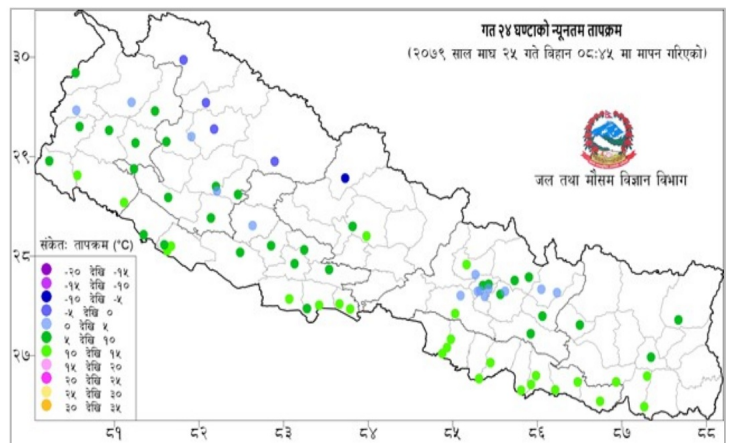

दैनिक न्यूनतम तापक्रम

नक्सा ३: माघ २४ गते बिहान ०८:४५ बजे देखि माघ २५ गते बिहान ०८:४५ बजे सम्मको २४ घण्टाको न्यूनतम तापक्रम (डिग्री सेल्सियस)

थप जानकारीको लागि

राष्ट्रिय विपद् जोखिम न्यूनीकरण तथा व्यवस्थापन प्राधिकरण

पोस्ट बक्स नम्बर: २१३२१३

फोन: +९७७-१-४२१११९५, +९७७-१-४२१११९६

इमेल: info@bipad.gov.np