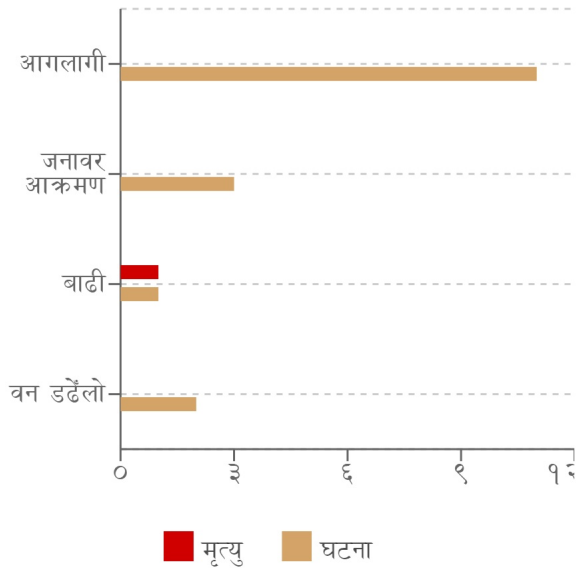

घटना संख्या
१७

मृत्यु संख्या
१

बेपत्ता संख्या
०

घाइते संख्या
१

अनुमानित क्षति
३४.७५ लाख

सडक अवरोध
०

चौपाया
०

विपद्का हाइलाइट

संखुवासभाको भोटखोला गाउँपालिका छुम्सुर निर्माणाधिन उतर-दक्षिण कोशी सडक खण्डमा ट्रयाक खोल्दै गरेको स्थानमा अचानक माथिबाट सुख्खा पहिरो खसी मकवानपुर बकैया गाउँपालिका रजुवा घर भएका एक लेबर सोही पहिरोले बगाई मृत अवस्थामा फेला परेका छन् । झापाको बाह्रदशी गाउँपालिका सिसावारी बस्ने एक पुरुष जङ्गली हात्ती आई भाग्ने क्रममा घाइते भएका छन् । यीसहित पछिल्लो चौबिस घण्टामा देशका विभिन्न जिल्लामा गरी ११ स्थानमा आगलागी, ३ स्थानमा जनावर आक्रमण, २ स्थानमा डढैलो र १ स्थानमा पहिरोका घटना दर्ता भएका छन् ।

प्रदेश अनुसार मृत्यु, बेपत्ता र घाइते संख्याको बर्गीकरण

प्रकोप अनुसार घटनाको विवरण (२४ घण्टा) नक्सामा

मृत्यु संख्या

प्रकोप संकेत

प्रकोप अनुसार घटना र मृत्यु संख्याको बर्गीकरण

लिङ्ग अनुसार मृत्युको बर्गीकरण

२४ घण्टामा COVID-१९ को विवरणहरू

हालसम्मको COVID-१९ को कुल तथ्याङ्क

प्रदेश अनुसार कुल संक्रमित संख्याको बर्गीकरण

| | प्रदेश न.१ | मधेश | बागमती | गण्डकी | लुम्बिनी | कर्णाली | सुदूरपश्चिम |
|---------------------|------------|--------|---------|--------|----------|---------|-------------|
| कुल संक्रमित संख्या | १२९,५५९ | ५३,८९३ | ५४२,८०१ | ९५,३६६ | ११०,५०८ | २४,०२२ | ४४,९५३ |