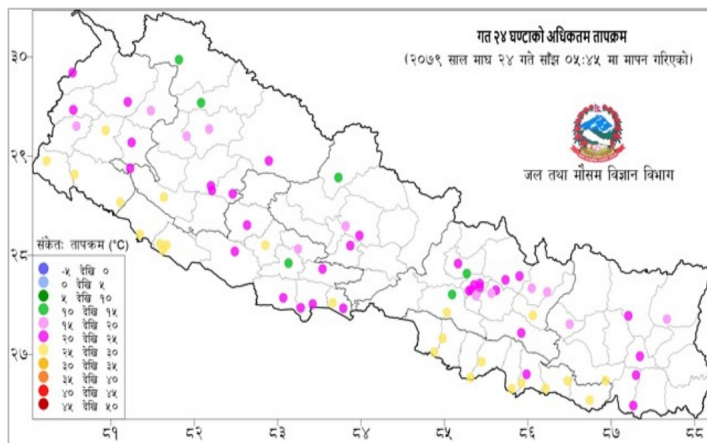

संखुवासभाको भोटखोला गाउँपालिका छुम्सुर निर्माणाधिन उतर-दक्षिण कोशी सडक खण्डमा ट्रयाक खोल्दै गरेको स्थानमा अचानक माथिबाट सुख्खा पहिरो खसी मकवानपुर बकैया गाउँपालिका रजुवा घर भएका एक लेबर सोही पहिरोले बगाई मृत अवस्थामा फेला परेका छन् । झापाको बाह्रदशी गाउँपालिका सिसावारी बस्ने एक पुरुष जङ्गली हात्ती आई भाग्ने क्रममा घाइते भएका छन् । यीसहित पछिल्लो चौबिस घण्टामा देशका विभिन्न जिल्लामा गरी ११ स्थानमा आगलागी, ३ स्थानमा जनावर आक्रमण, २ स्थानमा डढैलो र १ स्थानमा पहिरोका घटना दर्ता भएका छन् ।

२४ घण्टामा COVID-१९ को विवरणहरू

हालसम्मको COVID-१९ को कुल तथ्याङ्क

प्रदेश अनुसार कुल संक्रमित संख्याको बर्गीकरण

| | प्रदेश न.१ | मधेश | बागमती | गण्डकी | लुम्बिनी | कर्णाली | सुदूरपश्चिम |
|---------------------|------------|--------|---------|--------|----------|---------|-------------|
| कुल संक्रमित संख्या | १२९,५५९ | ५३,८९३ | ५४२,८०१ | ९५,३६६ | ११०,५०८ | २४,०२२ | ४४,९५३ |

दैनिक वर्षा र तापक्रमको सारांश

आज मिति २०७९/१०/२५ गते बिहान ०८:४५ बजे २३४ वटा वर्षा मापन केन्द्रहरू (मानव सञ्चालित: ७५ र स्वचालित: १५९) मा मापन गरिएको गत २४ घण्टाको वर्षाको विवरण अनुसार कुनै पनि केन्द्रमा वर्षा भएको छैन (नक्सा १)।

नक्सा १: माघ २४ गते बिहान ०८:४५ बजे देखि माघ २५ गते बिहान ०८:४५ बजे सम्मको २४ घण्टाको वर्षा (मि. मि.)

दैनिक अधिकतम तापक्रम

नक्सा २: माघ २३ गते साँझ ०५:४५ बजे देखि माघ २४ गते साँझ ०५:४५ बजे सम्मको २४ घण्टाको अधिकतम तापक्रम (डिग्री सेल्सियस)