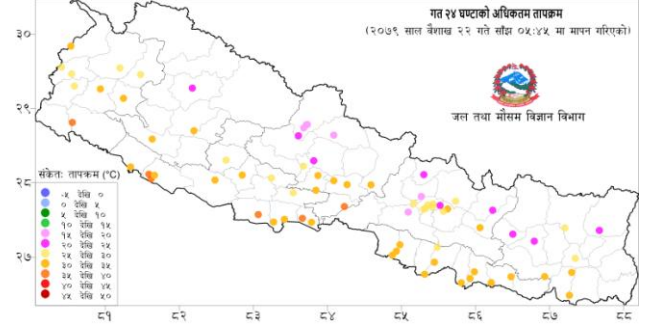

घटना	घटना संख्या	मृतक	वेपत्ता	घाईते	प्रभावित परिवार	अनुमानित क्षति रु.
पहिरो	३	१	०	०	७	०
बाढी	०	०	०	०	०	०
भारी बर्षा	१	०	०	०	०	०
चट्याङ्ग	२५	६	०	२६	४१	४१३०००
सर्पदंश	१	०	०	१	१	०
आगलागी	२५०	१२	०	३९	३०५	२६८८५१६००
जङ्गल आगलागी	४२	०	०	२	२६	१०५७००००
हावाहुरी	३५	१	०	७	१०५	७१९००००
जनावर आतंक	९	२	०	७	११	३४९५००
महामारी	०	०	०	०	०	०
डुङ्गा पल्टेर	०	०	०	०	०	०
भूकम्प	०	०	०	०	०	०
जम्मा संख्या	३३६	२२	०	८२	४९६	२८,७३,७४,१००

दैनिक वर्षा (Daily Precipitation) को सारांश:

वैशाख २२ गते बिहान ०८:४५ बजे देखि वैशाख २३ गते बिहान ०८:४५ बजे सम्मको वर्षा

आज मिति २०७९/०१/२३ गते बिहान ०८:४५ बजे २०९ वटा वर्षा मापन केन्द्रहरु (मानव संचालित: ७५ र स्वचालित: १३४) मा मापन गरिएको गत २४ घण्टाको वर्षाको विवरण अनुसार ९३ वटा केन्द्रमा वर्षा भएको छ। उक्त केन्द्रहरु मध्ये सबैभन्दा बढी वर्षा (६३.६ मि. मि.) पर्वत जिल्लाको कुस्मा केन्द्रमा भएको छ। वर्षा मापन गरिएका केन्द्रहरु मध्ये २३ वटा केन्द्रमा १० मि. मि. भन्दा बढी, ११ वटा केन्द्रमा २५ मि. मि. भन्दा बढी र ३ वटा केन्द्रमा ५० मि. मि. भन्दा बढी वर्षा भएको छ।

नक्सा १: वैशाख २२ गते बिहान ०८:४५ बजे देखि वैशाख २३ गते बिहान ०८:४५ बजे सम्मको २४ घण्टाको वर्षा (मि. मि.)

दैनिक न्यूनतम तापक्रम (Daily Minimum Temperature) र अधिकतम तापक्रम (DailyMaximum Temperature)कोसारांशः

नक्सा २: वैशाख २२ गते बिहान ०८:४५ बजे देखि वैशाख २३ गते बिहान ०८:४५ बजे सम्मको २४ घण्टाको न्यूनतम तापक्रम (डिग्री सेल्सियस)

नक्सा ३ : वैशाख २१ गते साँझ ०५ :४५ बजे देखि वैशाख २२ गते साँझ ०५ :४५ बजे सम्मको २४ घण्टाको अधिकतम तापक्रम (डिग्री सेल्सियस)