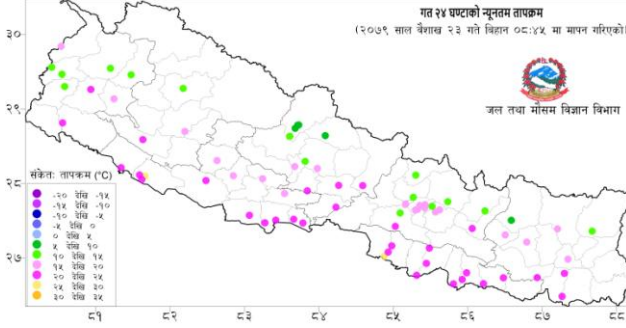

घटना	घटना संख्या	मृतक	वेपत्ता	घाईते	प्रभावित परिवार	अनुमानित क्षति रु.
पहिरो	३	१	०	०	७	०
बाढी	०	०	०	०	०	०
भारी बर्षा	१	०	०	०	०	०
चट्याङ्ग	२५	६	०	२६	४१	४१३०००
सर्पदंश	१	०	०	१	१	०
आगलागी	२५०	१२	०	३९	३०५	२६८८५१६००
जङ्गल आगलागी	४२	०	०	२	२६	१०५७००००
हावाहुरी	३५	१	०	७	१०५	७१९००००
जनावर आतंक	९	२	०	७	११	३४९५००
महामारी	०	०	०	०	०	०
डुङ्गा पल्टेर	०	०	०	०	०	०
भूकम्प	०	०	०	०	०	०
जम्मा संख्या	३३६	२२	०	८२	४९६	२८,७३,७४,१००

दैनिक वर्षा (Daily Precipitation) को सारांश:

वैशाख २२ गते बिहान ०८:४५ बजे देखि वैशाख २३ गते बिहान ०८:४५ बजे सम्मको वर्षा

आज मिति २०७९/०१/२३ गते बिहान ०८:४५ बजे २०९ वटा वर्षा मापन केन्द्रहरु (मानव संचालित: ७५ र स्वचालित: १३४) मा मापन गरिएको गत २४ घण्टाको वर्षाको विवरण अनुसार ९३ वटा केन्द्रमा वर्षा भएको छ। उक्त केन्द्रहरु मध्ये सबैभन्दा बढी वर्षा (६३.६ मि. मि.) पर्वत जिल्लाको कुस्मा केन्द्रमा भएको छ। वर्षा मापन गरिएका केन्द्रहरु मध्ये २३ वटा केन्द्रमा १० मि. मि. भन्दा बढी, ११ वटा केन्द्रमा २५ मि. मि. भन्दा बढी र ३ वटा केन्द्रमा ५० मि. मि. भन्दा बढी वर्षा भएको छ।

नक्सा १: वैशाख २२ गते बिहान ०८:४५ बजे देखि वैशाख २३ गते बिहान ०८:४५ बजे सम्मको २४ घण्टाको वर्षा (मि. मि.)

दैनिक न्यूनतम तापक्रम (Daily Minimum Temperature) र अधिकतम तापक्रम (DailyMaximum Temperature)कोसारांशः

नक्सा २: वैशाख २२ गते बिहान ०८:४५ बजे देखि वैशाख २३ गते बिहान ०८:४५ बजे सम्मको २४ घण्टाको न्यूनतम तापक्रम (डिग्री सेल्सियस)

नक्सा ३ : वैशाख २१ गते साँझ ०५ :४५ बजे देखि वैशाख २२ गते साँझ ०५ :४५ बजे सम्मको २४ घण्टाको अधिकतम तापक्रम (डिग्री सेल्सियस)