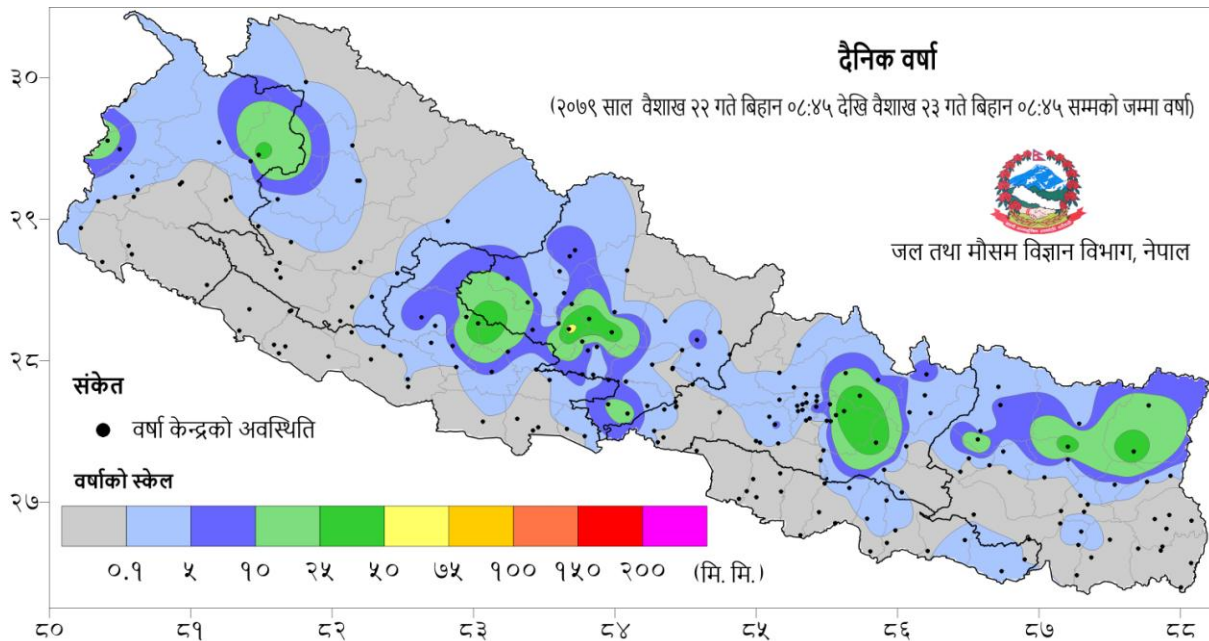

दैनिक विपद् बुलेटिन

वैशाख २२ विहान १०:०० बजे देखि २३ वैशाख विहान १०:०० बजे सम्म

 घटना संख्या ८	 मृत्यु संख्या १	 हराएको ०	 घाइते ०	 अनुमानित क्षति रु.२०,२०,०००	 सडक अवरोध १	 चौपाया क्षति ३
---	---	--	---	--	---	--

विपद्का घटना सम्बन्धी सूचना र सन्देशका लागि www.twitter.com/ndrrma_Nepal र www.facebook.com/ndrrma/videos र www.youtube.com/NDRRMA मा जानुहोस् ।

२०७९ वैशाख १ देखि वैशाख २३ गते सम्मका विपद्का प्रमुख घटनाहरुको विवरण

दैनिक वर्षा (Daily Precipitation) को सारांश:

वैशाख २२ गते बिहान ०८:४५ बजे देखि वैशाख २३ गते बिहान ०८:४५ बजे सम्मको वर्षा

आज मिति २०७९/०१/२३ गते बिहान ०८:४५ बजे २०९ वटा वर्षा मापन केन्द्रहरु (मानव संचालित: ७५ र स्वचालित: १३४) मा मापन गरिएको गत २४ घण्टाको वर्षाको विवरण अनुसार ९३ वटा केन्द्रमा वर्षा भएको छ। उक्त केन्द्रहरु मध्ये सबैभन्दा बढी वर्षा (६३.६ मि. मि.) पर्वत जिल्लाको कुस्मा केन्द्रमा भएको छ। वर्षा मापन गरिएका केन्द्रहरु मध्ये २३ वटा केन्द्रमा १० मि. मि. भन्दा बढी, ११ वटा केन्द्रमा २५ मि. मि. भन्दा बढी र ३ वटा केन्द्रमा ५० मि. मि. भन्दा बढी वर्षा भएको छ।

नक्सा २: वैशाख २२ गते बिहान ०८:४५ बजे देखि वैशाख २३ गते बिहान ०८:४५ बजे सम्मको २४ घण्टाको न्यूनतम तापक्रम (डिग्री सेल्सियस)

नक्सा ३ : वैशाख २१ गते साँझ ०५ :४५ बजे देखि वैशाख २२ गते साँझ ०५ :४५ बजे सम्मको २४ घण्टाको अधिकतम तापक्रम (डिग्री सेल्सियस)