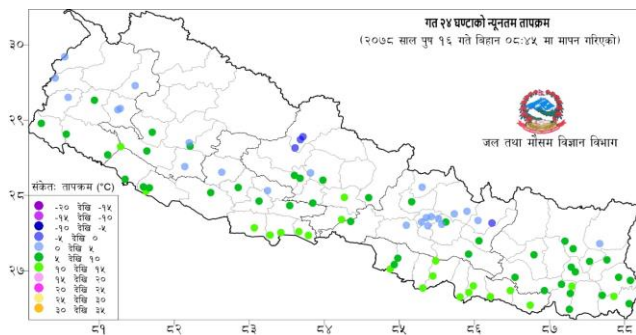

### २०७८ वैशाख १ देखि पुष १६ गते सम्मका विपद्का प्रमुख घटनाहरुको विवरण

घटना	घटना संख्या	मृतक	वेपत्ता	घाइते	प्रभावित परिवार	अनुमानित क्षति रु.
पहिरो	३३६	१७८	३१	१३४	६०३	३४६३५०००
बाढी	१५४	६३	३४	१४	२७९	११५३९१५००
अविरल वर्षा	३५८	२१	१	४८	४५९	१२८२७४१२०
चट्याङ्ग	१७५	४९	०	१५८	२५७	१६४६४८३०
सर्पदंश	२३	२०	०	४	२४	०
आगलागी	१४१२	४०	०	२१६	१७२०	१४१२८५८६७४
डढेलो	६४	३	०	२	२९	४५००००
हावाहुरी	३७	१	१	४	१०९	६४२४०००
जनावर आक्रमण	२१५	३३	०	१४२	२९९	५०६७०००
महामारी	२	४	०	७७४	७७४	०
हिउँ हुरी	३	४	०	१	६	०
हिउँ पहिरो	३	०	२	११	१३	०
लेक लाग्नु	५	२	०	९	१२	३०००००
डुङ्गा पल्टेर	४	३	६	२	१०	०
<b>जम्मा</b>	<b>२७९१</b>	<b>४२१</b>	<b>७५</b>	<b>१५१९</b>	<b>४५९४</b>	<b>१,७१,९८,६५,१२४</b>

### दैनिक वर्षा (Daily Precipitation) को सारांश:

पुष १५ गते बिहान ०८:४५ बजे देखि पुष १६ गते बिहान ०८:४५ बजे सम्मको वर्षा

आज मिति २०७८/०९/१६ गते बिहान ०८:४५ बजे २२७ वटा वर्षा मापन केन्द्रहरु (मानव संचालित: ९० र स्वचालित: १३७) मा मापन गरिएको गत २४ घण्टाको वर्षाको विवरण अनुसार २२ वटा केन्द्रमा वर्षा भएको छ (नक्सा १)। उक्त केन्द्रहरु मध्ये सबैभन्दा बढी वर्षा (३६.० मि. मि.) जाजरकोट जिल्लाको पहाड मुल्सन केन्द्रमा भएको छ। वर्षा मापन गरिएका केन्द्रहरु मध्ये ७ वटा केन्द्रमा १० मि. मि. भन्दा बढी र २ वटा केन्द्रमा २५ मि. मि. भन्दा बढी वर्षा भएको छ।

नक्सा २: पुष १५ गते बिहान ०८:४५ बजे देखि पुष १६ गते बिहान ०८:४५ बजे सम्मको २४ घण्टाको न्यूनतम तापक्रम (डिग्री सेल्सियस)

नक्सा ३: पुष १४ गते साँझ ०५:४५ बजे देखि पुष १५ गते साँझ ०५:४५ बजे सम्मको २४ घण्टाको अधिकतम तापक्रम (डिग्री सेल्सियस)