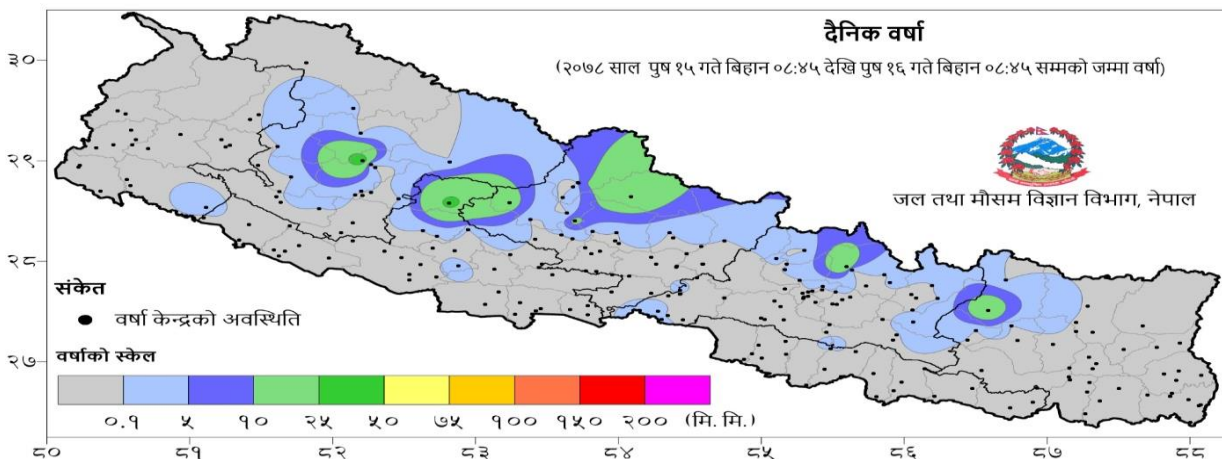

### २०७८ वैशाख १ देखि पुष १६ गते सम्मका विपद्का प्रमुख घटनाहरुको विवरण

घटना	घटना संख्या	मृतक	वेपत्ता	घाइते	प्रभावित परिवार	अनुमानित क्षति रु.
पहिरो	३३६	१७८	३१	१३४	६०३	३४६३५०००
बाढी	१५४	६३	३४	१४	२७९	११५३९१५००
अविरल वर्षा	३५८	२१	१	४८	४५९	१२८२७४१२०
चट्याङ्ग	१७५	४९	०	१५८	२५७	१६४६४८३०
सर्पदंश	२३	२०	०	४	२४	०
आगलागी	१४१२	४०	०	२१६	१७२०	१४१२८५८६७४
डढेलो	६४	३	०	२	२९	४५००००
हावाहुरी	३७	१	१	४	१०९	६४२४०००
जनावर आक्रमण	२१५	३३	०	१४२	२९९	५०६७०००
महामारी	२	४	०	७७४	७७४	०
हिउँ हुरी	३	४	०	१	६	०
हिउँ पहिरो	३	०	२	११	१३	०
लेक लाग्नु	५	२	०	९	१२	३०००००
डुङ्गा पल्टेर	४	३	६	२	१०	०
<b>जम्मा</b>	<b>२७९१</b>	<b>४२१</b>	<b>७५</b>	<b>१५१९</b>	<b>४५९४</b>	<b>१,७१,९८,६५,१२४</b>

### दैनिक वर्षा (Daily Precipitation) को सारांश:

पुष १५ गते बिहान ०८:४५ बजे देखि पुष १६ गते बिहान ०८:४५ बजे सम्मको वर्षा

आज मिति २०७८/०९/१६ गते बिहान ०८:४५ बजे २२७ वटा वर्षा मापन केन्द्रहरु (मानव संचालित: ९० र स्वचालित: १३७) मा मापन गरिएको गत २४ घण्टाको वर्षाको विवरण अनुसार २२ वटा केन्द्रमा वर्षा भएको छ (नक्सा १)। उक्त केन्द्रहरु मध्ये सबैभन्दा बढी वर्षा (३६.० मि. मि.) जाजरकोट जिल्लाको पहाड मुल्सन केन्द्रमा भएको छ। वर्षा मापन गरिएका केन्द्रहरु मध्ये ७ वटा केन्द्रमा १० मि. मि. भन्दा बढी र २ वटा केन्द्रमा २५ मि. मि. भन्दा बढी वर्षा भएको छ।