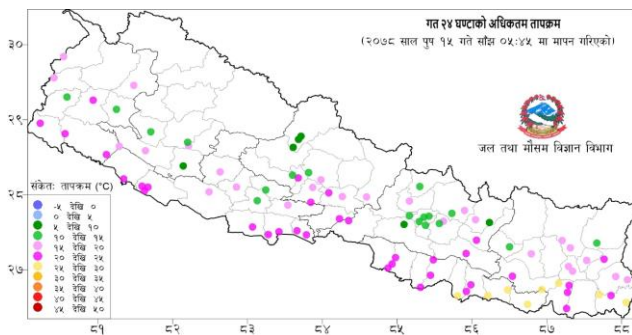

### २०७८ वैशाख १ देखि पुष १६ गते सम्मका विपद्का प्रमुख घटनाहरुको विवरण

घटना	घटना संख्या	मृतक	वेपत्ता	घाइते	प्रभावित परिवार	अनुमानित क्षति रु.
पहिरो	३३६	१७८	३१	१३४	६०३	३४६३५०००
बाढी	१५४	६३	३४	१४	२७९	११५३९१५००
अविरल वर्षा	३५८	२१	१	४८	४५९	१२८२७४१२०
चट्याङ्ग	१७५	४९	०	१५८	२५७	१६४६४८३०
सर्पदंश	२३	२०	०	४	२४	०
आगलागी	१४१२	४०	०	२१६	१७२०	१४१२८५८६७४
डढेलो	६४	३	०	२	२९	४५००००
हावाहुरी	३७	१	१	४	१०९	६४२४०००
जनावर आक्रमण	२१५	३३	०	१४२	२९९	५०६७०००
महामारी	२	४	०	७७४	७७४	०
हिउँ हुरी	३	४	०	१	६	०
हिउँ पहिरो	३	०	२	११	१३	०
लेक लाग्नु	५	२	०	९	१२	३०००००
डुङ्गा पल्टेर	४	३	६	२	१०	०
<b>जम्मा</b>	<b>२७९१</b>	<b>४२१</b>	<b>७५</b>	<b>१५१९</b>	<b>४५९४</b>	<b>१,७१,९८,६५,१२४</b>

### दैनिक वर्षा (Daily Precipitation) को सारांश:

पुष १५ गते बिहान ०८:४५ बजे देखि पुष १६ गते बिहान ०८:४५ बजे सम्मको वर्षा

आज मिति २०७८/०९/१६ गते बिहान ०८:४५ बजे २२७ वटा वर्षा मापन केन्द्रहरु (मानव संचालित: ९० र स्वचालित: १३७) मा मापन गरिएको गत २४ घण्टाको वर्षाको विवरण अनुसार २२ वटा केन्द्रमा वर्षा भएको छ (नक्सा १)। उक्त केन्द्रहरु मध्ये सबैभन्दा बढी वर्षा (३६.० मि. मि.) जाजरकोट जिल्लाको पहाड मुल्सन केन्द्रमा भएको छ। वर्षा मापन गरिएका केन्द्रहरु मध्ये ७ वटा केन्द्रमा १० मि. मि. भन्दा बढी र २ वटा केन्द्रमा २५ मि. मि. भन्दा बढी वर्षा भएको छ।

नक्सा १: पुष १५ गते बिहान ०८:४५ बजे देखि पुष १६ गते बिहान ०८:४५ बजे सम्मको २४ घण्टाको वर्षा (मि. मि.)

दैनिक न्यूनतम तापक्रम (Daily Minimum Temperature) र अधिकतम तापक्रम (Daily Maximum Temperature) को सारांश:

नक्सा २: पुष १५ गते बिहान ०८:४५ बजे देखि पुष १६ गते बिहान ०८:४५ बजे सम्मको २४ घण्टाको न्यूनतम तापक्रम (डिग्री सेल्सियस)

नक्सा ३: पुष १४ गते साँझ ०५:४५ बजे देखि पुष १५ गते साँझ ०५:४५ बजे सम्मको २४ घण्टाको अधिकतम तापक्रम (डिग्री सेल्सियस)