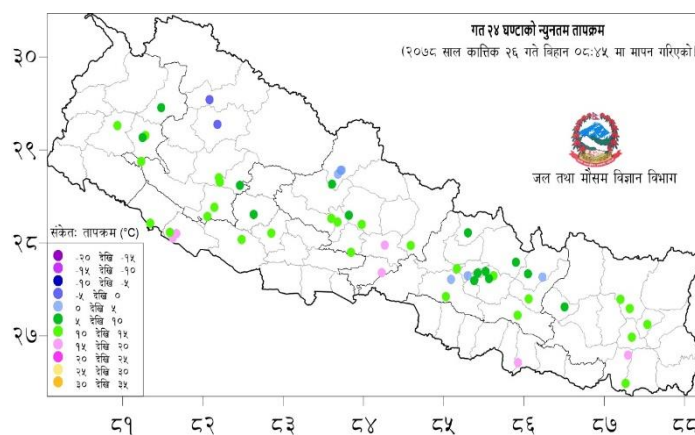

विपद्का घटना सम्बन्धी सूचना र सन्देशका लागि

www.twitter.com/ndrrma_Nepal र

www.facebook.com/ndrrma/videos र

<https://www.youtube.com/NDRRMA> मा जानुहोला। ९३२४०४६७४

२०७८ वैशाख १ देखि कार्तिक २७ गते सम्मका विपद्का प्रमुख घटनाहरुको विवरण

दैनिक वर्षा (Daily Precipitation) को सारांश: (आजको विवरण प्राप्त नभएको)

कात्तिक २५ गते बिहान ०८:४५ बजे देखि कात्तिक २६ गते बिहान ०८:४५ बजे सम्मको वर्षा

आज मिति २०७८/०७/२६ गते बिहान ०८:४५ बजे २९९ वटा वर्षा मापन केन्द्रहरू (मानव संचालित: ५४ र स्वचालित: ९६५) मा मापन गरिएको गत २४ घण्टाको वर्षाको विवरण अनुसार २५ वटा केन्द्रमा वर्षा भएको छ (नक्सा १)। उक्त केन्द्रहरू मध्ये सबैभन्दा बढी वर्षा (२.७ मि. मी.) म्याग्दी जिल्लाको गुर्जाखानी केन्द्रमा भएको छ।

नक्सा १: कात्तिक २५ गते बिहान ०८:४५ बजे देखि कात्तिक २६ गते बिहान ०८:४५ बजे सम्मको २४ घण्टाको वर्षा (मि. मी.)

दैनिक न्यूनतम तापक्रम (Daily Minimum Temperature) र अधिकतम तापक्रम (Daily Maximum Temperature) को सारांश:

तालिका १: २०७८/०७/२६ गते बिहान ०८:४५ बजे मापन गरिएको गत २४ घण्टाको न्यूनतम तापक्रम र २०७८/०७/२५ गते साँझ ०५:४५ बजे मापन गरिएको गत २४ घण्टाको अधिकतम तापक्रमको विवरण।

तापक्रम (डि.से.)	न्यूनतम तापक्रम (केन्द्र संख्या)	अधिकतम तापक्रम (केन्द्र संख्या)
-५ देखि ०	२	-
० देखि ५	६	-
५ देखि १०	१४	-
१० देखि १५	२६	-
१५ देखि २०	६	१२
२० देखि २५	-	२१
२५ देखि ३०	-	२३
३० देखि ३५	-	६
जम्मा केन्द्र संख्या (वटा)	५४	६२
सबैभन्दा बढी केन्द्र/ जिल्ला	१६.६ डि. से./नेपालगञ्ज, नेपालगञ्ज	३२.८ डि.से./भैरहवा, (ए.पो.)रुपन्देही
सबैभन्दा कम केन्द्र/जिल्ला	-२.३ डि.से./जुम्ला, जुम्ला	१६.० डि.से./थाकमार्फा, मुस्ताङ