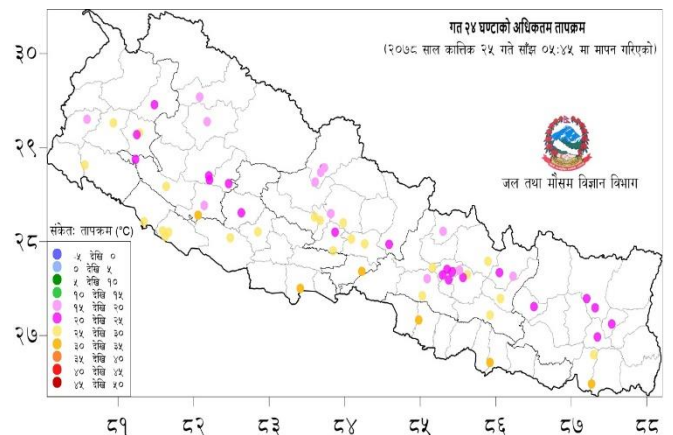

नक्सा ३: कात्तिक २४ गते साँझ ०५:४५ बजे देखि कात्तिक २५ गते साँझ ०५:४५ बजे सम्मको २४ घण्टाको अधिकतम तापक्रम (डिग्री सेल्सियस)