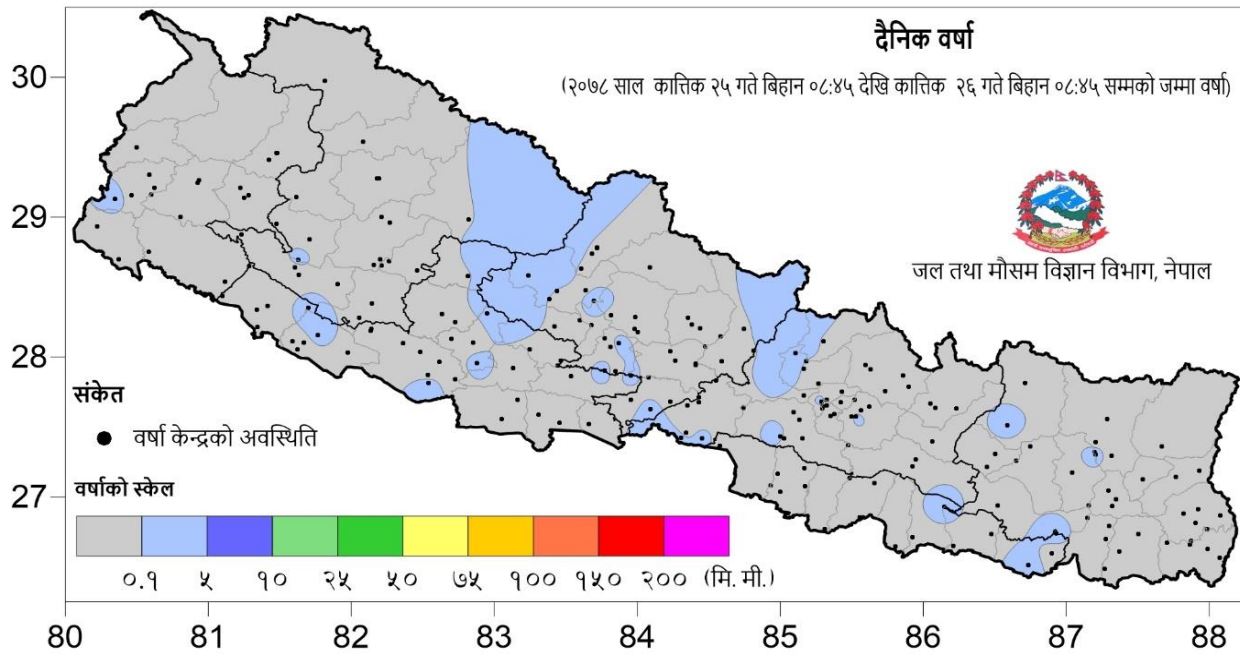

विपद्का घटना सम्बन्धी सूचना र सन्देशका लागि

www.twitter.com/ndrrma_Nepal र

www.facebook.com/ndrrma/videos र

<https://www.youtube.com/NDRRMA> मा जानुहोला। ९३२४०४६७४

२०७८ वैशाख १ देखि कार्तिक २७ गते सम्मका विपद्का प्रमुख घटनाहरुको विवरण

घटना	घटना संख्या	मृतक	वेपत्ता	घाईते	प्रभावित परिवार	अनुमानित क्षति रु.
पहिरो	३३६	१७९	३५	१२६	६०३	३४६३५०००
बाढी	१५३	६०	३५	१३	२७३	११५३९१५००
अविरल वर्षा	३५६	१८	०	४६	४९२	१२८१०१६२०
चट्याङ्ग	१७५	४९	०	१५८	२५७	१६४६४८३०
सर्पदंश	२३	२०	०	४	२४	०
आगलागी	९८०	२५	०	१७४	११६४	९३२४०४६७४
डढेलो	६२	३	०	१	२८	४५००००
हावाहुरी	३७	१	१	४	१०९	६४२४०००
जनावर आक्रमण	१६६	२९	०	१०४	२२७	३५७९८००
महामारी	२	४	०	७७४	७७४	०
हिउ पहिरो	२	४	०	१	४	०
लेक लाग्नु	४	१	०	९	११	३०००००
जम्मा	२२९६	३९३	७१	१४१४	३९६६	१२३७७५१४२४

दैनिक वर्षा (Daily Precipitation) को सारांश: (आजको विवरण प्राप्त नभएको)

कात्तिक २५ गते बिहान ०८:४५ बजे देखि कात्तिक २६ गते बिहान ०८:४५ बजे सम्मको वर्षा

आज मिति २०७८/०७/२६ गते बिहान ०८:४५ बजे २९९ वटा वर्षा मापन केन्द्रहरू (मानव संचालित: ५४ र स्वचालित: ९६५) मा मापन गरिएको गत २४ घण्टाको वर्षाको विवरण अनुसार २५ वटा केन्द्रमा वर्षा भएको छ (नक्सा १)। उक्त केन्द्रहरू मध्ये सबैभन्दा बढी वर्षा (२.७ मि. मी.) म्याग्दी जिल्लाको गुर्जाखानी केन्द्रमा भएको छ।

तालिका १: २०७८/०७/२६ गते बिहान ०८:४५ बजे मापन गरिएको गत २४ घण्टाको न्यूनतम तापक्रम र २०७८/०७/२५ गते साँझ ०५:४५ बजे मापन गरिएको गत २४ घण्टाको अधिकतम तापक्रमको विवरण।

तापक्रम (डि.से.)	न्यूनतम तापक्रम (केन्द्र संख्या)	अधिकतम तापक्रम (केन्द्र संख्या)
-५ देखि ०	२	-
० देखि ५	६	-
५ देखि १०	१४	-
१० देखि १५	२६	-
१५ देखि २०	६	१२
२० देखि २५	-	२१
२५ देखि ३०	-	२३
३० देखि ३५	-	६
जम्मा केन्द्र संख्या (वटा)	५४	६२
सबैभन्दा बढी केन्द्र/ जिल्ला	१६.६ डि. से./नेपालगञ्ज, नेपालगञ्ज	३२.८ डि.से./भैरहवा, (ए.पो.)रुपन्देही
सबैभन्दा कम केन्द्र/जिल्ला	-२.३ डि.से./जुम्ला, जुम्ला	१६.० डि.से./थाकमार्फा, मुस्ताङ