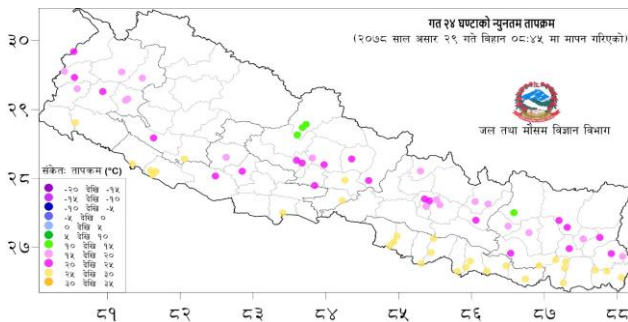

२०७८ वैशाख १ देखि असार २९ गते सम्मका विपद्का प्रमुख घटनाहरूको विवरण

घटना	घटना संख्या	मृतक	वेपत्ता	घाईते	चौपाया क्षति	अनुमानित क्षति रु.
पहिरो	१६५	२९	७	४६	१४९	६९९१५००
बाढी	७२	२७	२८	१९	५७	५५३४२५००
अविरल वर्षा	१३७	८	०	१४	४९	४५८०९०००
चट्याङ्ग	१३१	३५	०	११४	६१	१५६३४८३०
सर्पदंश	८	८	०	१	०	०
आगलागी	४८६	११	०	७७	२८६	४२१६७९८६०
डढेलो	६२	३	०	१	०	४५००००
हावाहुरी	३२	१	१	४	२	५९०४०००
जनावर आक्रमण	६६	१४	०	४४	१६	१०५९०००
जम्मा	११५९	१३६	३६	३२०	६२०	५५२८७०६९०

दैनिक वर्षा (Daily Precipitation) को सारांश:

असार २८ गते बिहान ०८:४५ बजे देखि असार २९ गते बिहान ०८:४५ बजे सम्मको वर्षा

आज मिति २०७८/०३/२९ गते बिहान ०८:४५ बजे २३२ वटा वर्षा मापन केन्द्रहरू (मानव संचालित: ६७ र स्वचालित: १६५) मा मापन गरिएको गत २४ घण्टाको वर्षाको विवरण अनुसार १३५ वटा केन्द्रमा वर्षा भएको छ (नक्सा १)। उक्त केन्द्रहरू मध्ये सबैभन्दा बढी वर्षा (७०.० मि. मी.) डडेलधुरा जिल्लाको जोगबुडा केन्द्रमा भएको छ। मापन गरिएका केन्द्रहरू मध्ये ६२ वटा केन्द्रमा १० मि. मी. भन्दा बढी, २३ वटा केन्द्रमा २५ मि. मी. भन्दा बढी र ५ वटा केन्द्रमा ५० मि. मी. भन्दा बढी वर्षा भएको छ।

नक्सा १: असार २८ गते बिहान ०८:४५ बजे देखि असार २९ गते बिहान ०८:४५ बजे सम्मको २४ घण्टाको वर्षा (मि. मी.)

दैनिक न्यूनतम तापक्रम (Daily Minimum Temperature) र अधिकतम तापक्रम (Daily Maximum Temperature) को साराशः

नक्सा २: असार २८ गते बिहान ०८:४५ बजे देखि असार २९ गते बिहान ०८:४५ बजे सम्मको २४ घण्टाको न्यूनतम तापक्रम (डिग्री सेल्सियस)

नक्सा ३: असार २७ गते साँझ ०५:४५ बजे देखि असार २८ गते साँझ ०५:४५ बजे सम्मको २४ घण्टाको अधिकतम तापक्रम (डिग्री सेल्सियस)