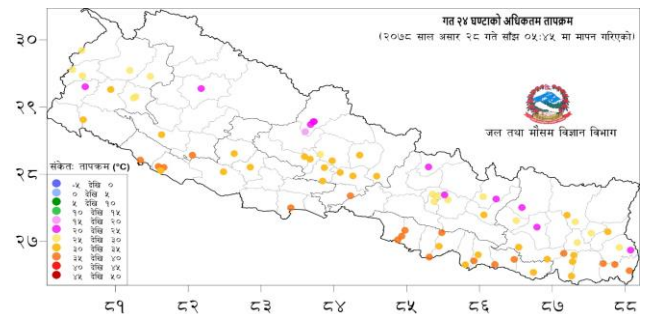

२०७८ वैशाख १ देखि असार २९ गते सम्मका विपद्का प्रमुख घटनाहरूको विवरण

घटना	घटना संख्या	मृतक	वेपत्ता	घाईते	चौपाया क्षति	अनुमानित क्षति रु.
पहिरो	१६५	२९	७	४६	१४९	६९९१५००
बाढी	७२	२७	२८	१९	५७	५५३४२५००
अविरल वर्षा	१३७	८	०	१४	४९	४५८०९०००
चट्याङ्ग	१३१	३५	०	११४	६१	१५६३४८३०
सर्पदंश	८	८	०	१	०	०
आगलागी	४८६	११	०	७७	२८६	४२१६७९८६०
डढेलो	६२	३	०	१	०	४५००००
हावाहुरी	३२	१	१	४	२	५९०४०००
जनावर आक्रमण	६६	१४	०	४४	१६	१०५९०००
जम्मा	११५९	१३६	३६	३२०	६२०	५५२८७०६९०

दैनिक वर्षा (Daily Precipitation) को सारांश:

असार २८ गते बिहान ०८:४५ बजे देखि असार २९ गते बिहान ०८:४५ बजे सम्मको वर्षा

आज मिति २०७८/०३/२९ गते बिहान ०८:४५ बजे २३२ वटा वर्षा मापन केन्द्रहरू (मानव संचालित: ६७ र स्वचालित: १६५) मा मापन गरिएको गत २४ घण्टाको वर्षाको विवरण अनुसार १३५ वटा केन्द्रमा वर्षा भएको छ (नक्सा १)। उक्त केन्द्रहरू मध्ये सबैभन्दा बढी वर्षा (७०.० मि. मी.) डडेलधुरा जिल्लाको जोगबुडा केन्द्रमा भएको छ। मापन गरिएका केन्द्रहरू मध्ये ६२ वटा केन्द्रमा १० मि. मी. भन्दा बढी, २३ वटा केन्द्रमा २५ मि. मी. भन्दा बढी र ५ वटा केन्द्रमा ५० मि. मी. भन्दा बढी वर्षा भएको छ।

नक्सा १: असार २८ गते बिहान ०८:४५ बजे देखि असार २९ गते बिहान ०८:४५ बजे सम्मको २४ घण्टाको वर्षा (मि. मी.)

दैनिक न्यूनतम तापक्रम (Daily Minimum Temperature) र अधिकतम तापक्रम (Daily Maximum Temperature) को साराशः

नक्सा २: असार २८ गते बिहान ०८:४५ बजे देखि असार २९ गते बिहान ०८:४५ बजे सम्मको २४ घण्टाको न्यूनतम तापक्रम (डिग्री सेल्सियस)

नक्सा ३: असार २७ गते साँझ ०५:४५ बजे देखि असार २८ गते साँझ ०५:४५ बजे सम्मको २४ घण्टाको अधिकतम तापक्रम (डिग्री सेल्सियस)