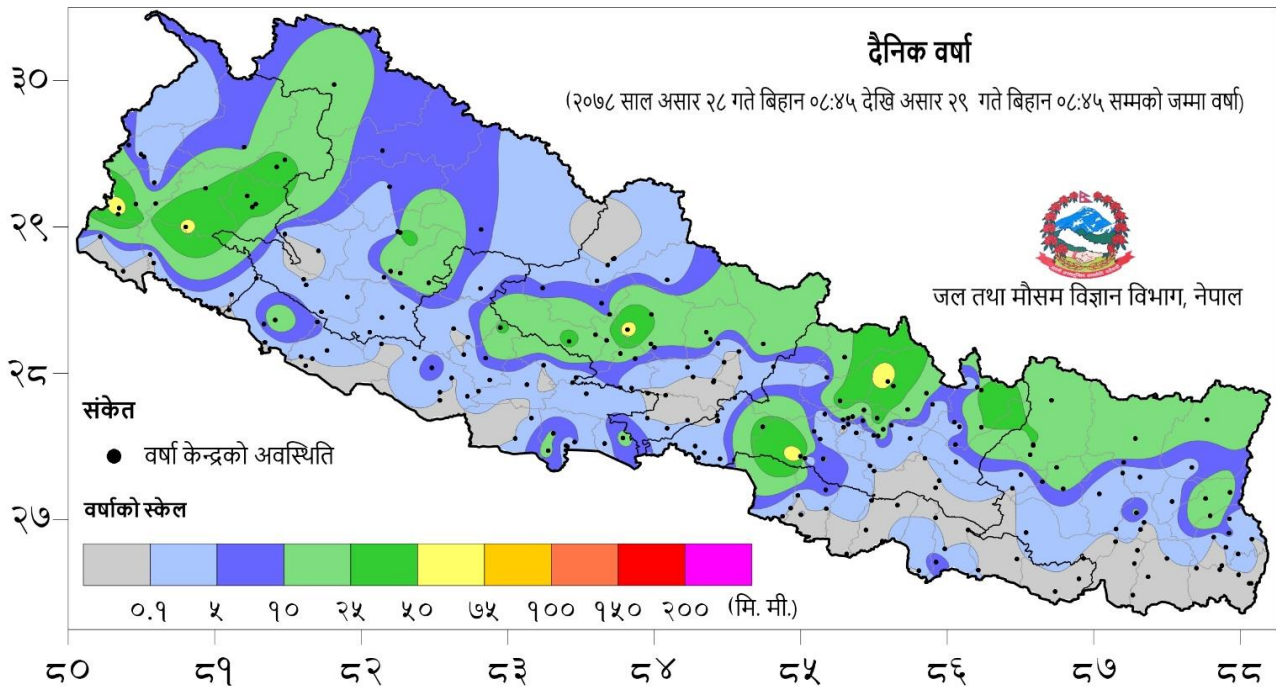

दैनिक विपद् बुलेटिन

२८असार विहान १०:०० बजेदेखि २९असार विहान १०:०० बजेसम्म

 घटना संख्या १२	 मृत्यु संख्या ५	 हराएको ०	 घाईते ७	 अनुमानित क्षति रु. २८,००,०००	 सडक अवरोध २	 चौपाया क्षति १
--	---	--	---	---	---	--

आगलागी	काठमाण्डौ	चन्द्रगिरी न.पा.-११ शान्तिटोलमा सिप्रदीबाट विष्णुदेवी तर्फ जाँदै गरेको कारमा पेट्रोल लिक भई आगलागी हुँदा कार पूर्णरूपमा जलि क्षति।	०	०	०	म.न.पा.को दम्कल र स्थानीयको सहयोगमा आगो पूर्णरूपमा नियन्त्रण।
	नवलपरासी पश्चिम	रामग्राम न.पा.- १० नदुवा स्थित एक्सन पोलीमार चप्पल फ्याक्ट्रीमा ओल्लिड गर्ने क्रममा केमिकलबाट अचानक आगलागी।	०	०	०	नेपाली सेना, नेपाल प्रहरी, सशस्त्र प्रहरी बल नेपाल र स्थानीयको सहयोगमा आगो पूर्णरूपमा नियन्त्रण।
बाढी	रौतहट	दुर्गा भगवती गा.पा.-१ पिप्रघाट स्थित झाझ खोलाको किनारमा वर्ष ९कि १बालिका बाखा चराउन जाँदा सोही खोलामा नुहाउने क्रममा मृत्यु।	१	०	०	-
जम्मा संख्या		१२	५	०	७	

२०७८ वैशाख १ देखि असार २९ गते सम्मका विपद्का प्रमुख घटनाहरूको विवरण

घटना	घटना संख्या	मृतक	वेपत्ता	घाईते	चौपाया क्षति	अनुमानित क्षति रु.
पहिरो	१६५	२९	७	४६	१४९	६९९१५००
बाढी	७२	२७	२८	१९	५७	५५३४२५००
अविरल वर्षा	१३७	८	०	१४	४९	४५८०९०००
चट्याङ्ग	१३१	३५	०	११४	६१	१५६३४८३०
सर्पदंश	८	८	०	१	०	०
आगलागी	४८६	११	०	७७	२८६	४२१६७९८६०
डढेलो	६२	३	०	१	०	४५००००
हावाहुरी	३२	१	१	४	२	५९०४०००
जनावर आक्रमण	६६	१४	०	४४	१६	१०५९०००
जम्मा	११५९	१३६	३६	३२०	६२०	५५२८७०६९०

दैनिक वर्षा (Daily Precipitation) को सारांश:

असार २८ गते बिहान ०८:४५ बजे देखि असार २९ गते बिहान ०८:४५ बजे सम्मको वर्षा

आज मिति २०७८/०३/२९ गते बिहान ०८:४५ बजे २३२ वटा वर्षा मापन केन्द्रहरू (मानव संचालित: ६७ र स्वचालित: १६५) मा मापन गरिएको गत २४ घण्टाको वर्षाको विवरण अनुसार १३५ वटा केन्द्रमा वर्षा भएको छ (नक्सा १)। उक्त केन्द्रहरू मध्ये सबैभन्दा बढी वर्षा (७०.० मि. मी.) डडेलधुरा जिल्लाको जोगबुडा केन्द्रमा भएको छ। मापन गरिएका केन्द्रहरू मध्ये ६२ वटा केन्द्रमा १० मि. मी. भन्दा बढी, २३ वटा केन्द्रमा २५ मि. मी. भन्दा बढी र ५ वटा केन्द्रमा ५० मि. मी. भन्दा बढी वर्षा भएको छ।