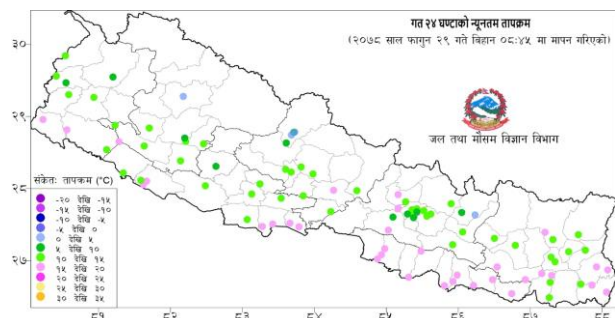

## २०७८ वैशाख १ देखि फागुन २९ गते सम्मका विपद्का प्रमुख घटनाहरूको विवरण

घटना	घटना संख्या	मृतक	वेपत्ता	घाइते	प्रभावित परिवार	अनुमानित क्षति रु.
पहिरो	३४३	१८२	३३	१३८	६१३	३४६३५०००
बाढी	१५४	६३	३४	१४	२७९	११५३९१५००
भारी वर्षा	३६२	२२	१	४८	४६४	१२९०४४१२०
चट्याङ्ग	१८९	५२	०	१६६	२७३	१७०८१८३०
सर्पदंश	२३	२०	०	४	२४	०
आगलागी	२०७७	८२	०	३५४	२४८५	२०४९०२७१२४
जङ्गल आगलागी	६९	३	०	२	३३	४५००००
हावाहुरी	४९	३	१	९	१४२	७५३४०००
जनावर आक्रमण	२६४	४४	०	१७९	३८१	६१३६८००
महामारी	२	४	०	७७४	७७४	०
हिउँ हुरी	३	४	०	१	६	०
हिउँ पहिरो	४	२	०	११	१४	०
लेक लाग्नु	६	३	०	९	१३	३०००००
डुङ्गा पल्टेर	४	३	६	२	१०	०
भूकम्प	२	०	०	७	७१	०
<b>जम्मा</b>	<b>३५५१</b>	<b>४८७</b>	<b>७५</b>	<b>१७१८</b>	<b>५५८२</b>	<b>२,३५,९६,००,३७४</b>

### दैनिक वर्षा (Daily Precipitation) को सारांशः

फागुन २८ गते बिहान ०८:४५ बजे देखि फागुन २९ गते बिहान ८:४५ बजे सम्मको वर्षा

आज मिति २०७८/११/२९ गते बिहान ०८:४५ बजे २३० वटा वर्षा मापन केन्द्रहरू (मानव संचालित: ९२ र स्वचालित: १३८) मा मापन गरिएको गत २४ घण्टाको वर्षाको विवरण अनुसार कुनै पनि केन्द्रमा भएको छैन।

नक्सा १: फागुन २८ गते बिहान ०८:४५ बजे देखि फागुन २९ गते बिहान ०८:४५ बजे सम्मको २४ घण्टाको वर्षा (मि. मि.)

**दैनिक न्यूनतम तापक्रम (Daily Minimum Temperature) र अधिकतम तापक्रम (Daily Maximum Temperature) को सारांश:**

नक्सा २: फागुन २८ गते बिहान ०८:४५ बजे देखि फागुन २९ गते बिहान ०८:४५ बजे सम्मको २४ घण्टाको न्यूनतम तापक्रम (डिग्री सेल्सियस)

नक्सा ३: फागुन २७ गते साँझ ०५:४५ बजे देखि फागुन २८ गते साँझ ०५:४५ बजे सम्मको २४ घण्टाको अधिकतम तापक्रम (डिग्री सेल्सियस)