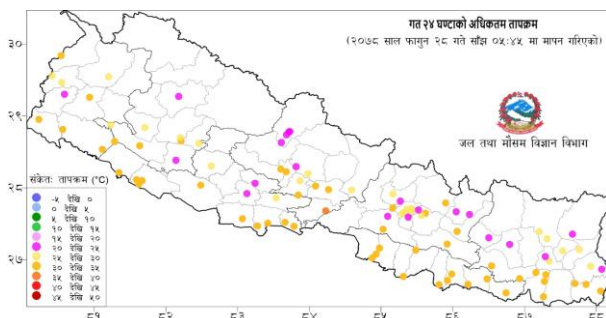

## २०७८ वैशाख १ देखि फागुन २९ गते सम्मका विपद्का प्रमुख घटनाहरूको विवरण

घटना	घटना संख्या	मृतक	वेपत्ता	घाइते	प्रभावित परिवार	अनुमानित क्षति रु.
पहिरो	३४३	१८२	३३	१३८	६१३	३४६३५०००
बाढी	१५४	६३	३४	१४	२७९	११५३९१५००
भारी वर्षा	३६२	२२	१	४८	४६४	१२९०४४१२०
चट्याङ्ग	१८९	५२	०	१६६	२७३	१७०८१८३०
सर्पदंश	२३	२०	०	४	२४	०
आगलागी	२०७७	८२	०	३५४	२४८५	२०४९०२७१२४
जङ्गल आगलागी	६९	३	०	२	३३	४५००००
हावाहुरी	४९	३	१	९	१४२	७५३४०००
जनावर आक्रमण	२६४	४४	०	१७९	३८१	६१३६८००
महामारी	२	४	०	७७४	७७४	०
हिउँ हुरी	३	४	०	१	६	०
हिउँ पहिरो	४	२	०	११	१४	०
लेक लाग्नु	६	३	०	९	१३	३०००००
डुङ्गा पल्टेर	४	३	६	२	१०	०
भूकम्प	२	०	०	७	७१	०
<b>जम्मा</b>	<b>३५५१</b>	<b>४८७</b>	<b>७५</b>	<b>१७१८</b>	<b>५५८२</b>	<b>२,३५,९६,००,३७४</b>

### दैनिक वर्षा (Daily Precipitation) को सारांशः

फागुन २८ गते बिहान ०८:४५ बजे देखि फागुन २९ गते बिहान ८:४५ बजे सम्मको वर्षा

आज मिति २०७८/११/२९ गते बिहान ०८:४५ बजे २३० वटा वर्षा मापन केन्द्रहरू (मानव संचालित: ९२ र स्वचालित: १३८) मा मापन गरिएको गत २४ घण्टाको वर्षाको विवरण अनुसार कुनै पनि केन्द्रमा भएको छैन।

नक्सा १: फागुन २८ गते बिहान ०८:४५ बजे देखि फागुन २९ गते बिहान ०८:४५ बजे सम्मको २४ घण्टाको वर्षा (मि. मि.)

**दैनिक न्यूनतम तापक्रम (Daily Minimum Temperature) र अधिकतम तापक्रम (Daily Maximum Temperature) को सारांश:**

नक्सा २: फागुन २८ गते बिहान ०८:४५ बजे देखि फागुन २९ गते बिहान ०८:४५ बजे सम्मको २४ घण्टाको न्यूनतम तापक्रम (डिग्री सेल्सियस)

नक्सा ३: फागुन २७ गते साँझ ०५:४५ बजे देखि फागुन २८ गते साँझ ०५:४५ बजे सम्मको २४ घण्टाको अधिकतम तापक्रम (डिग्री सेल्सियस)