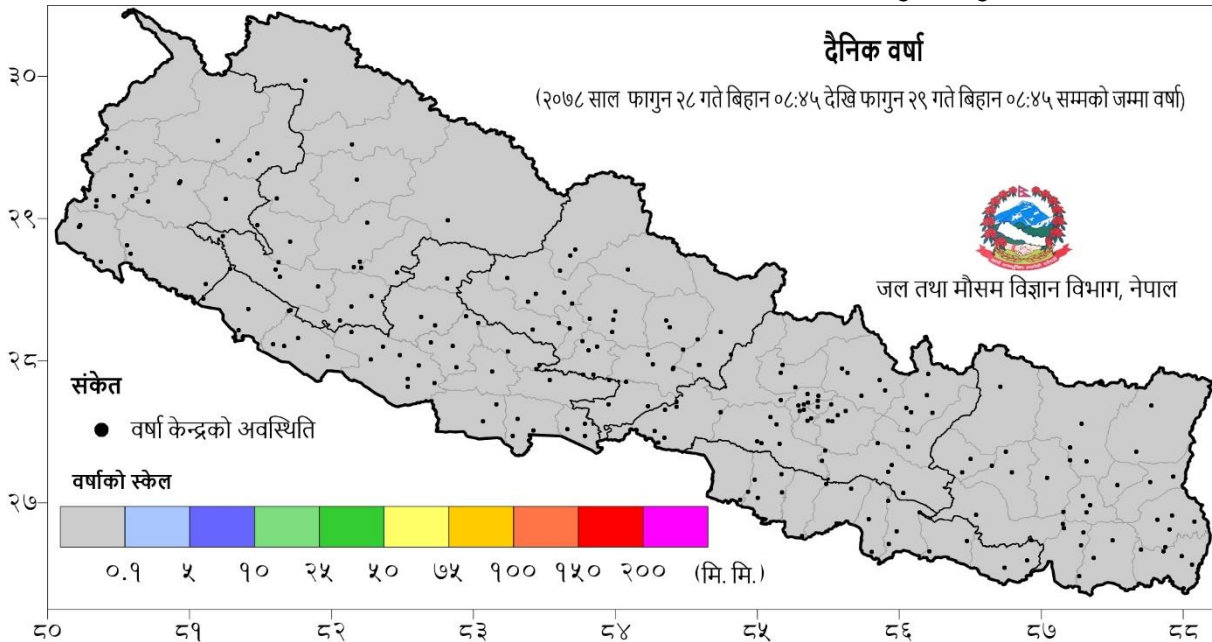

## २०७८ वैशाख १ देखि फागुन २९ गते सम्मका विपद्का प्रमुख घटनाहरूको विवरण

घटना	घटना संख्या	मृतक	वेपत्ता	घाइते	प्रभावित परिवार	अनुमानित क्षति रु.
पहिरो	३४३	१८२	३३	१३८	६१३	३४६३५०००
बाढी	१५४	६३	३४	१४	२७९	११५३९१५००
भारी वर्षा	३६२	२२	१	४८	४६४	१२९०४४१२०
चट्याङ्ग	१८९	५२	०	१६६	२७३	१७०८१८३०
सर्पदंश	२३	२०	०	४	२४	०
आगलागी	२०७७	८२	०	३५४	२४८५	२०४९०२७१२४
जङ्गल आगलागी	६९	३	०	२	३३	४५००००
हावाहुरी	४९	३	१	९	१४२	७५३४०००
जनावर आक्रमण	२६४	४४	०	१७९	३८१	६१३६८००
महामारी	२	४	०	७७४	७७४	०
हिउँ हुरी	३	४	०	१	६	०
हिउँ पहिरो	४	२	०	११	१४	०
लेक लाग्नु	६	३	०	९	१३	३०००००
डुङ्गा पल्टेर	४	३	६	२	१०	०
भूकम्प	२	०	०	७	७१	०
<b>जम्मा</b>	<b>३५५१</b>	<b>४८७</b>	<b>७५</b>	<b>१७१८</b>	<b>५५८२</b>	<b>२,३५,९६,००,३७४</b>

### दैनिक वर्षा (Daily Precipitation) को सारांशः

फागुन २८ गते बिहान ०८:४५ बजे देखि फागुन २९ गते बिहान ८:४५ बजे सम्मको वर्षा

आज मिति २०७८/११/२९ गते बिहान ०८:४५ बजे २३० वटा वर्षा मापन केन्द्रहरू (मानव संचालित: ९२ र स्वचालित: १३८) मा मापन गरिएको गत २४ घण्टाको वर्षाको विवरण अनुसार कुनै पनि केन्द्रमा भएको छैन।