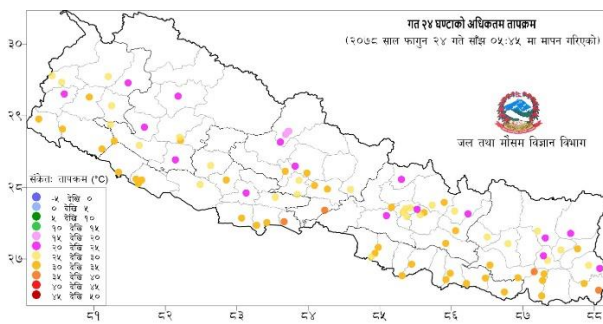

घटना	घटना संख्या	मृतक	वेपत्ता	घाईते	प्रभावित परिवार	अनुमानित क्षति रु.
पहिरो	३४३	१८२	३३	१३८	६१३	३४६३५०००
बाढी	१५४	६३	३४	१४	२७९	११५३९१५००
भारी वर्षा	३६२	२२	१	४८	४६४	१२९०४४१२०
चट्याङ्ग	१८९	५२	०	१६६	२७३	१७०८१८३०
सर्पदंश	२३	२०	०	४	२४	०
आगलागी	२०२०	८०	०	३५०	२४२२	२०२८२६०१२४
जङ्गल आगलागी	६६	३	०	२	३३	४५००००
हावाहुरी	४९	३	१	९	१४२	७५३४०००
जनावर आक्रमण	२६३	४४	०	१७८	३८०	६१३६८००
महामारी	२	४	०	७७४	७७४	०
हिउँ हुरी	३	४	०	१	६	०
हिउँ पहिरो	४	२	०	११	१४	०
लेक लाग्नु	६	३	०	९	१३	३०००००
डुङ्गा पल्टेर	४	३	६	२	१०	०
भूकम्प	२	०	०	७	७१	०
जम्मा	३४९०	४८५	७५	१७१३	५५१८	२,३३,८८,३३,३७४

दैनिक वर्षा (Daily Precipitation) को सारांश:

फागुन २४ गते बिहान ०८:४५ बजे देखि फागुन २५ गते बिहान ८:४५ बजे सम्मको वर्षा

आज मिति २०७८/११/२५ गते बिहान ०८:४५ बजे २४१ वटा वर्षा मापन केन्द्रहरू (मानव संचालित: ८४ र स्वचालित: १५७) मा मापन गरिएको गत २४ घण्टाको वर्षाको विवरण अनुसार कुनै पनि केन्द्रमा वर्षा भएको छैन।

नक्सा १: फागुन २४ गते बिहान ०८:४५ बजे देखि फागुन २५ गते बिहान ०८:४५ बजे सम्मको २४ घण्टाको वर्षा (मि. मि.)

दैनिक न्यूनतम तापक्रम (Daily Minimum Temperature) र अधिकतम तापक्रम (Daily Maximum Temperature) को सारांश:

नक्सा २: फागुन २४ गते बिहान ०८:४५ बजे देखि फागुन २५ गते बिहान ०८:४५ बजे सम्मको २४ घण्टाको न्यूनतम तापक्रम (डिग्री सेल्सियस)

नक्सा ३: फागुन २३ गते साँझ ०५:४५ बजे देखि फागुन २४ गते साँझ ०५:४५ बजे सम्मको २४ घण्टाको अधिकतम तापक्रम (डिग्री सेल्सियस)