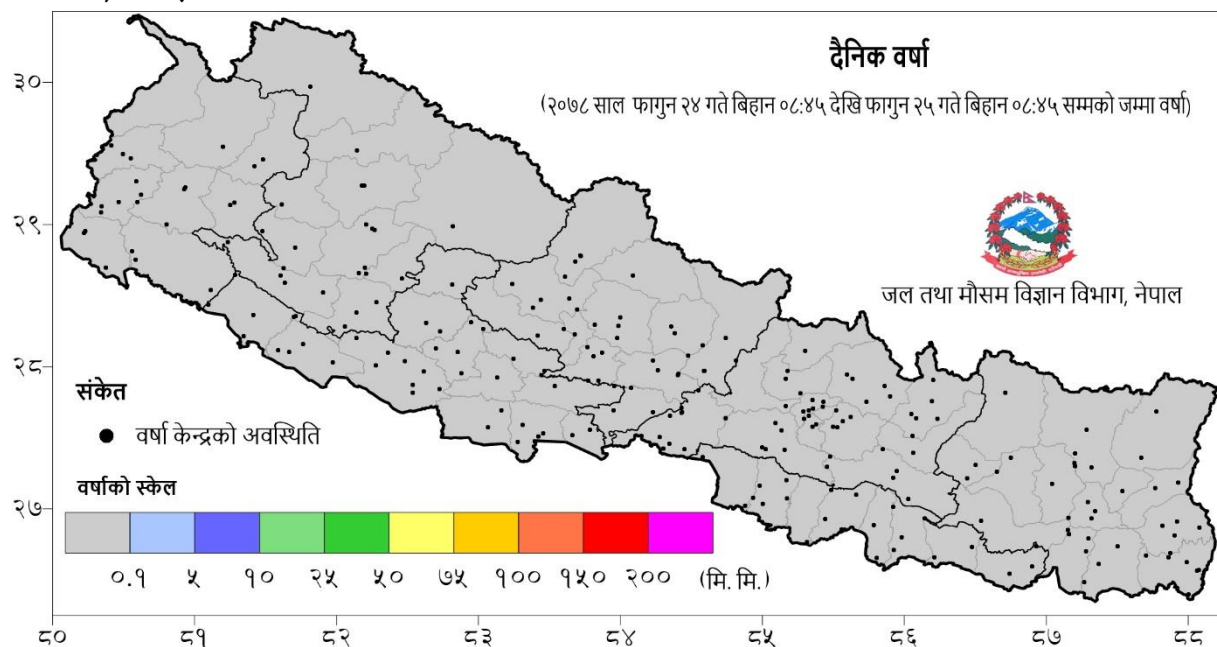

विपद्का घटना सम्बन्धी सूचना र सन्देशका लागि www.twitter.com/ndrrma Nepal र www.facebook.com/ndrrma/videos र www.youtube.com/NDRRMA मा जानुहोस् ।

२०७८ वैशाख १ देखि फागुन २५ गते सम्मका विपद्का प्रमुख घटनाहरूको विवरण

घटना	घटना संख्या	मृतक	वेपत्ता	घाईते	प्रभावित परिवार	अनुमानित क्षति रु.
पहिरो	३४३	१८२	३३	१३८	६१३	३४६३५०००
बाढी	१५४	६३	३४	१४	२७९	११५३९१५००
भारी वर्षा	३६२	२२	१	४८	४६४	१२९०४४१२०
चट्याङ्ग	१८९	५२	०	१६६	२७३	१७०८१८३०
सर्पदंश	२३	२०	०	४	२४	०
आगलागी	२०२०	८०	०	३५०	२४२२	२०२८२६०१२४
जङ्गल आगलागी	६६	३	०	२	३३	४५००००
हावाहुरी	४९	३	१	९	१४२	७५३४०००
जनावर आक्रमण	२६३	४४	०	१७८	३८०	६१३६८००
महामारी	२	४	०	७७४	७७४	०
हिउँ हुरी	३	४	०	१	६	०
हिउँ पहिरो	४	२	०	११	१४	०
लेक लाग्नु	६	३	०	९	१३	३०००००
डुङ्गा पल्टेर	४	३	६	२	१०	०
भूकम्प	२	०	०	७	७१	०
जम्मा	३४९०	४८५	७५	१७१३	५५१८	२,३३,८८,३३,३७४

दैनिक वर्षा (Daily Precipitation) को सारांश:

फागुन २४ गते बिहान ०८:४५ बजे देखि फागुन २५ गते बिहान ८:४५ बजे सम्मको वर्षा

आज मिति २०७८/११/२५ गते बिहान ०८:४५ बजे २४१ वटा वर्षा मापन केन्द्रहरू (मानव संचालित: ८४ र स्वचालित: १५७) मा मापन गरिएको गत २४ घण्टाको वर्षाको विवरण अनुसार कुनै पनि केन्द्रमा वर्षा भएको छैन।

नक्सा २: फागुन २४ गते बिहान ०८:४५ बजे देखि फागुन २५ गते बिहान ०८:४५ बजे सम्मको २४ घण्टाको न्यूनतम तापक्रम (डिग्री सेल्सियस)

नक्सा ३: फागुन २३ गते साँझ ०५:४५ बजे देखि फागुन २४ गते साँझ ०५:४५ बजे सम्मको २४ घण्टाको अधिकतम तापक्रम (डिग्री सेल्सियस)