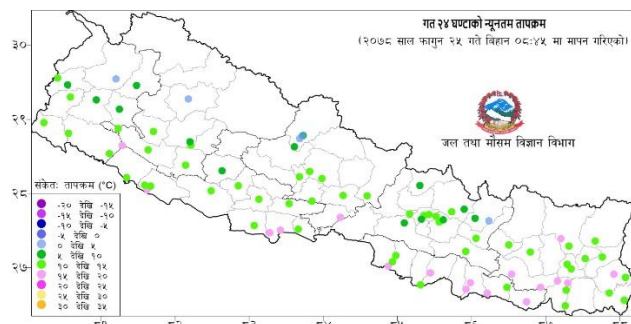

विपद्का घटना सम्बन्धी सूचना र सन्देशका लागि www.twitter.com/ndrrma Nepal र www.facebook.com/ndrrma/videos र www.youtube.com/NDRRMA मा जानुहोस् ।

२०७८ वैशाख १ देखि फागुन २५ गते सम्मका विपद्का प्रमुख घटनाहरूको विवरण

घटना	घटना संख्या	मृतक	वेपत्ता	घाईते	प्रभावित परिवार	अनुमानित क्षति रु.
पहिरो	३४३	१८२	३३	१३८	६१३	३४६३५०००
बाढी	१५४	६३	३४	१४	२७९	११५३९१५००
भारी वर्षा	३६२	२२	१	४८	४६४	१२९०४४१२०
चट्याङ्ग	१८९	५२	०	१६६	२७३	१७०८१८३०
सर्पदंश	२३	२०	०	४	२४	०
आगलागी	२०२०	८०	०	३५०	२४२२	२०२८२६०१२४
जङ्गल आगलागी	६६	३	०	२	३३	४५००००
हावाहुरी	४९	३	१	९	१४२	७५३४०००
जनावर आक्रमण	२६३	४४	०	१७८	३८०	६१३६८००
महामारी	२	४	०	७७४	७७४	०
हिउँ हुरी	३	४	०	१	६	०
हिउँ पहिरो	४	२	०	११	१४	०
लेक लाग्नु	६	३	०	९	१३	३०००००
डुङ्गा पल्टेर	४	३	६	२	१०	०
भूकम्प	२	०	०	७	७१	०
जम्मा	३४९०	४८५	७५	१७१३	५५१८	२,३३,८८,३३,३७४

दैनिक वर्षा (Daily Precipitation) को सारांश:

फागुन २४ गते बिहान ०८:४५ बजे देखि फागुन २५ गते बिहान ८:४५ बजे सम्मको वर्षा

आज मिति २०७८/११/२५ गते बिहान ०८:४५ बजे २४१ वटा वर्षा मापन केन्द्रहरू (मानव संचालित: ८४ र स्वचालित: १५७) मा मापन गरिएको गत २४ घण्टाको वर्षाको विवरण अनुसार कुनै पनि केन्द्रमा वर्षा भएको छैन।

नक्सा २: फागुन २४ गते बिहान ०८:४५ बजे देखि फागुन २५ गते बिहान ०८:४५ बजे सम्मको २४ घण्टाको न्यूनतम तापक्रम (डिग्री सेल्सियस)

नक्सा ३: फागुन २३ गते साँझ ०५:४५ बजे देखि फागुन २४ गते साँझ ०५:४५ बजे सम्मको २४ घण्टाको अधिकतम तापक्रम (डिग्री सेल्सियस)