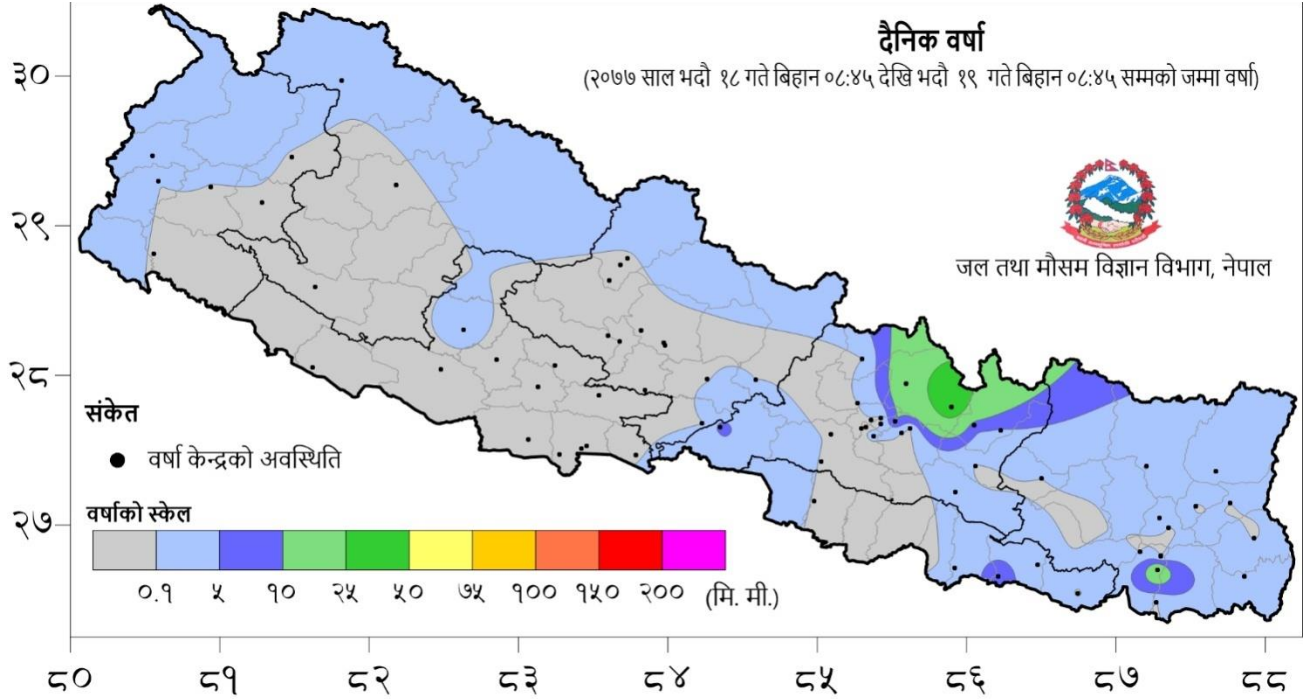

वर्षाको सारांश

भदौ १८ गते बिहान ०८:४५ बजे देखि भदौ १९ गते ०८:४५ बजे सम्म

आज मिति २०७७/०५/१९ गते बिहान ०८:४५ बजे ७३ वटा मानव संचालित वर्षा मापन केन्द्रहरूमा मापन गरिएको वर्षाको विवरण अनुसार २९ वटा केन्द्रहरूमा वर्षा भएको छ (चित्र १) । उक्त केन्द्रहरू मध्ये सबैभन्दा बढी वर्षा (३७मि. मी.) सिन्धुपाल्चोक जिल्लाको बाह्रबिसे केन्द्रमा मापन गरिएको छ । वर्षा मापन भएका केन्द्रहरू मध्ये १ वटा केन्द्रमा २५ मि. मी. भन्दा बढी र ४ वटा केन्द्रमा १० मि. मी. भन्दा बढी वर्षा मापन भएको छ ।

चित्र १: दैनिक वर्षा(छायांकित रंग) तथा केन्द्रको अवस्थिति (गोलाकार संकेत)

वर्षा तथा जलवायु सम्बन्धि थप जानकारीको लागि www.dhm.gov.np/climate/मा हेर्नुहोस ।