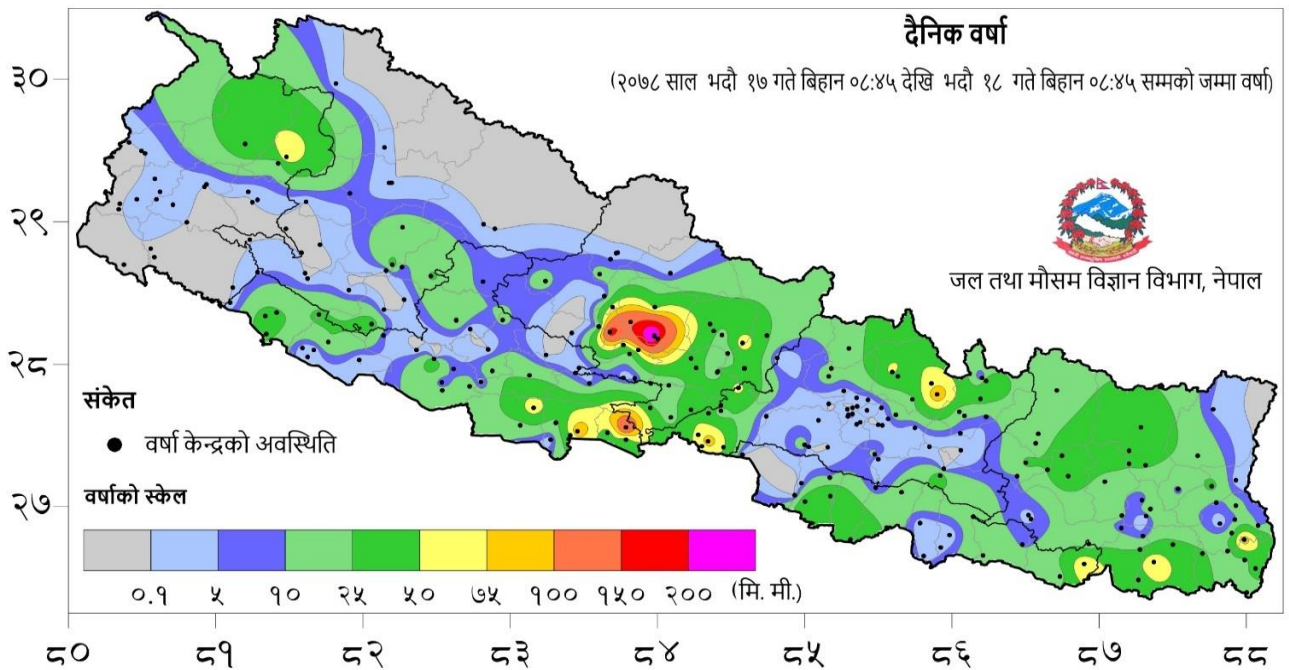

दैनिक विपद् बुलेटिन

भदौ १७ विहान १०:०० बजेदेखि १८ भदौ विहान १०:०० बजेसम्म

 घटना संख्या १६	 मृत्यु संख्या ९	 हराएको २	 घाइते ५	 अनुमानित क्षति रु.१,७१,३०,०००	 सडक अवरोध १	 चौपाया क्षति २
--	---	--	---	--	---	--

विपद्का घटना सम्बन्धी सूचना र सन्देशका लागि

www.twitter.com/ndrrma_Nepal र

www.facebook.com/ndrrma/videos र

<https://www.youtube.com/NDRRMA> मा जानुहोला।

२०७८ वैशाख १ देखि भदौ १८ गते सम्मका विपद्का प्रमुख घटनाहरुको विवरण

दैनिक वर्षा (Daily Precipitation) को सारांश:

भदौ १७ गते बिहान ०८:४५ बजे देखि भदौ १८ गते बिहान ०८:४५ बजे सम्मको वर्षा

आज मिति २०७८/०५/१८ गते बिहान ०८:४५ बजे २४३ वटा वर्षा मापन केन्द्रहरू (मानव संचालित: ८४ र स्वचालित: १५९) मा मापन गरिएको गत २४ घण्टाको वर्षाको विवरण अनुसार १९६ वटा केन्द्रमा वर्षा भएको छ (नक्सा १)। उक्त केन्द्रहरू मध्ये सबैभन्दा बढी वर्षा (३०१.२ मि. मी.) कास्की जिल्लाको पोखरा एयरपोर्ट (स्वचालित:०४) केन्द्रमा भएको छ। वर्षा मापन गरिएका केन्द्रहरू मध्ये १२१ वटा केन्द्रमा १० मि. मी. भन्दा बढी, ७२ वटा केन्द्रमा २५ मि. मी. भन्दा बढी, २४ वटा केन्द्रमा ५० मि. मी. भन्दा बढी, ७ वटा केन्द्रमा १०० मि. मी. भन्दा बढी, ५ वटा केन्द्रमा १५० मि. मी. भन्दा बढी, २ वटा केन्द्रमा २०० मि. मी. भन्दा बढी, २ वटा केन्द्रमा २५० मि. मी. भन्दा बढी र १ वटा केन्द्रमा ३०० मि. मी. भन्दा बढी वर्षा भएको छ।

नक्सा २: भदौ १७ गते बिहान ०८:४५ बजे देखि भदौ १८ गते बिहान ०८:४५ बजे सम्मको २४ घण्टाको न्यूनतम तापक्रम (डिग्री सेल्सियस)

नक्सा ३: भदौ १६ गते साँझ ०५:४५ बजे देखि भदौ १७ गते साँझ ०५:४५ बजे सम्मको २४ घण्टाको अधिकतम तापक्रम (डिग्री सेल्सियस)