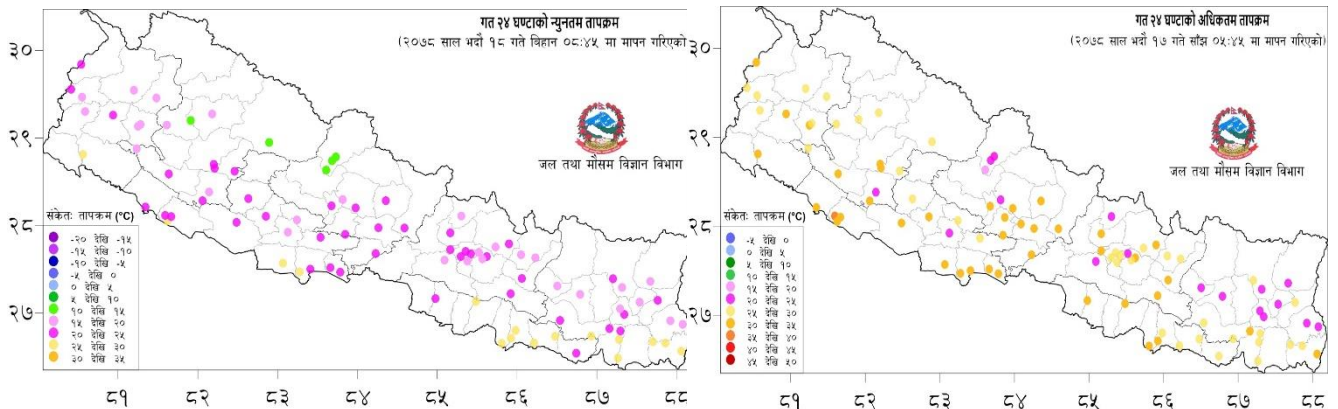

विपद्का घटना सम्बन्धी सूचना र सन्देशका लागि

www.twitter.com/ndrrma_Nepal र

www.facebook.com/ndrrma/videos र

<https://www.youtube.com/NDRRMA> मा जानुहोला।

२०७८ वैशाख १ देखि भदौ १८ गते सम्मका विपद्का प्रमुख घटनाहरुको विवरण

दैनिक वर्षा (Daily Precipitation) को सारांश:

भदौ १७ गते बिहान ०८:४५ बजे देखि भदौ १८ गते बिहान ०८:४५ बजे सम्मको वर्षा

आज मिति २०७८/०५/१८ गते बिहान ०८:४५ बजे २४३ वटा वर्षा मापन केन्द्रहरू (मानव संचालित: ८४ र स्वचालित: १५९) मा मापन गरिएको गत २४ घण्टाको वर्षाको विवरण अनुसार १९६ वटा केन्द्रमा वर्षा भएको छ (नक्सा १)। उक्त केन्द्रहरू मध्ये सबैभन्दा बढी वर्षा (३०१.२ मि. मी.) कास्की जिल्लाको पोखरा एयरपोर्ट (स्वचालित:०४) केन्द्रमा भएको छ। वर्षा मापन गरिएका केन्द्रहरू मध्ये १२१ वटा केन्द्रमा १० मि. मी. भन्दा बढी, ७२ वटा केन्द्रमा २५ मि. मी. भन्दा बढी, २४ वटा केन्द्रमा ५० मि. मी. भन्दा बढी, ७ वटा केन्द्रमा १०० मि. मी. भन्दा बढी, ५ वटा केन्द्रमा १५० मि. मी. भन्दा बढी, २ वटा केन्द्रमा २०० मि. मी. भन्दा बढी, २ वटा केन्द्रमा २५० मि. मी. भन्दा बढी र १ वटा केन्द्रमा ३०० मि. मी. भन्दा बढी वर्षा भएको छ।

नक्सा १: भदौ १७ गते बिहान ०८:४५ बजे देखि भदौ १८ गते बिहान ०८:४५ बजे सम्मको २४ घण्टाको वर्षा (मि. मी.)

दैनिक न्यूनतम तापक्रम (Daily Minimum Temperature) र अधिकतम तापक्रम (Daily Maximum Temperature) को सारांश:

नक्सा २: भदौ १७ गते बिहान ०८:४५ बजे देखि भदौ १८ गते बिहान ०८:४५ बजे सम्मको २४ घण्टाको न्यूनतम तापक्रम (डिग्री सेल्सियस)

नक्सा ३: भदौ १६ गते साँझ ०५:४५ बजे देखि भदौ १७ गते साँझ ०५:४५ बजे सम्मको २४ घण्टाको अधिकतम तापक्रम (डिग्री सेल्सियस)