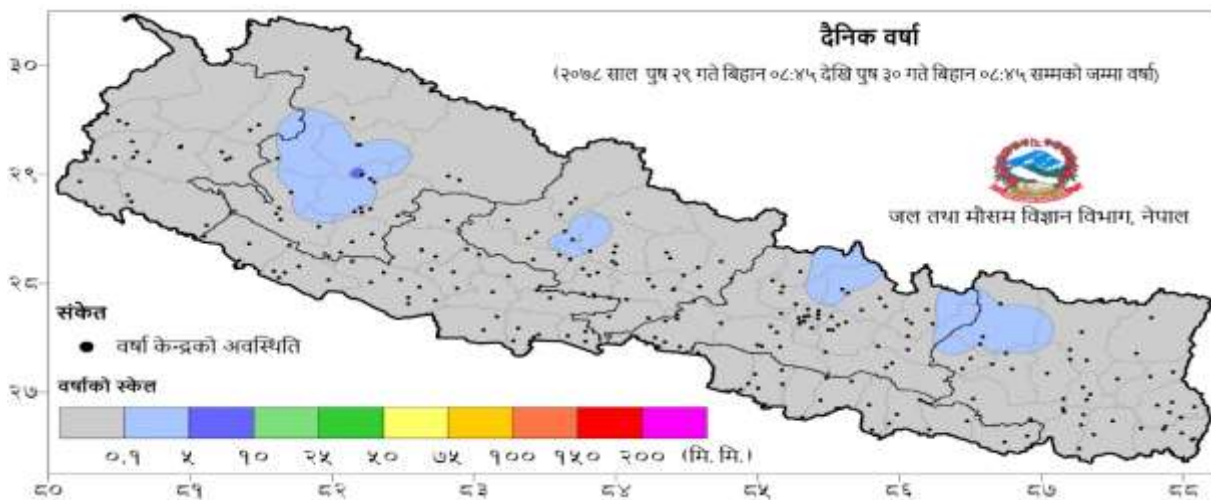

विपद्का घटना सम्बन्धी सूचना र सन्देशका लागि

www.facebook.com/ndrrma/videos र

www.twitter.com/ndrrma र

<https://www.youtube.com/NDRRMA> मा जानुहोस् ।

२०७८ वैशाख १ देखि पुष ३० गते सम्मका विपद्का प्रमुख घटनाहरुको विवरण

दैनिक वर्षा (Daily Precipitation) को सारांश:

पुष २९ गते बिहान ०८:४५ बजे देखि पुष ३० गते बिहान ०८:४५ बजे सम्मको वर्षा

आज मिति २०७८/०९/३० गते बिहान ०८:४५ बजे २४३ वटा वर्षा मापन केन्द्रहरु (मानब संचालित:९४ र स्वचालित: १४९) मा मापन गरिएको गत २४ घण्टाको वर्षाको विवरण अनुसार ४ वटा केन्द्रमा वर्षा भएको छ (नक्सा १)। उक्त केन्द्रहरु मध्ये सबैभन्दा बढी वर्षा (६.८ मि. मि.) जाजरकोटजिल्लाको पहाड मुल्सानकेन्द्रमा भएको छ।