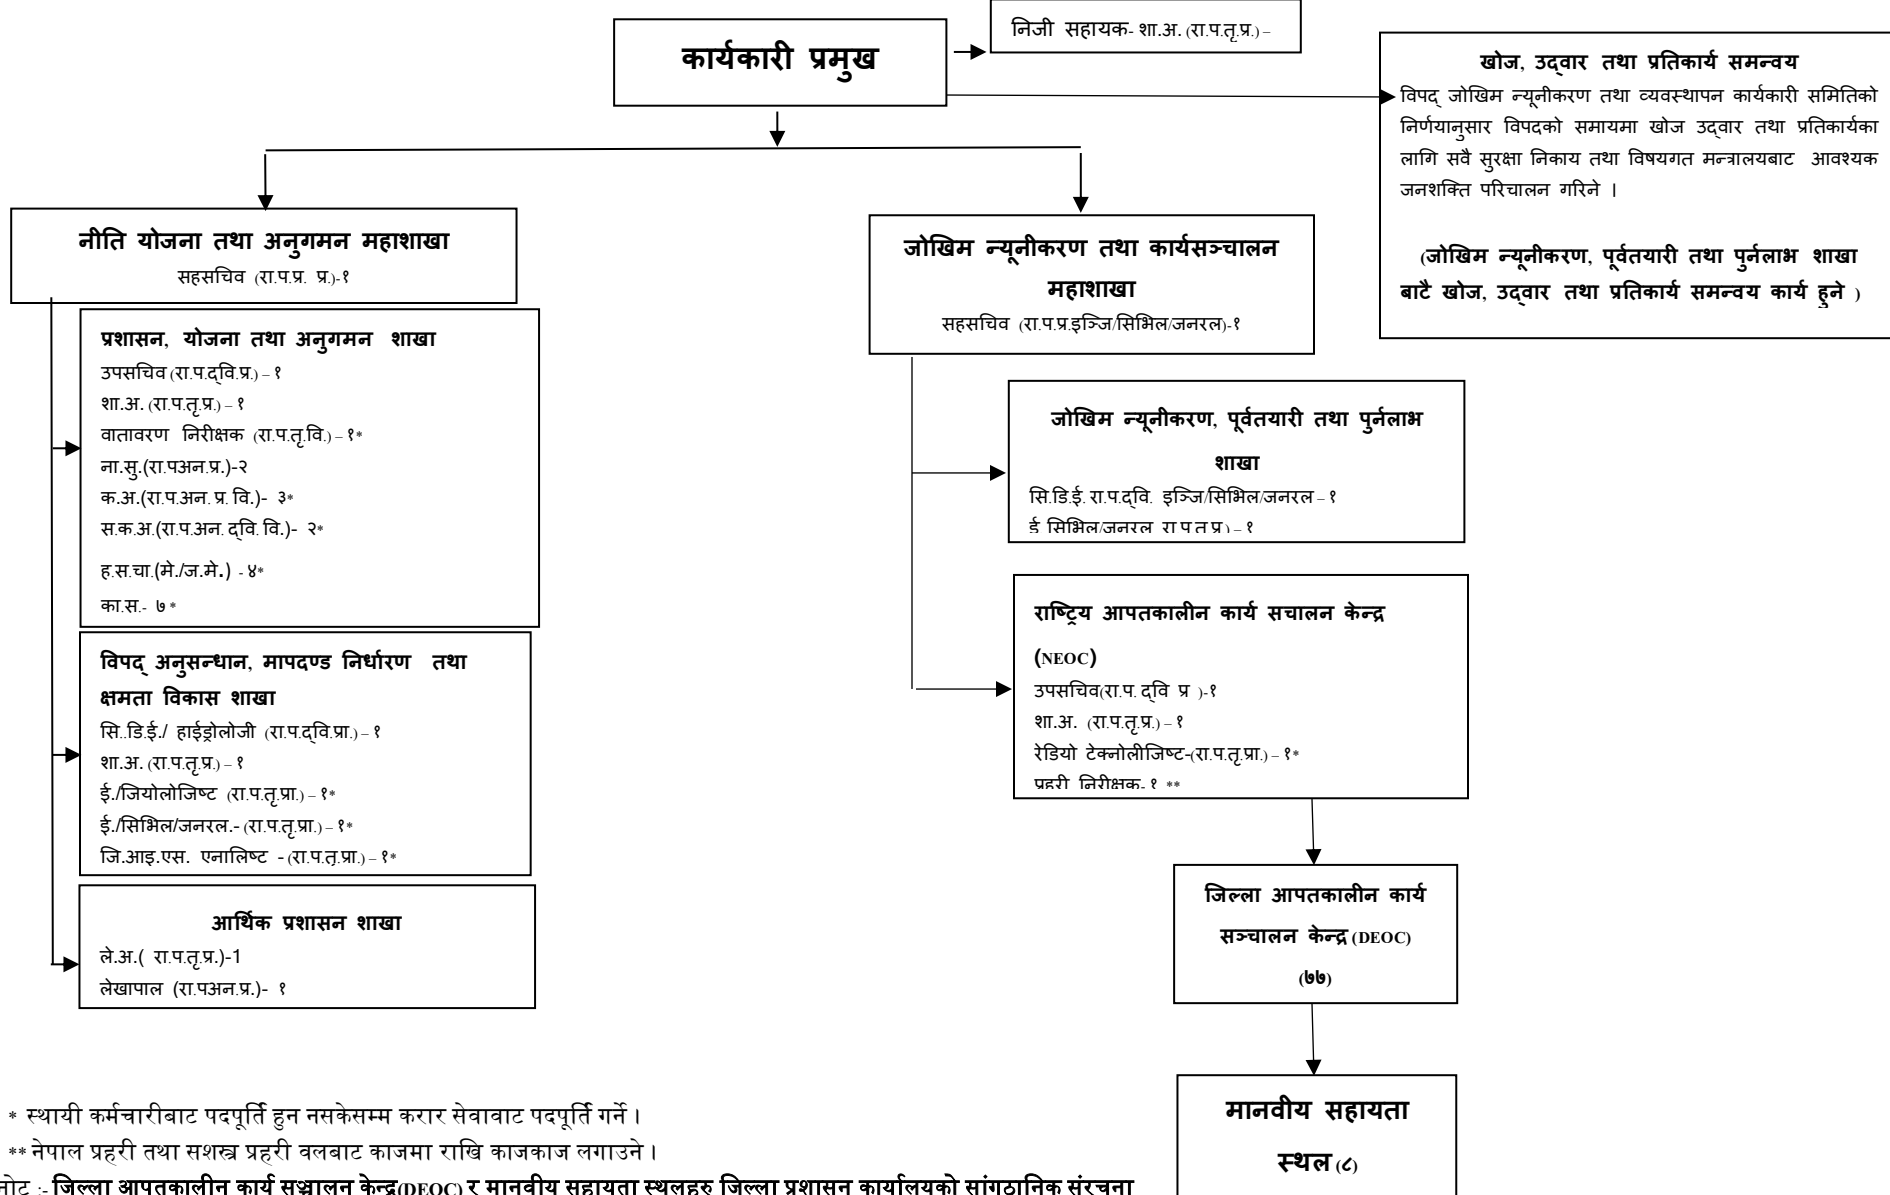

राष्ट्रिय विपद् जोखिम न्यूनीकरण तथा व्यवस्थापन प्राधिकरणको संगठन संरचना

* स्थायी कर्मचारीबाट पदपूर्ति हुन नसकेसम्म करार सेवाबाट पदपूर्ति गर्ने ।

** नेपाल प्रहरी तथा सशस्त्र प्रहरी बलबाट काजमा राखि काजकाज लगाउने ।

नोट :- जिल्ला आपतकालीन कार्य सञ्चालन केन्द्र (DEOC) र मानवीय सहायता स्थलहरू जिल्ला प्रशासन कार्यालयको सांगठानिक संरचना